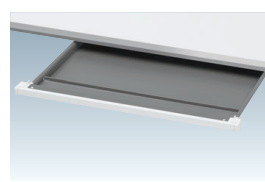

追加幕板(オプション)

単体ユニット・増連ユニットに共用の足元を隠す追加幕板を用意しております。
カラーは本体色に合わせて、ホワイト・ブラックが選べます。

■幕板カラー

W ホワイト -1
B ブラック -2

適応ユニット(W)	商品コード	品番	価格
2400	11-4723-□	FNL-24KF-M□	¥34,300 [※]
2000	11-4724-□	FNL-20KF-M□	¥31,300 [※]
1600	11-4725-□	FNL-16KF-M□	¥25,600 [※]
1400	11-4726-□	FNL-14KF-M□	¥24,800 [※]
1200	11-4727-□	FNL-12KF-M□	¥24,000 [※]
1000	11-4728-□	FNL-10KF-M□	¥23,300 [※]

●連結ユニットデスク

※ユニットの連結は最大3連まで(単体×1、増連×2)

choice センタートレー(オプション)は、2色の中からお選びください。

カラーは本体色に合わせてお選びください。
センタートレー
11-5562-□ FNB-49□ ¥15,200

W487×D559×H33
トレー部内寸/W432×D307×H31

●デスクへの取付け可能数は、デスクのWサイズで異なります。各平面図でご確認ください。