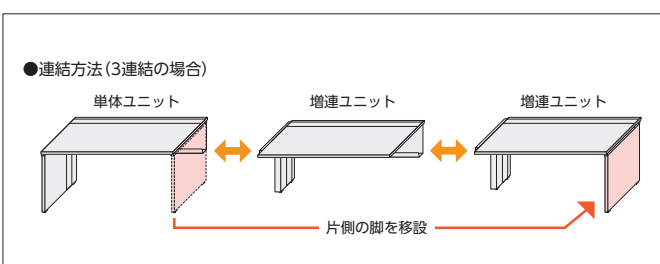

単体・増連ユニットデスク〈片面用/D700〉(H720)

point 単体ユニットと増連ユニットの連結で、最大3連結W7200までのフリーアドレスデスクが構成できます。

FNRユニットデスクは、
単体ユニットと増連ユニットの連結で、
2連結W2000~4800、
3連結W3000~7200の
片面用フリーアドレスデスクを設置できます。
※ユニットの連結は最大3連までです。

●片面用フリーアドレスデスク(W2400×2連結)

●W4800×D700×H720

単体ユニット FNR-2400KFPW ¥237,600×1
増連ユニット FNR-2400KFCPW ¥194,900×1

セット価格 **¥432,500**

●単体ユニット(片面用)

FNR-2400KFMB
W2400×D700×H720

単体・増連ユニットデスク〈片面用〉(H720)

●単体ユニットデスク(片面用/D700)

寸法W×D	質量kg	商品コード	品番	価格	
				本体/ホワイト	本体/ブラック
2400×700	68.1	11-5854-□	FNR-2400KF□□	¥237,600	¥249,500
2000×700	55.2	11-5855-□	FNR-2000KF□□	¥225,700	¥237,600
1600×700	47.0	11-5856-□	FNR-1600KF□□	¥207,900	¥218,700
1400×700	43.4	11-5857-□	FNR-1400KF□□	¥205,600	¥216,300
1200×700	40.0	11-5858-□	FNR-1200KF□□	¥184,100	¥193,700
1000×700	36.3	11-5859-□	FNR-1000KF□□	¥173,500	¥183,000

●増連ユニットデスク(片面用/D700)

寸法W×D	質量kg	商品コード	品番	価格	
				本体/ホワイト	本体/ブラック
2400×700	60.0	11-5860-□	FNR-2400KFC□□	¥194,900	¥204,400
2000×700	47.1	11-5861-□	FNR-2000KFC□□	¥183,000	¥192,500
1600×700	38.9	11-5862-□	FNR-1600KFC□□	¥165,200	¥173,500
1400×700	35.3	11-5863-□	FNR-1400KFC□□	¥162,800	¥171,200
1200×700	31.9	11-5864-□	FNR-1200KFC□□	¥141,500	¥148,500
1000×700	28.2	11-5865-□	FNR-1000KFC□□	¥130,700	¥137,800