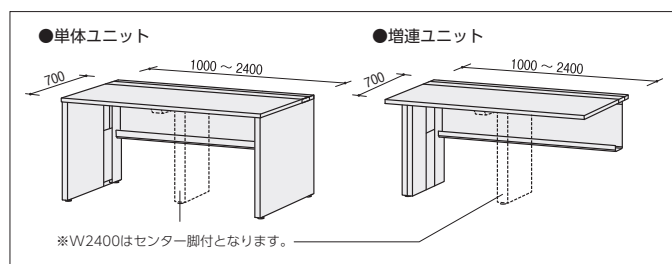

単体・増連ユニットデスク〈片面用/D700〉(H720)

point 単体ユニットと増連ユニットの連結で、最大3連結W7200までのフリーアドレスデスクが構成できます。

FNRユニットデスクは、
単体ユニットと増連ユニットの連結で、
2連結W2000~4800、
3連結W3000~7200の
片面用フリーアドレスデスクを設置できます。
※ユニットの連結は最大3連までです。

●片面用フリーアドレスデスク(W2400×2連結)

●W4800×D700×H720

単体ユニット FNR-2400KFPW ¥237,600×1
増連ユニット FNR-2400KFCPW ¥194,900×1

セット価格 **¥432,500**

●単体ユニット(片面用)

FNR-2400KFMB
W2400×D700×H720

単体・増連ユニットデスク〈片面用〉(H720)

●単体ユニットデスク(片面用/D700)

寸法W×D	質量kg	商品コード	品番	価格	
				本体/ホワイト	本体/ブラック
2400×700	68.1	11-5854-□	FNR-2400KF□□	¥237,600	¥249,500
2000×700	55.2	11-5855-□	FNR-2000KF□□	¥225,700	¥237,600
1600×700	47.0	11-5856-□	FNR-1600KF□□	¥207,900	¥218,700
1400×700	43.4	11-5857-□	FNR-1400KF□□	¥205,600	¥216,300
1200×700	40.0	11-5858-□	FNR-1200KF□□	¥184,100	¥193,700
1000×700	36.3	11-5859-□	FNR-1000KF□□	¥173,500	¥183,000

●増連ユニットデスク(片面用/D700)

寸法W×D	質量kg	商品コード	品番	価格	
				本体/ホワイト	本体/ブラック
2400×700	60.0	11-5860-□	FNR-2400KFC□□	¥194,900	¥204,400
2000×700	47.1	11-5861-□	FNR-2000KFC□□	¥183,000	¥192,500
1600×700	38.9	11-5862-□	FNR-1600KFC□□	¥165,200	¥173,500
1400×700	35.3	11-5863-□	FNR-1400KFC□□	¥162,800	¥171,200
1200×700	31.9	11-5864-□	FNR-1200KFC□□	¥141,500	¥148,500
1000×700	28.2	11-5865-□	FNR-1000KFC□□	¥130,700	¥137,800