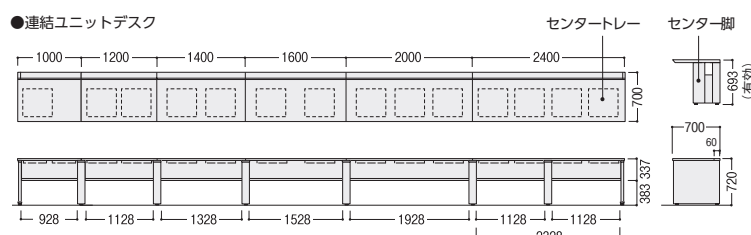

●W4800×D700×H720

単体ユニット FNR-2400KFPW ¥237,600×1
増連ユニット FNR-2400KFCPW ¥194,900×1

セット価格 **¥432,500**

●単体ユニット(片面用)

FNR-2400KFMB
W2400×D700×H720

単体・増連ユニットデスク〈片面用〉(H720)

●単体ユニットデスク(片面用/D700)

寸法W×D	質量kg	商品コード	品番	価格	
				本体/ホワイト	本体/ブラック
2400×700	68.1	11-5854-□	FNR-2400KF□□	¥237,600	¥249,500
2000×700	55.2	11-5855-□	FNR-2000KF□□	¥225,700	¥237,600
1600×700	47.0	11-5856-□	FNR-1600KF□□	¥207,900	¥218,700
1400×700	43.4	11-5857-□	FNR-1400KF□□	¥205,600	¥216,300
1200×700	40.0	11-5858-□	FNR-1200KF□□	¥184,100	¥193,700
1000×700	36.3	11-5859-□	FNR-1000KF□□	¥173,500	¥183,000

●増連ユニットデスク(片面用/D700)

寸法W×D	質量kg	商品コード	品番	価格	
				本体/ホワイト	本体/ブラック
2400×700	60.0	11-5860-□	FNR-2400KFC□□	¥194,900	¥204,400
2000×700	47.1	11-5861-□	FNR-2000KFC□□	¥183,000	¥192,500
1600×700	38.9	11-5862-□	FNR-1600KFC□□	¥165,200	¥173,500
1400×700	35.3	11-5863-□	FNR-1400KFC□□	¥162,800	¥171,200
1200×700	31.9	11-5864-□	FNR-1200KFC□□	¥141,500	¥148,500
1000×700	28.2	11-5865-□	FNR-1000KFC□□	¥130,700	¥137,800

追加幕板(オプション)

単体ユニット・増連ユニットに共用の足元を隠す追加幕板を用意しております。
カラーは本体色に合わせて、ホワイト・ブラックが選べます。

■幕板カラー

W ホワイト -1
B ブラック -2

適応ユニット(W)	商品コード	品番	価格
2400	11-4723-□	FNL-24KF-M□	¥34,300 [※]
2000	11-4724-□	FNL-20KF-M□	¥31,300 [※]
1600	11-4725-□	FNL-16KF-M□	¥25,600 [※]
1400	11-4726-□	FNL-14KF-M□	¥24,800 [※]
1200	11-4727-□	FNL-12KF-M□	¥24,000 [※]
1000	11-4728-□	FNL-10KF-M□	¥23,300 [※]

●連結ユニットデスク

※ユニットの連結は最大3連まで(単体×1、増連×2)

choice センタートレー(オプション)は、2色の中からお選びください。

カラーは本体色に合わせてお選びください。
センタートレー
11-5562-□ FNB-49□ ¥15,200

W487×D559×H33
トレー部内寸/W432×D307×H31

●デスクへの取付け可能数は、デスクのWサイズで異なります。各平面図でご確認ください。