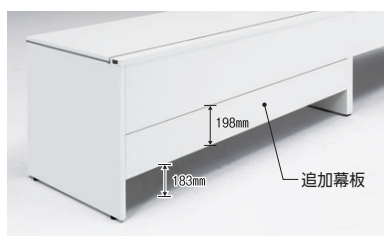

追加幕板(オプション)