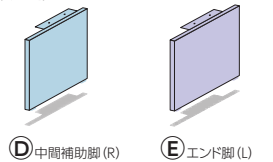

FNL両面ユニットと片面ユニットの連結が可能です。

お好みのレイアウトに合わせて、両面ユニットと片面ユニットを連結してお使いいただけます。

- A FNL両面単体ユニット P81・83
 - B FNL両面増連ユニット P81・83
 - C FNL片面増連ユニット P85
- ※連結形状により追加する脚が異なります。詳しくは担当者にお問い合わせください。

●FNL両面ユニット (①単体ユニット + ②増連ユニット)

●FNL片面ユニット (③増連ユニット)

●追加脚 (片面用) / オプション

FNL 両面 + 両面増連 + 片面増連ユニット

●使用しない

●追加脚 (片面用)

FNL 両面 + 増連両面 + 片面増連ユニット

●使用しない

●追加脚 (片面用)