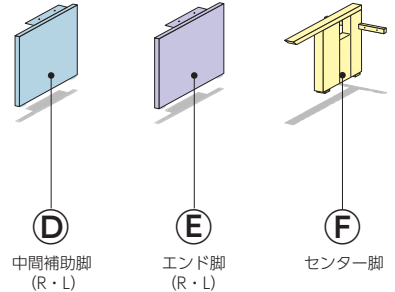

FNL両面ユニットと片面ユニットの連結が可能です。

お好みのレイアウトに合わせて、両面ユニットと片面ユニットを連結してお使いいただけます。

- A FNL両面単体ユニット P81・83
 - B FNL両面増連ユニット P81・83
 - C FNL片面増連ユニット P85
- ※連結形状により追加する脚が異なります。詳しくは担当者にお問い合わせください。

●FNL両面ユニット (①単体ユニット + ②増連ユニット)

●FNL片面ユニット (③増連ユニット)

●追加脚 (片面用) / オプション

FNL 両面 + 両面増連 + 片面増連ユニット

●使用しない

●追加脚 (片面用)

FNL 両面 + 増連両面 + 片面増連ユニット

●使用しない

●追加脚 (片面用)