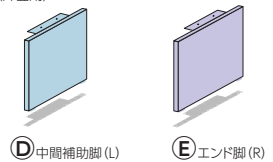

FNL両面ユニットと片面ユニットの連結が可能です。

お好みのレイアウトに合わせて、両面ユニットと片面ユニットを連結してお使いいただけます。

- A FNL両面単体ユニット P81・83
 - B FNL両面増連ユニット P81・83
 - C FNL片面増連ユニット P85
- ※連結形状により追加する脚が異なります。詳しくは担当者にお問い合わせください。

●FNL両面ユニット (①単体ユニット + ②増連ユニット)

●FNL片面ユニット (③増連ユニット)

●追加脚 (片面用) / オプション

FNL 両面 + 両面増連 + 片面増連ユニット

●使用しない

●追加脚 (片面用)

FNL 両面 + 増連両面 + 片面増連ユニット

●使用しない

●追加脚 (片面用)