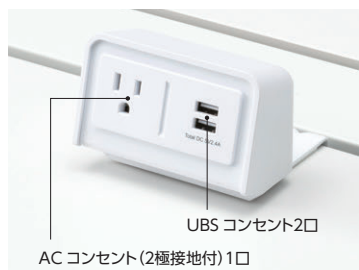

■共通仕様

芯材/MDF パネル厚/28mm 表面材/再生51%ポリエステル布張り
●スチール製取付け金具付

point デスク天板にクランプで取付けできます。

■仕様

本体/ABS樹脂、ホワイト
クランプ/スチール、ホワイト(粉体塗装)
入力電圧/AC100V

取付可能寸法

天板厚/12~40mm
クランプ奥行/44mm

後付式 USB・ACコンセント(オプション) **NEW**
94-7016-0 18-011-W ¥6,000