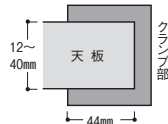

■共通仕様

芯材/MDF パネル厚/28mm 表面材/再生51%ポリエステル布張り
●スチール製取付け金具付

point デスク天板にクランプで取付けできます。

■仕様

本体/ABS樹脂、ホワイト
クランプ/スチール、ホワイト(粉体塗装)
入力電圧/AC100V

取付可能寸法

天板厚/12~40mm
クランプ奥行/44mm

後付式 USB・ACコンセント(オプション) **NEW**
94-7016-0 18-011-W ¥6,000