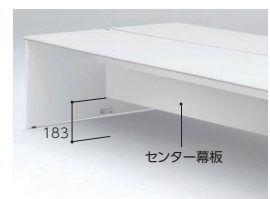

■幕板カラー

W ホワイト ①

適応ユニット (W)	商品コード	品番	価格
2400	11-5556-1	FNL-24FN-MW	¥34,300^税
2000	11-5557-1	FNL-20FN-MW	¥31,300^税
1600	11-5558-1	FNL-16FN-MW	¥25,600^税
1400	11-5559-1	FNL-14FN-MW	¥24,800^税
1200	11-5560-1	FNL-12FN-MW	¥24,000^税
1000	11-5561-1	FNL-10FN-MW	¥23,300^税