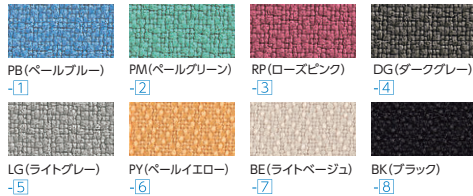

■カラー (上段: 天板/下段: 脚・幕板)

W (ホワイト)	P (パールアルダー)
W (ホワイト)	W (ホワイト)

WW-③ PW-④

■共通仕様

天板・天板厚/メラミン化粧板、パーティクルボード、4面ABS樹脂エッジ、27mm
天板エッジ/W: ABS樹脂2色成型、P: ABS樹脂1色成型
パネル脚/スチール、粉体塗装(ホワイト)
センター脚・ダクト/スチール、粉体塗装(ホワイト)
※抗菌・抗ウイルス仕様天板も対応可能です。

デスクパネル H400 (天板面より)

●センターパネル

■クロスカラー (再生51%ポリエステル)

※マグネット対応仕様もあります。詳しくは担当者までお問い合わせください。

タイプ	商品コード	品番	価格	
センターパネル	W2400	11-5322-□	FNL-PF244-□	¥81,800 ^税
	W2000	11-5323-□	FNL-PF204-□	¥74,800 ^税
	W1600	11-5324-□	FNL-PF164-□	¥64,000 ^税
	W1400	11-5325-□	FNL-PF144-□	¥61,200 ^税
	W1200	11-5326-□	FNL-PF124-□	¥57,900 ^税
	W1000	11-5327-□	FNL-PF104-□	¥55,300 ^税