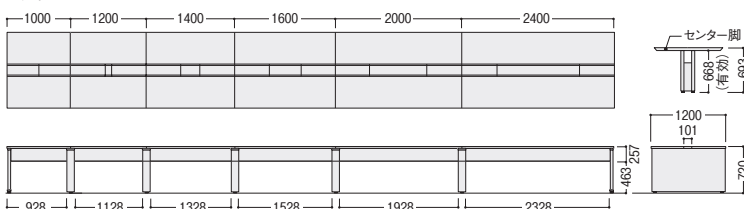

■共通仕様

芯材/MDF パネル厚/28mm 表面材/再生51%ポリエステル布張り
●スチール製取付け金具付

point デスク天板にクランプで取付けできます。

■仕様

本体/ABS樹脂、ホワイト
クランプ/スチール、ホワイト(粉体塗装)
入力電圧/AC100V

取付可能寸法

天板厚/12~40mm
クランプ奥行/44mm

後付式 USB・ACコンセント(オプション) **NEW**
94-7016-0 18-011-W ¥6,000

●足元を隠すセンター幕板 (オプション)

単体ユニット・増連ユニットに共用の足元を隠すセンター幕板を用意しております。

■幕板カラー

W ホワイト ①

適応ユニット (W)	商品コード	品番	価格
2400	11-5556-1	FNL-24FN-MW	¥34,300 ^税
2000	11-5557-1	FNL-20FN-MW	¥31,300 ^税
1600	11-5558-1	FNL-16FN-MW	¥25,600 ^税
1400	11-5559-1	FNL-14FN-MW	¥24,800 ^税
1200	11-5560-1	FNL-12FN-MW	¥24,000 ^税
1000	11-5561-1	FNL-10FN-MW	¥23,300 ^税

●連結ユニットデスク

※ユニットの連結は最大5連まで (単体×1、増連×4) ※センターレーは付きません。
※ワゴン P90 D1200タイプの両面ユニットデスクは、ワゴンを収納した場合手前にとび出ます。

配線ダクトカバー (オプション) ...2色

適応ユニット (W)	商品コード	品番	価格
2400	11-3812-□	FN-24C□	¥25,800
2000	11-3813-□	FN-20C□	¥23,000
1600	11-3814-□	FN-16C□	¥20,200
1400	11-3815-□	FN-14C□	¥18,700
1200	11-3816-□	FN-12C□	¥17,500
1000	11-3817-□	FN-10C□	¥16,000