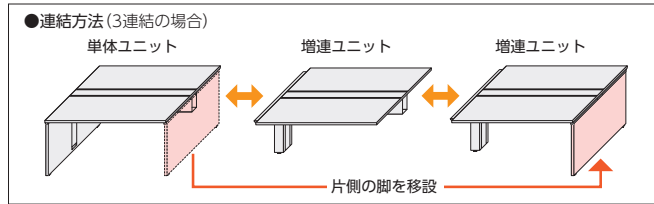

FNL両面ユニットデスク (D1200)

単体・増連ユニットデスク (H720)

point D1200の省スペースで、最大5連結W1200までのフリーアドレスデスクが構成できます。

FNLユニットデスク (D1200)は、単体ユニットと増連ユニットの連結で、2連結W2000~4800から、5連結W5000~12000の両面用フリーアドレスデスクを設置できます。
※ユニットの連結は最大5連までです。

●単体ユニットデスク (両面用/D1200)