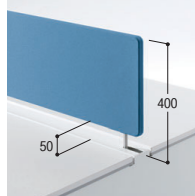

デスクパネル H400 (天板面より)

●センターパネル