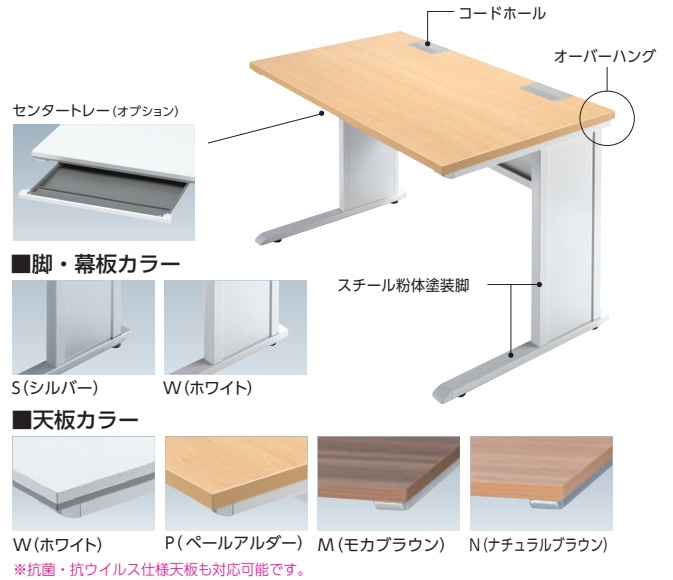

## ■FNLデスクの特長

### ワイヤリング (コードホール配線)

机上への配線は、天板左右のコードホールから取り出せます。

コードホールカバーには、少量配線に便利なスライドカバーやLANジャックホルダーが付いています。    カバーをはずせば大量配線も可能です。

### セキュリティワイヤー取付けホール

ノートPC持ち出し防止に役立つ、セキュリティワイヤー取付けホールを幕板下部に装備しています。

### デスクパネル (フロントパネル)

取付けはクランプ式で簡単に設置できます。パネル芯材がインシュレーションボードなので、ピンが簡単に抜き差しできます。