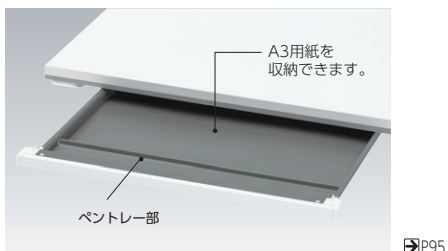

センタートレー

A3用紙を収納できるペントレー部付センタートレー。本体カラーに合わせてお選びいただけます。