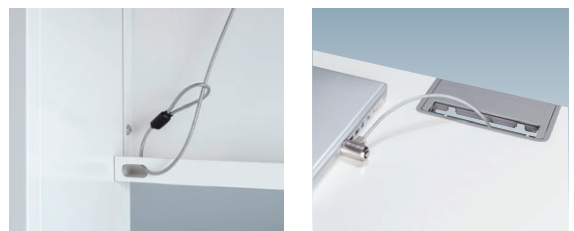

### ワイヤリング (コードホール配線)

机上への配線は、天板左右のコードホールから取り出せます。

コードホールカバーには、少量配線に便利なスライドカバーやLANジャックホルダーが付いています。    カバーをはずせば大量配線も可能です。

### セキュリティワイヤー取付けホール

ノートPC持ち出し防止に役立つ、セキュリティワイヤー取付けホールを幕板下部に装備しています。