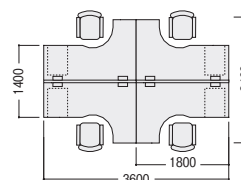

FNL/L型デスクタイプ

パソコンワークも事務ワークも同じデスクで効率的に進められるL型デスク。広い作業スペースとワークへの集中度を要求されるワークに適しています。

右型デスク	FNL-1812LRWW	×2
左型デスク	FNL-1812LLWW	×2
デスクパネル	DP-183N-DG	×2
ワゴン	WGN-603VWW	×4

(チェア・PC・小物等を除く)

¥1,068,000

FNL/平デスクタイプ+昇降天板ワゴン

グループワークに適した、スタンダードな対向式レイアウト。昇降天板ワゴンとの組み合わせで、必要に応じてデスクスペースの増減が自在にコントロールできます。

平デスク	FNL-127HWS	×4
昇降天板ワゴン	FN-042UDWS	×4

(チェア・PC・小物等を除く)

¥770,800

FNL/120°ブーメランデスクタイプ

ワーカー間の視線がずれる120°デスクの組合せによるレイアウト。個人の集中力を要求されるワークに適しています。