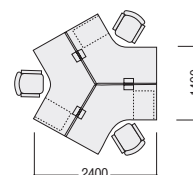

クリエイティブ
スペース

ワーク
ステーション

デスク

OAテーブル・
ラック

ハイグレード
チェア

オフィス
チェア

ローテーション
スクリーン

会議・
ミーティングテーブル

会議・
ミーティングチェア

会議・
研修室家具/備品

ホワイトボード・
掲示板

ラウンジ・
リフレッシュ家具

システム収納家具・
スライド書架

収納家具・
整理用品

ロッカー・
シューズボックス

耐火金庫

役員用家具

応接用家具

ロビーチェア・
ベンチ

カウンター

オフィス
アクセサリ

屋外用家具・
備品

ベッド・
レセプション用家具

間仕切・
内装材

工場・
物流用家具

高齢者・
医療施設用家具

学校・
図書館用家具

店舗用家具

官公庁仕様家具
/ 防災用品