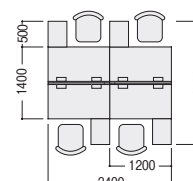

FNL/L型デスクタイプ

パソコンワークも事務ワークも同じデスクで効率的に進められるL型デスク。広い作業スペースとワークへの集中度を要求されるワークに適しています。

右型デスク	FNL-1812LRWW	×2
左型デスク	FNL-1812LLWW	×2
デスクパネル	DP-183N-DG	×2
ワゴン	WGN-603VWW	×4

(チェア・PC・小物等を除く)

¥1,068,000

FNL/平デスクタイプ+昇降天板ワゴン

グループワークに適した、スタンダードな対向式レイアウト。昇降天板ワゴンとの組み合わせで、必要に応じてデスクスペースの増減が自在にコントロールできます。

平デスク	FNL-127HWS	×4
昇降天板ワゴン	FN-042UDWS	×4

(チェア・PC・小物等を除く)

¥770,800

FNL/120°ブーメランデスクタイプ

ワーカー間の視線がずれる120°デスクの組合せによるレイアウト。個人の集中力を要求されるワークに適しています。