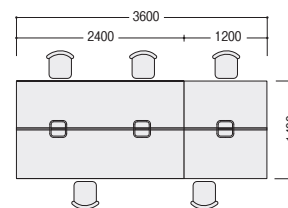

ブーメラン型テーブル	NTS-120LMB	¥183,900 ×3
ワゴン	WGN-603WBB	¥ 75,100 ×3
デスクパネル	NTS-P124-DG	¥ 61,800 ×3

セット価格 (チェア・PC・小物等を除く) **¥962,400**

マネージメントワーク

広い天板のL型テーブルは、マネージャーの
個人作業と、ミーティング機能を両立。

右L型テーブル	NTS-1612LRCMB	¥173,900 ×1
左L型テーブル	NTS-1612LLCMB	¥173,900 ×1
デスクパネル	NTS-P124-BK	¥ 61,800 ×1

セット価格 (チェア・PC・小物等を除く) **¥409,600**

フリーアドレスワーク

自席を決めないフリーアドレスタイプ。
プロジェクトのチーム作りにも最適。

両面テーブル	NTS-2414NTNW	¥221,100 ×1
	NTS-1214NTNW	¥152,800 ×1
デスクパネル	NTS-PF244N-LG	¥ 81,100 ×1
	NTS-PF124N-LG	¥ 57,400 ×1

セット価格 (チェア・PC・小物等を除く) **¥512,400**