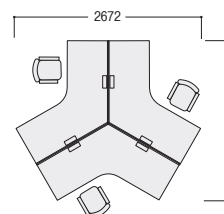

自席ワーク

集中業務に適した自席タイプ。
デスクパネルで適度なプライバシーを確保できます。

片面テーブル	NTS-127HCWW	¥100,600 ×4
ワゴン	WGN-603WW	¥ 72,700 ×4
デスクパネル	NTS-P124-PB	¥ 61,800 ×2

セット価格 (チェア・PC・小物等を除く) **¥816,800**

パーソナルワーク

ワーカーの視線がずれずるブーメランタイプ。
集中力を要求されるワークに適しています。

ブーメラン型テーブル	NTS-120LMB	¥183,900 ×3
ワゴン	WGN-603WBB	¥ 75,100 ×3
デスクパネル	NTS-P124-DG	¥ 61,800 ×3

セット価格 (チェア・PC・小物等を除く) **¥962,400**

マネージメントワーク

広い天板のL型テーブルは、マネージャーの
個人作業と、ミーティング機能を両立。

右L型テーブル	NTS-1612LRCMB	¥173,900 ×1
左L型テーブル	NTS-1612LLCMB	¥173,900 ×1
デスクパネル	NTS-P124-BK	¥ 61,800 ×1