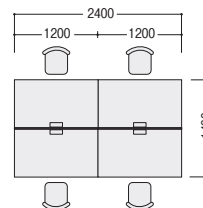

自席ワーク

集中業務に適した自席タイプ。
デスクパネルで適度なプライバシーを確保できます。

片面テーブル	NTS-127HCWW	¥100,600 ×4
ワゴン	WGN-603WW	¥ 72,700 ×4
デスクパネル	NTS-P124-PB	¥ 61,800 ×2

セット価格 (チェア・PC・小物等を除く) **¥816,800**

パーソナルワーク

ワーカーの視線がずれずるブーメランタイプ。
集中力を要求されるワークに適しています。

ブーメラン型テーブル	NTS-120LMB	¥183,900 ×3
ワゴン	WGN-603WBB	¥ 75,100 ×3
デスクパネル	NTS-P124-DG	¥ 61,800 ×3

セット価格 (チェア・PC・小物等を除く) **¥962,400**

マネージメントワーク

広い天板のL型テーブルは、マネージャーの
個人作業と、ミーティング機能を両立。

右L型テーブル	NTS-1612LRCMB	¥173,900 ×1
左L型テーブル	NTS-1612LLCMB	¥173,900 ×1
デスクパネル	NTS-P124-BK	¥ 61,800 ×1

セット価格 (チェア・PC・小物等を除く) **¥409,600**

フリーアドレスワーク

自席を決めないフリーアドレスタイプ。
プロジェクトのチーム作りにも最適。

両面テーブル	NTS-2414NTNW	¥221,100 ×1
	NTS-1214NTNW	¥152,800 ×1
デスクパネル	NTS-PF244N-LG	¥ 81,100 ×1
	NTS-PF124N-LG	¥ 57,400 ×1

セット価格 (チェア・PC・小物等を除く) **¥512,400**