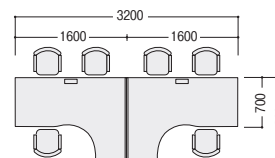

自席ワーク

集中業務に適した自席タイプ。
デスクパネルで適度なプライバシーを確保できます。

片面テーブル	NTS-127HCWW	¥100,600 ×4
ワゴン	WGN-603WW	¥ 72,700 ×4
デスクパネル	NTS-P124-PB	¥ 61,800 ×2

セット価格 (チェア・PC・小物等を除く) **¥816,800**

パーソナルワーク

ワーカーの視線がずれずるブーメランタイプ。
集中力を要求されるワークに適しています。

ブーメラン型テーブル	NTS-120LMB	¥183,900 ×3
ワゴン	WGN-603WBB	¥ 75,100 ×3
デスクパネル	NTS-P124-DG	¥ 61,800 ×3

セット価格 (チェア・PC・小物等を除く) **¥962,400**

マネージメントワーク

広い天板のL型テーブルは、マネージャーの
個人作業と、ミーティング機能を両立。

右L型テーブル	NTS-1612LRCMB	¥173,900 ×1
左L型テーブル	NTS-1612LLCMB	¥173,900 ×1
デスクパネル	NTS-P124-BK	¥ 61,800 ×1