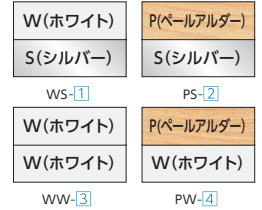

042UDWW

point ワゴンの天板はラチェット昇降式
(25mmピッチ、H645~745)

ワゴンの天板をデスクの天板高にセットすれば、デスクの天板スペースが広がります。

ワゴンはデスクの右・左どちらのサイドでも使用可能。
棚にはA4横ファイルボックスが2段収納できます。

■カラー(上段:天板/下段:脚・蓋板)

■仕様

天板/木製、メラミン化粧板、ABS樹脂エッジ
天板芯材/パーティクルボード
本体/スチール
シルバーメタリック粉体塗装
キャスター/双輪キャスター