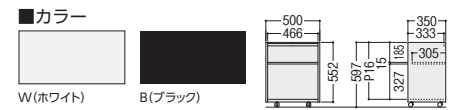

W(ホワイト)

B(ブラック)

point 天板内・外どちらでも使用できます。
便利なサイドワゴンとしても使えます。

■仕様 本体/スチール、粉体塗装 ●可動棚板1枚・双輪キャスター付

ホワイト 11-5867-0 FN-0535KW ¥42,600
ブラック 11-5868-0 FN-0535KB ¥43,800
W500×D350×H597

昇降天板ワゴン

042UDWS

042UDPS