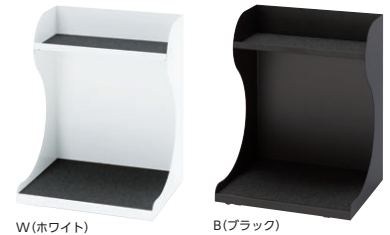

マルチワゴン・オープンワゴン・昇降天板ワゴン・センターワゴン・ファイルワゴン

02

ワークステーション

マルチワゴン NEW

テーブル P106
チェア P322

容易に移動でき、カバンやファイルを身近に置ける自在キャスター付マルチワゴン。

ホワイト 11-6073-1 MWG-0435MW ¥50,300
ブラック 11-6073-2 MWG-0435MB ¥51,900
W430×D350×H550

オープンワゴン

W(ホワイト)

B(ブラック)

point 天板内・外どちらでも使用できます。
便利なサイドワゴンとしても使えます。

■仕様 本体/スチール、粉体塗装 ●可動棚板1枚・双輪キャスター付

ホワイト 11-5867-0 FN-0535KW ¥42,600
ブラック 11-5868-0 FN-0535KB ¥43,800
W500×D350×H597

昇降天板ワゴン

042UDWS

042UDPS

042UDWW

point ワゴンの天板はラチェット昇降式
(25mmピッチ、H645~745)

ワゴンの天板をデスクの天板高にセットすれば、デスクの天板スペースが広がります。

ワゴンはデスクの右・左どちらのサイドでも使用可能。
棚にはA4横ファイルボックスが2段収納できます。

■カラー(上段:天板/下段:脚・蓋板)

■仕様

天板/木製、メラミン化粧板、ABS樹脂エッジ
天板芯材/パーティクルボード
本体/スチール
シルバーメタリック粉体塗装
キャスター/双輪キャスター

11-0186-□ FN-042UD□□ ¥89,000

W500×D365×H645~745(25mmピッチ)
●可動棚1枚付 ●ストッパー付キャスター(前2ヶ)

センターワゴン

077OSW

077OSP

point 収納棚は双方から使用可能

収納部は中央に仕切りがあり、2人のワーカーの間に置いて双方から収納書類の出し入れをします。天板は700mm角と広く、書類を広げての打ち合わせもできます。

■カラー(上段:天板/下段:本体)