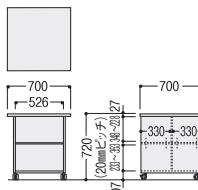

マルチワゴン・オープンワゴン・昇降天板ワゴン・センターワゴン・ファイルワゴン

02

ワークステーション

マルチワゴン NEW

容易に移動でき、カバンやファイルを身近に置ける自在キャスター付マルチワゴン。

ホワイト 11-6073-1 MWG-0435MW ¥50,300
ブラック 11-6073-2 MWG-0435MB ¥51,900
W430×D350×H550

オープンワゴン

point 天板内・外どちらでも使用できます。
便利なサイドワゴンとしても使えます。

■仕様 本体/スチール、粉体塗装 ●可動棚板1枚・双輪キャスター付

ホワイト 11-5867-0 FN-0535KW ¥42,600
ブラック 11-5868-0 FN-0535KB ¥43,800
W500×D350×H597

昇降天板ワゴン

point ワゴンの天板はラチェット昇降式
(25mmピッチ、H645~745)

ワゴンの天板をデスクの天板高にセットすれば、デスクの天板スペースが広がります。

ワゴンはデスクの右・左どちらのサイドでも使用可能。
棚にはA4横ファイルボックスが2段収納できます。

■カラー(上段:天板/下段:脚・蓋板)

■仕様

天板/木製、メラミン化粧板、ABS樹脂エッジ
天板芯材/パーティクルボード
本体/スチール
シルバーメタリック粉体塗装
キャスター/双輪キャスター

11-0186-□ FN-042UD□□ ¥89,000

W500×D365×H645~745(25mmピッチ)
●可動棚1枚付 ●ストッパー付キャスター(前2ヶ)

センターワゴン

point 収納棚は双方から使用可能

収納部は中央に仕切りがあり、2人のワーカーの間に置いて双方から収納書類の出し入れをします。天板は700mm角と広く、書類を広げての打ち合わせもできます。

■カラー(上段:天板/下段:本体)

■仕様

天板/木製、メラミン化粧板、ABS樹脂エッジ
天板芯材/パーティクルボード
本体/スチール
シルバーメタリック粉体塗装
キャスター/双輪キャスター

11-0187-□ FN-077OS□ ¥112,500

W700×D700×H720
●可動棚2枚付 ●ストッパー付キャスター(前2ヶ)

ファイルワゴン

■仕様 本体/スチール、粉体塗装 ●可動棚板1枚・双輪キャスター付

ホワイト 11-5235-1 50FWG-05NAW ¥25,400

ブラック 11-5869-0 50FWG-05NAB ¥27,500

W500×D300×H597