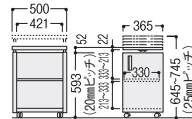

042UDWW

point ワゴンの天板はラチェット昇降式
(25mmピッチ、H645~745)

ワゴンの天板をデスクの天板高にセットすれば、デスクの天板スペースが広がります。

ワゴンはデスクの右・左どちらのサイドでも使用可能。
棚にはA4横ファイルボックスが2段収納できます。

■カラー(上段:天板/下段:脚・蓋板)

■仕様

天板/木製、メラミン化粧板、ABS樹脂エッジ
天板芯材/パーティクルボード
本体/スチール
シルバーメタリック粉体塗装
キャスター/双輪キャスター

11-0186-□ FN-042UD□□ ¥89,000

W500×D365×H645~745(25mmピッチ)
●可動棚1枚付 ●ストッパー付キャスター(前2ヶ)

センターワゴン

077OSW

077OSP

point 収納棚は双方から使用可能

収納部は中央に仕切りがあり、2人のワーカーの間に置いて双方から収納書類の出し入れをします。天板は700mm角と広く、書類を広げての打ち合わせもできます。

■カラー(上段:天板/下段:本体)