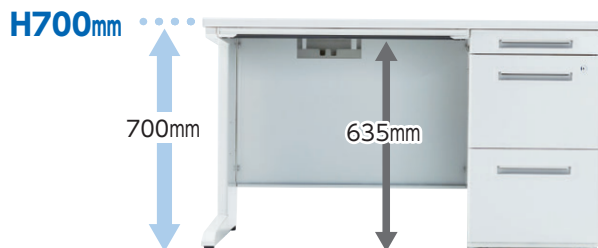

# 50X

50X デスクは、大量配線や対向配線などのユーザーニーズに、高い対応力でお応えできる配線機能に優れたデスクタイプです。

50X  
製品紹介動画  
<https://www.toyosteel.com/video/50x.html>

## カラーバリエーション

WW  
天板/W(ホワイト)  
本体/W(ホワイト)

PW  
天板/P(パールアルダー)  
本体/W(ホワイト)

ワーカーの体格向上に合わせて、H720mmタイプをフルラインアップ。 choice

※下肢空間が広がり、上段引出しの収納量UP

※まだまだ人気のH700mmもフルラインアップ

## 袖箱デスク充実の収納量

50X片袖デスク  
A袖タイプの場合

A4ファイルボックス **10**個(中段×5、下段×5)

●センター引出し

●深型センター引出し  
深型センター引出しも  
あります。  
お問い合わせください。

●上段引出し

H720デスク  
名刺整理ケースも入る、内高76mmの  
深型引出し(ペントレー付)

H700デスク  
内高56mmの上段引出し(ペントレー付)

●中・下段ファイル引出し

ダブルサスペンションレール  
引出しの奥まで引出せるので、引出しが有効に  
使えます。A4ファイルボックス5個収納  
※袖箱の引出しは全てラッチ付です。

●ラッチ付センター引出し(オプション)

ラッチ付センター引出し  
地震発生時などの際に不要な引出しの飛び出し  
を防ぎ通路を防ぐなどの危険性を軽減させます。

A3用紙がそのまま収納できるワイドな引出し。小物の整理に便利なペントレー部もついています。  
※センター引出し付デスクには、ラッチなしセンター引出しが標準装備されています。