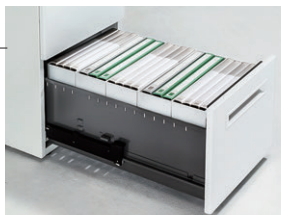

# 50X

50X デスクは、大量配線や対向配線などのユーザーニーズに、高い対応力でお応えできる配線機能に優れたデスクタイプです。

50X  
製品紹介動画  
<https://www.toyosteel.com/video/50x.html>

## 袖箱デスク充実の収納量

50X片袖デスク  
A袖タイプの場合

A4ファイルボックス **10**個(中段×5、下段×5)

●センター引出し

●深型センター引出し  
深型センター引出しも  
あります。  
お問い合わせください。

●上段引出し

H720デスク  
名刺整理ケースも入る、内高76mmの  
深型引出し(ペントレー付)

H700デスク  
内高56mmの上段引出し(ペントレー付)

●中・下段ファイル引出し

ダブルサスペンションレール  
引出しの奥まで引出せるので、引出しが有効に  
使えます。A4ファイルボックス5個収納  
※袖箱の引出しは全てラッチ付です。

●ラッチ付センター引出し(オプション)

ラッチ付センター引出し  
地震発生時などの際に不要な引出しの飛び出し  
を防ぎ通路を防ぐなどの危険性を軽減させます。

A3用紙がそのまま収納できるワイドな引出し。小物の整理に便利なペントレー部もついています。  
※センター引出し付デスクには、ラッチなしセンター引出しが標準装備されています。