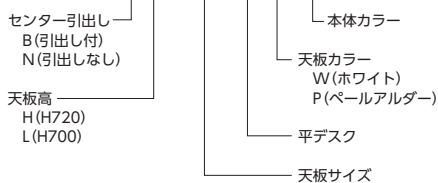

平デスク (D700)

H720

50XBH-167HWW
センター引出し(ラッチなし)付

50XNH-107HWW
センター引出しなし

H700

50XBL-127HPW
センター引出し(ラッチなし)付

センター引出し	寸法W×D/脚間	H720				H700			
		質量kg	商品コード	品番	価格	質量kg	商品コード	品番	価格
引出し付 (ラッチなし)	2000×700/1913	56.6	11-4245-□	50XBH-207H□□	¥134,300	55.8	11-4295-□	50XBL-207H□□	¥134,100
	1800×700/1713	51.0	11-4246-□	50XBH-187H□□	¥113,500	50.2	11-4296-□	50XBL-187H□□	¥113,400
	1600×700/1513	46.9	11-4247-□	50XBH-167H□□	¥104,400	46.1	11-4297-□	50XBL-167H□□	¥104,300
	1400×700/1313	42.3	11-4248-□	50XBH-147H□□	¥98,600★ _{www}	41.5	11-4298-□	50XBL-147H□□	¥98,400★ _{www}
	1200×700/1113	37.9	11-4249-□	50XBH-127H□□	¥72,700★ _{www}	37.1	11-4299-□	50XBL-127H□□	¥72,600★ _{www}
	1100×700/1013	35.4	11-4250-□	50XBH-117H□□	¥72,500	34.6	11-4300-□	50XBL-117H□□	¥72,200
	1000×700/913	32.6	11-4251-□	50XBH-107H□□	¥71,300★ _{www}	31.8	11-4301-□	50XBL-107H□□	¥71,200★ _{www}
引出しなし	800×700/713	28.9	11-4252-□	50XBH-087H□□	¥68,200	28.1	11-4302-□	50XBL-087H□□	¥68,100
	2000×700/1913	45.6	11-4253-□	50XNH-207H□□	¥111,900	44.8	11-4303-□	50XNL-207H□□	¥111,800
	1800×700/1713	42.1	11-4254-□	50XNH-187H□□	¥96,500	41.3	11-4304-□	50XNL-187H□□	¥96,400
	1600×700/1513	38.4	11-4255-□	50XNH-167H□□	¥87,700	37.6	11-4305-□	50XNL-167H□□	¥87,600
	1400×700/1313	34.3	11-4256-□	50XNH-147H□□	¥82,800★ _{www}	33.5	11-4306-□	50XNL-147H□□	¥82,300★ _{www}
	1200×700/1113	32.0	11-4257-□	50XNH-127H□□	¥62,200★ _{www}	31.2	11-4307-□	50XNL-127H□□	¥62,100★ _{www}
	1100×700/1013	29.7	11-4258-□	50XNH-117H□□	¥62,100	28.9	11-4308-□	50XNL-117H□□	¥62,000
1000×700/913	27.2	11-4259-□	50XNH-107H□□	¥61,900★ _{www}	26.4	11-4309-□	50XNL-107H□□	¥61,200★ _{www}	
800×700/713	25.6	11-4260-□	50XNH-087H□□	¥64,100	24.8	11-4310-□	50XNL-087H□□	¥63,800	

●品番の見方

50XBH-207HWW

■カラー

(上段:天板カラー)
(下段:本体カラー)

W	ホワイト
W	ホワイト
ww-1	
P	パールアルダー
W	ホワイト
PW-2	

■共通仕様

天板/スチール、メラミン化粧板、29mm厚
前後面: ポストフォーム加工
サイド: ABS樹脂エッジ
ダクト部: セキュリティワイヤー
取付けホール付
配線ダクトカバー: スチール
ABS樹脂、エラストマー樹脂
帯板・脚部/スチール、粉体塗装
帯板部/配線トレイ2個付
(W800は1個付)
脚上/ABS樹脂カバー(フック付)
脚下/ABS樹脂カバー、
アジャスター付