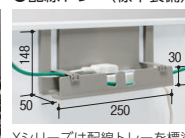

●品番の見方

50XBH-207HWW

■カラー

(上段:天板カラー)
(下段:本体カラー)

W	ホワイト
W	ホワイト
ww-1	
P	パールアルダー
W	ホワイト
PW-2	

■共通仕様

天板/スチール、メラミン化粧板、29mm厚
前後面: ポストフォーム加工
サイド: ABS樹脂エッジ
ダクト部: セキュリティワイヤー
取付けホール付
配線ダクトカバー: スチール
ABS樹脂、エラストマー樹脂
帯板・脚部/スチール、粉体塗装
帯板部/配線トレイ2個付
(W800は1個付)
脚上/ABS樹脂カバー(フック付)
脚下/ABS樹脂カバー、
アジャスター付

50Xシリーズ平デスクの特長

●投げ込み配線

●配線トレイ(標準装備)

開閉式の配線ダクトカバーは簡単に取り外しできる投げ込み式。任意の位置からコードを取り出せます。
Xシリーズは配線トレイを標準装備。コードストッパーでOAタップや延長コードをスッキリ固定できます。
有効内寸/ W250×D50×H30(148)

●平デスク (D700)