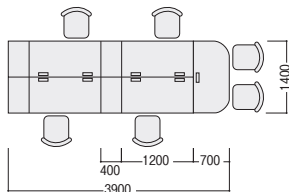

50S / D800平デスク+ハイタイプワゴン

D800の奥深型平デスクとハイタイプワゴンの組み合わせ。
27インチ以上の大型モニターを使用してのワークにも
十分対応できるゆとりの机上スペースです。

- ハイタイプワゴン P153

平デスク(センター引出しなし) 50SNH-148HPW ¥76,600 × 3
ワゴン(ハイタイプ) WGN-683WW ¥88,900 × 3
(チェア・PC・小物等を除く) **¥496,500**

50S / D700平デスク+脇デスク+エンドテーブル

D700の平デスクに脇デスク・エンドテーブルを
組合せた対向式レイアウト。
D700は個人ワークとグループワークに
対応するバランスのとれた標準的な
デスクサイズです。

- エンドテーブル P163

平デスク/センター引出し(ラッチなし)付 50SBH-127HWW ¥ 69,300 × 4
脇デスク 50SNH-047AWWW ¥ 68,700 × 4
エンドテーブル 50JTH-C147WW ¥113,000 × 1