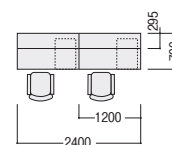

50S / D700平デスク+脇デスク+エンドテーブル

D700の平デスクに脇デスク・エンドテーブルを
組合せた対向式レイアウト。
D700は個人ワークとグループワークに
対応するバランスのとれた標準的な
デスクサイズです。

- エンドテーブル P163

平デスク/センター引出し(ラッチなし)付 50SBH-127HWW ¥ 69,300 × 4
脇デスク 50SNH-047AWWW ¥ 68,700 × 4
エンドテーブル 50JTH-C147WW ¥113,000 × 1

(チェア・PC・小物等を除く)

¥665,000

50S / D700平デスク+机上棚+ワゴン

デスク上を効率的に使用できる収納力の高い
机上棚をデスクにセット。
棚はワークスタイルに合わせ、
背の高いH780と低いH380から
お選びいただけます。

- 机上棚 P154

平デスク/センター引出し(ラッチなし)付 50SBH-127HWW ¥69,300 × 2
ワゴン(H650) WGN-653NWW ¥81,900 × 2
机上棚(H780) 50DT-H12W ¥64,300 × 2
追加棚板 50DT-T12W ¥15,600 × 2