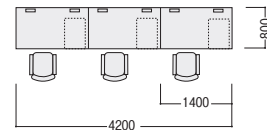

50S / D800平デスク+ハイタイプワゴン

D800の奥深型平デスクとハイタイプワゴンの組み合わせ。
27インチ以上の大型モニターを使用してのワークにも
十分対応できるゆとりの机上スペースです。

- ハイタイプワゴン P153

平デスク(センター引出しなし) 50SNH-148HPW ¥76,600 × 3
ワゴン(ハイタイプ) WGN-683WW ¥88,900 × 3
(チェア・PC・小物等を除く) **¥496,500**

50S / D700平デスク+脇デスク+エンドテーブル

D700の平デスクに脇デスク・エンドテーブルを
組合せた対向式レイアウト。
D700は個人ワークとグループワークに
対応するバランスのとれた標準的な
デスクサイズです。

- エンドテーブル P163

平デスク/センター引出し(ラッチなし)付 50SBH-127HWW ¥ 69,300 × 4
脇デスク 50SNH-047AWWW ¥ 68,700 × 4
エンドテーブル 50JTH-C147WW ¥113,000 × 1

(チェア・PC・小物等を除く)

¥665,000

50S / D700平デスク+机上棚+ワゴン

デスク上を効率的に使用できる収納力の高い
机上棚をデスクにセット。
棚はワークスタイルに合わせ、
背の高いH780と低いH380から
お選びいただけます。

- 机上棚 P154

平デスク/センター引出し(ラッチなし)付 50SBH-127HWW ¥69,300 × 2
ワゴン(H650) WGN-653NWW ¥81,900 × 2
机上棚(H780) 50DT-H12W ¥64,300 × 2
追加棚板 50DT-T12W ¥15,600 × 2