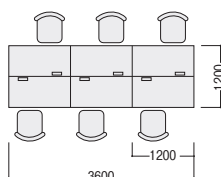

50S / D700袖デスク+デスクパネル

グループワークに適した島型対向式レイアウトに、サイドパネル付デスクパネルを取り付けることで、個人ワーク時の集中度も増します。

- サイドパネル P153

両袖デスク	50SBH-147AAWW	¥154,900	× 1
片袖デスク	50SBH-127ARWW	¥102,400	× 4
デスクパネル(フロント)	DPNW-143-PB	¥ 46,100	× 1
	DPNW-123-PB	¥ 37,000	× 2
角型サイドパネル	DPNW-073SN-PB	¥ 41,100	× 2
		¥766,800	

(チェア・PC・小物等を除く)

50S / D600片袖デスク

D600サイズのデスクによる省スペース型レイアウト。デスクの奥行きを少し控えた分、周囲のスペースに余裕が生まれます。

- D600片袖デスク P146

片袖デスク	50SBH-126ARWW	¥101,800	× 6
		¥610,800	

(チェア・PC・小物等を除く)

50S / D700平デスク+フレームセット+ワゴン

平デスクとフレームセットの組み合わせ。ディスプレイ周りが、すっきりとします。