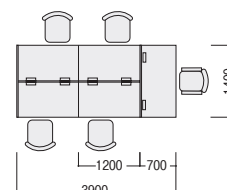

50S / D700袖デスク+デスクパネル

グループワークに適した島型対向式レイアウトに、サイドパネル付デスクパネルを取り付けることで、個人ワーク時の集中度も増します。

- サイドパネル P153

両袖デスク	50SBH-147AAWW	¥154,900	× 1
片袖デスク	50SBH-127ARWW	¥102,400	× 4
デスクパネル(フロント)	DPNW-143-PB	¥ 46,100	× 1
	DPNW-123-PB	¥ 37,000	× 2
角型サイドパネル	DPNW-073SN-PB	¥ 41,100	× 2
		¥766,800	

(チェア・PC・小物等を除く)

50S / D600片袖デスク

D600サイズのデスクによる省スペース型レイアウト。デスクの奥行きを少し控えた分、周囲のスペースに余裕が生まれます。

- D600片袖デスク P146

片袖デスク	50SBH-126ARWW	¥101,800	× 6
		¥610,800	

(チェア・PC・小物等を除く)

50S / D700平デスク+フレームセット+ワゴン

平デスクとフレームセットの組み合わせ。ディスプレイ周りが、すっきりとします。