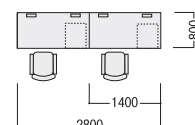

50S / D700袖デスク+デスクパネル

グループワークに適した島型対向式レイアウトに、サイドパネル付デスクパネルを取り付けることで、個人ワーク時の集中度も増します。

- サイドパネル P153

両袖デスク	50SBH-147AAWW	¥154,900	× 1
片袖デスク	50SBH-127ARWW	¥102,400	× 4
デスクパネル(フロント)	DPNW-143-PB	¥ 46,100	× 1
	DPNW-123-PB	¥ 37,000	× 2
角型サイドパネル	DPNW-073SN-PB	¥ 41,100	× 2
		¥766,800	

(チェア・PC・小物等を除く)

50S / D600片袖デスク

D600サイズのデスクによる省スペース型レイアウト。デスクの奥行きを少し控えた分、周囲のスペースに余裕が生まれます。

- D600片袖デスク P146

片袖デスク	50SBH-126ARWW	¥101,800	× 6
		¥610,800	

(チェア・PC・小物等を除く)

50S / D700平デスク+フレームセット+ワゴン

平デスクとフレームセットの組み合わせ。ディスプレイ周りが、すっきりとします。

- フレームセット P154

平デスク/センター引出し(ラッチなし)付ワゴン(H650)	50SBH-147HWW	¥ 88,800	× 2
デスクトップフレーム	WGN-653NWW	¥ 81,900	× 2
モニターアーム	50S-14TF NEW	¥109,700	× 2
	MA-17P NEW	¥ 28,800	× 2
		¥618,400	

(チェア・PC・小物等を除く)

- クリエイティブスペース
- ワークステーション
- デスク**
- OAテーブルラック
- ハイグレードチェア
- オフィスチェア
- ローテーションスクリーン
- 会議・ミーティングテーブル
- 会議・ミーティングチェア
- 会議・研修室家具/備品
- ホワイトボード・掲示板
- ラウンジ・リフレッシュ家具
- システム収納家具・スライド書架
- 収納家具・整理用品
- ロッカー・シューズボックス
- 耐火金庫
- 役員用家具
- 応接用家具
- ロビーチェア・ベンチ
- カウンター
- オフィスアクセサリ
- 屋外用家具・備品
- ベッド・レセプション家具
- 間仕切り・内装材
- 工場・物流用家具
- 高齢者・医療施設用家具
- 学校・図書館用家具
- 店舗用家具
- 官公庁仕様家具・防災用品