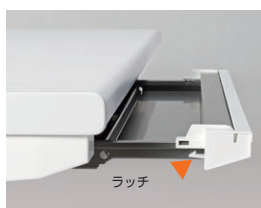

クリエイティブ
スペースワーク
ステーション

デスク

OAテーブル・
ラックハイグレード
チェアオフィス
チェアローテーション
スクリーン会議・
ミーティングテーブル会議・
ミーティングチェア会議・
研修室備品/備品ホワイトボード・
掲示板ラウンジ・
リフレッシュ家具システム収納家具・
スライド書架収納家具・
整理用品ロッカー・
シューズボックス

耐火金庫

役員用家具

応接用家具

ロビーチェア・
ベンチ

カウンター

オフィス
アクセサリ屋外用家具・
備品ベッド・
レセプション用家具間仕切・
内装材工場・
物流用家具高齢者・
医療施設用家具学校・
図書館用家具

店舗用家具

官公庁仕様家具
/防炎用品

両袖デスク用ラッチ付センター引出し (オプション) ※センター引出しなしデスクにご使用ください。

ラッチ付センター引出しは、地震発生時などの不意な引出しの飛び出しを防ぐことができます。

寸法Wmm	内寸/W×D×Hmm	商品コード	品番	価格
① 587	532×307×31	11-4219-0	50HA-59W	¥ 9,900
② 687	632×307×31	11-5466-0	50HA-69W	¥10,100
③ 787	732×307×31	11-4214-0	50HA-79W	¥11,000