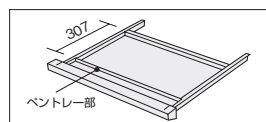

ラッチ付センター引出しは、地震発生時などの不意な引出しの飛び出しを防ぐことができます。

寸法Wmm	内寸/W×D×Hmm	商品コード	品番	価格
① 587	532×307×31	11-4219-0	50HA-59W	¥ 9,900
② 687	632×307×31	11-5466-0	50HA-69W	¥10,100
③ 787	732×307×31	11-4214-0	50HA-79W	¥11,000

※取付用レール2本付