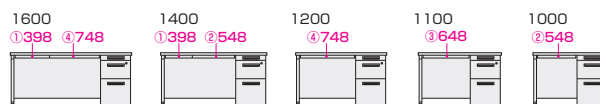

片袖デスク

クリエイティブ
スペース
ワーク
ステーション
デスク
OAテーブル・
ラック
ハイグレード
チェア
オフィス
チェア
ローテーブル・
スクリーン
会議・
ミーティングテーブル
会議・
ミーティングチェア
会議・
研修室家具/備品
ホワイトボード・
掲示板
ラウンジ・
リフレッシュ家具
システム収納家具・
スライド書架
収納家具・
整理用品
ロッカー・
シューズボックス
耐火金庫
役員用家具
応接用家具
ロビーチェア・
ベンチ
カウンター
オフィス
アクセサリ
屋外用家具・
備品
ベッド・
レクレーション家具
間仕切り
内装材
工場・
物流用家具
高齢者・
医療施設用家具
学校・
図書館用家具
店舗用家具
官公庁仕様家具
/防災用品