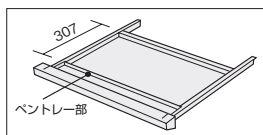

片袖デスク用ラッチ付センター引出し (オプション) ※センター引出しなしデスクにご使用ください。

ラッチ付センター引出しは、地震発生時などの
不用意な引出しの飛び出しを防ぐことができ
ます。

寸法 Wmm	内寸/W×D×Hmm	商品コード	品番	価格
① 398	343×307×31	11-4223-0	50HA-40W	¥ 9,500
② 548	493×307×31	11-4220-0	50HA-55W	¥ 9,700
③ 648	593×307×31	11-4217-0	50HA-65W	¥10,000
④ 748	693×307×31	11-4215-0	50HA-75W	¥10,600

※取付用レール2本付