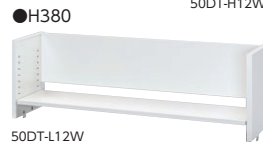

机上棚 **50S・50C 専用** D800・700・600共に使用可能

デスクを効率よく使用できる収納力の高い机上棚です。  
高さサイズは2種類あり、ワークスタイルに合わせて選ぶことで、デスクを機能的に利用できます。

●H780

●H780

●H380

適応デスク (W)	寸法 W×D/棚D	H380			H780			追加棚板		
		商品コード	品番	価格	商品コード	品番	価格	商品コード	品番	価格
1800	1796×295/240	11-5261-0	50DT-L18W	¥58,300	11-5258-0	50DT-H18W	¥71,800	11-5264-0	50DT-T18W	¥17,700
1600	1596×295/240	11-5262-0	50DT-L16W	¥55,500	11-5259-0	50DT-H16W	¥69,100	11-5265-0	50DT-T16W	¥16,900
1400	1396×295/240	11-3937-0	50DT-L14W	¥52,600	11-3934-0	50DT-H14W	¥66,700	11-3940-0	50DT-T14W	¥16,100
1200	1196×295/240	11-3938-0	50DT-L12W	¥50,400	11-3935-0	50DT-H12W	¥64,300	11-3941-0	50DT-T12W	¥15,600
1100	1096×295/240	11-5263-0	50DT-L11W	¥49,800	11-5260-0	50DT-H11W	¥62,200	11-5266-0	50DT-T11W	¥15,000
1000	996×295/240	11-3939-0	50DT-L10W	¥48,800	11-3936-0	50DT-H10W	¥59,600	11-3942-0	50DT-T10W	¥14,100

■仕様 スチール、粉体塗装、棚板(可動) 1枚付、棚受け4個付、デスク固定金具付、棚板耐荷重/20kg ●カラー/ホワイト  
※棚板を2枚ご使用になられる場合は、追加棚板をご購入ください。 ※ジョイントテーブルと同時使用はできません。

フレームセット **NEW**

フレームにモニターアーム(MA-17P)を取り付けることができます。

■仕様

フレーム/アルミ  
取付金具付/スチール(粉体塗装)  
H325~350(天板面より)

■仕様

- 耐荷重/〜8kg
- 適合ディスプレイサイズ/〜17インチ
- 取付ピッチはVESA規格に対応しプレートは75×75mm及び100×100mm
- 上下左右180°角度調節

●モニターアーム

11-6042-0 MA-17P  
¥28,800

足元棚 **50X・50S・50C 専用** D800・700・600共に使用可能

●袖デスク用

●下位置設置例

●上位置設置例