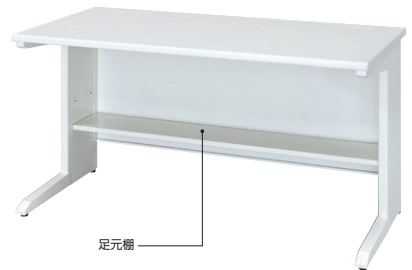

■仕様 スチール、粉体塗装、棚板(可動) 1枚付、棚受け4個付、デスク固定金具付、棚板耐荷重/20kg ●カラー/ホワイト  
※棚板を2枚ご使用になられる場合は、追加棚板をご購入ください。 ※ジョイントテーブルと同時使用はできません。

フレームセット **NEW**

フレームにモニターアーム(MA-17P)を取り付けることができます。

■仕様

フレーム/アルミ  
取付金具付/スチール(粉体塗装)  
H325~350(天板面より)

●デスクトップフレーム

適応デスク(W)	商品コード	品番	価格
2000	11-6074-0	50S-20TF	¥127,000
1600	11-6075-0	50S-16TF	¥116,700
1400	11-6076-0	50S-14TF	¥109,700
1200	11-6077-0	50S-12TF	¥103,200
1000	11-6078-0	50S-10TF	¥96,900

デスクトップフレームとセットでお使いください。

■仕様

- 耐荷重/〜8kg
- 適合ディスプレイサイズ/〜17インチ
- 取付ピッチはVESA規格に対応しプレートは75×75mm及び100×100mm
- 上下左右180°角度調節

●モニターアーム

11-6042-0 MA-17P  
¥28,800

足元棚 **50X・50S・50C 専用** D800・700・600共に使用可能

●袖デスク用

●下位置設置例

●上位置設置例

A4タテファイル収納 A4ヨコファイル収納  
ファイルや荷物の整頓収納で足元に余裕が生まれます。収納物のサイズに合わせて高さを2段階に変えることができます。

●平デスク用

●袖デスク用可動棚/D202×H20

適応デスク(W)	棚(W)	商品コード	品番	価格
両袖	1600	11-3956-0	50AT-AA16W	¥9,900
	1400	11-3957-0	50AT-AA14W	¥9,000
片袖	1400	11-3958-0	50AT-AR14W	¥10,400
	1200	11-3959-0	50AT-AR12W	¥9,300
	1100	11-3960-0	50AT-AR11W	¥9,100
	1000	11-3961-0	50AT-AR10W	¥8,700