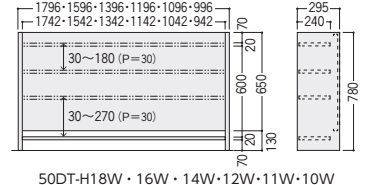

机上棚 **50S・50C 専用** D800・700・600共に使用可能

デスクを効率よく使用できる収納力の高い机上棚です。  
高さサイズは2種類あり、ワークスタイルに合わせて選ぶことで、デスクを機能的に利用できます。

●H780

●H780

●H380

適応デスク (W)	寸法 W×D/棚D	H380			H780			追加棚板		
		商品コード	品番	価格	商品コード	品番	価格	商品コード	品番	価格
1800	1796×295/240	11-5261-0	50DT-L18W	¥58,300	11-5258-0	50DT-H18W	¥71,800	11-5264-0	50DT-T18W	¥17,700
1600	1596×295/240	11-5262-0	50DT-L16W	¥55,500	11-5259-0	50DT-H16W	¥69,100	11-5265-0	50DT-T16W	¥16,900
1400	1396×295/240	11-3937-0	50DT-L14W	¥52,600	11-3934-0	50DT-H14W	¥66,700	11-3940-0	50DT-T14W	¥16,100
1200	1196×295/240	11-3938-0	50DT-L12W	¥50,400	11-3935-0	50DT-H12W	¥64,300	11-3941-0	50DT-T12W	¥15,600
1100	1096×295/240	11-5263-0	50DT-L11W	¥49,800	11-5260-0	50DT-H11W	¥62,200	11-5266-0	50DT-T11W	¥15,000
1000	996×295/240	11-3939-0	50DT-L10W	¥48,800	11-3936-0	50DT-H10W	¥59,600	11-3942-0	50DT-T10W	¥14,100