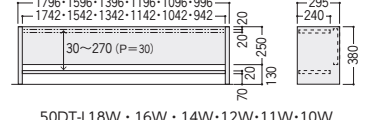

机上棚 **50S・50C 専用** D800・700・600共に使用可能

デスクを効率よく使用できる収納力の高い机上棚です。  
高さサイズは2種類あり、ワークスタイルに合わせて選ぶことで、デスクを機能的に利用できます。

●H780

●H780

●H380

適応デスク (W)	寸法 W×D/棚D	H380			H780			追加棚板		
		商品コード	品番	価格	商品コード	品番	価格	商品コード	品番	価格
1800	1796×295/240	11-5261-0	50DT-L18W	¥58,300	11-5258-0	50DT-H18W	¥71,800	11-5264-0	50DT-T18W	¥17,700
1600	1596×295/240	11-5262-0	50DT-L16W	¥55,500	11-5259-0	50DT-H16W	¥69,100	11-5265-0	50DT-T16W	¥16,900
1400	1396×295/240	11-3937-0	50DT-L14W	¥52,600	11-3934-0	50DT-H14W	¥66,700	11-3940-0	50DT-T14W	¥16,100
1200	1196×295/240	11-3938-0	50DT-L12W	¥50,400	11-3935-0	50DT-H12W	¥64,300	11-3941-0	50DT-T12W	¥15,600
1100	1096×295/240	11-5263-0	50DT-L11W	¥49,800	11-5260-0	50DT-H11W	¥62,200	11-5266-0	50DT-T11W	¥15,000
1000	996×295/240	11-3939-0	50DT-L10W	¥48,800	11-3936-0	50DT-H10W	¥59,600	11-3942-0	50DT-T10W	¥14,100

■仕様

- 耐荷重/〜8kg
- 適合ディスプレイサイズ/〜17インチ
- 取付ピッチはVESA規格に対応しプレートは75×75mm及び100×100mm
- 上下左右180°角度調節

●モニターアーム

11-6042-0 MA-17P  
¥28,800

足元棚 **50X・50S・50C 専用** D800・700・600共に使用可能

●袖デスク用

●下位置設置例

●上位置設置例