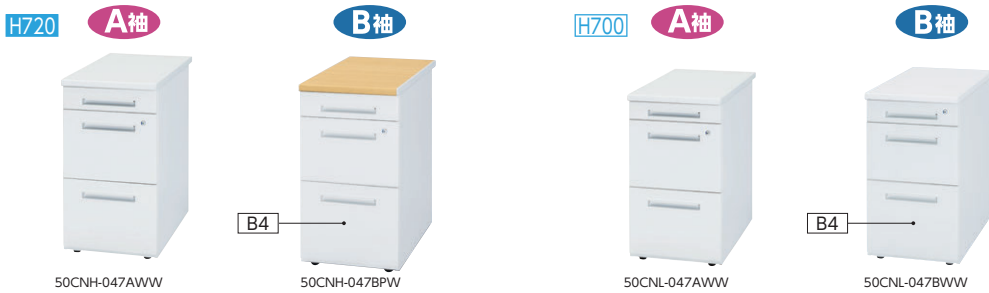

脇デスク (D700) ※引出し取手: ラッチ付

寸法D×W	袖サイズ	H720				H700			
		質量kg	商品コード	品番	価格	質量kg	商品コード	品番	価格
700×400	A	30.0	11-4195-□	50CNH-047A□□	¥59,200★ww	29.5	11-4035-□	50CNL-047A□□	¥57,400★ww
	B	30.0	11-4471-□	50CNH-047B□□	¥59,200★ww	29.5	11-4036-□	50CNL-047B□□	¥57,400★ww
600×400	A	30.0	11-4002-□	50CNH-046A□□	¥58,800	29.5	11-4021-□	50CNL-046A□□	¥56,800
	B	30.0	11-4464-□	50CNH-046B□□	¥58,800	29.5	11-4022-□	50CNL-046B□□	¥56,800