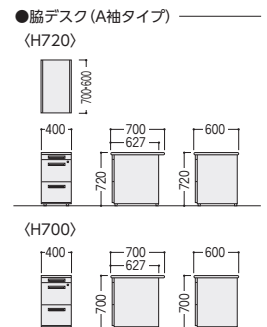

脇デスク (D700) ※引出し取手: ラッチ付

寸法D×W	袖サイズ	H720				H700			
		質量kg	商品コード	品番	価格	質量kg	商品コード	品番	価格
700×400	A	30.0	11-4195-□	50CNH-047A□□	¥59,200★ww	29.5	11-4035-□	50CNL-047A□□	¥57,400★ww
	B	30.0	11-4471-□	50CNH-047B□□	¥59,200★ww	29.5	11-4036-□	50CNL-047B□□	¥57,400★ww
600×400	A	30.0	11-4002-□	50CNH-046A□□	¥58,800	29.5	11-4021-□	50CNL-046A□□	¥56,800
	B	30.0	11-4464-□	50CNH-046B□□	¥58,800	29.5	11-4022-□	50CNL-046B□□	¥56,800