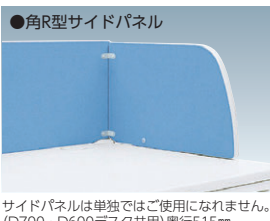

フレームセット **NEW** フレームにモニターアーム (MA-17P) を取り付けすることができます。

●デスクトップフレーム

適応デスク(W)	商品コード	品番	価格
1600	11-6075-0	50S-16TF	¥116,700
1400	11-6076-0	50S-14TF	¥109,700
1200	11-6077-0	50S-12TF	¥103,200
1000	11-6078-0	50S-10TF	¥96,900

■仕様 フレーム/アルミ 取付金具付/スチール(粉体塗装)
H325~350(天板面より)

デスクトップフレームとセットでお使いください。

●モニターアーム
**11-6042-0
MA-17P
¥28,800**

■仕様

- 耐荷重/〜8kg
- 適合ディスプレイサイズ/〜17インチ
- 取付穴ピッチはVESA規格に
対応しプレートは75×75mm
及び100×100mm
- 上下左右180° 角度調節

デスクパネル **50S・50C 専用** ※マグネット対応仕様もあります。詳しくは担当者までお問い合わせください。

●フロントパネル

●角R型サイドパネル

サイドパネルは単独ではご使用になりません。
(D700・D600デスク共用) 奥行515mm

●角型サイドパネル

サイドパネルは単独ではご使用になりません。
(D700デスク用)

■パネルカラー (布/再生51%ポリエステル)

■仕様

木製、パーティクルボード芯材、布張り、オレフィン系樹脂エッジ巻き、29mm厚
●取付金具付

スチールパネル (ホホワイト) もあります。詳しくはSP163をご覧ください。

適応デスク (W)	H400			H330		
	商品コード	品番	価格	商品コード	品番	価格
1600	11-3078-□	DPNW-164-□	¥63,600	11-2870-□	DPNW-163-□	¥51,500
1400	11-3077-□	DPNW-144-□	¥57,200	11-2869-□	DPNW-143-□	¥46,100
1200	11-3076-□	DPNW-124-□	¥46,200	11-2867-□	DPNW-123-□	¥37,000
1100	11-3075-□	DPNW-114-□	¥44,300	11-2866-□	DPNW-113-□	¥35,500
1000	11-3074-□	DPNW-104-□	¥42,900	11-2865-□	DPNW-103-□	¥34,700
400	11-3081-□	DPNW-044-□	¥33,000	11-2861-□	DPNW-043-□	¥26,700
角R型サイドパネル (700・600デスク共用)	11-5511-□	DPNW-054SN-□	¥42,200	11-5510-□	DPNW-053SN-□	¥34,000
角型サイドパネル (D700用)	11-5512-□	DPNW-074SN-□	¥50,700	11-5513-□	DPNW-073SN-□	¥41,100