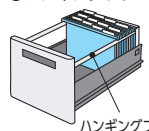

■50C袖デスク/引出し収納例

※表示寸法 (W×D×H) は、引出し有効内寸法であり、Hは引出しの深さではありません

H720	●50CH	A (上段引出し)	B (上段引出し)	C (上段引出し)	D1 (中段引出し)	D2 (中段引出し)
		<p>320×432×76 付属品/パントレー ×1 パントレー A-11 (50X・50S) A-10 (50C)</p>	<p>320×432×56 付属品/パントレー ×1 パントレー A-11 (50X・50S) A-10 (50C)</p>	<p>320×432×88 付属品/パントレー ×1 パントレー A-11 (50X・50S) A-10 (50C)</p>	<p>D1 : 320×432×203 D2 : 320×432×235 付属品/仕切板 ×1 CD・DVD 仕切板 B-7</p>	
50C (シングルレール)						
		E2 (A袖)	F2 (B袖)			
H700	●50CL	<p>320×432×271 付属品/仕切板 ×1 A4ファイルボックス 仕切板 B-7 ※A4ファイルボックス (D100) 4個収納</p>	<p>320×432×303 付属品/仕切板 ×1 A4ファイルボックス 仕切板 B-7 ※A4ファイルボックス (D100) 4個収納</p>	<p>B4ファイルボックス 仕切板 B-7 ※B4ファイルボックス (D100) 3個収納</p>	<p>A4ハンギングホルダー A4ハンギングフレーム A4-HFN</p>	<p>B4ハンギングホルダー B4ハンギングフレーム B4-HFN</p>

センター引出し

●センター引出し有効内寸法 (D700・D600共通)

引出し	W×D×H
①	343×307×31
②	493×307×31
③	532×307×31
④	593×307×31
⑤	693×307×31
⑥	732×307×31

●センター引出し構成表

デスクタイプ	引出し構成
片袖デスク	W1400 ① ②
	W1200 ⑤
	W1100 ④
	W1000 ②
両袖デスク	W1600 ⑥
	W1400 ③

■引出しオプション

●ハンギングフレーム

●仕切板
再生材料

●A4ハンギングフレーム

(E2引出し用) 11-3350-0 A4-HFN ¥7,500

●B4ハンギングフレーム

(F2引出し用) 11-2201-0 B4-HFN ¥7,500

●仕切板