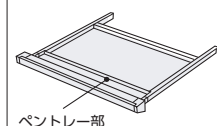

フレームセット **NEW** フレームにモニターアーム (MA-17P) を取り付けすることができます。

●デスクトップフレーム

適応デスク(W)	商品コード	品番	価格
1600	11-6075-0	50S-16TF	¥116,700
1400	11-6076-0	50S-14TF	¥109,700
1200	11-6077-0	50S-12TF	¥103,200
1000	11-6078-0	50S-10TF	¥96,900

■仕様 フレーム/アルミ 取付金具付/スチール(粉体塗装)
H325~350(天板面より)

デスクトップフレームとセットでお使いください。

●モニターアーム
**11-6042-0
MA-17P
¥28,800**

■仕様

- ●耐荷重/〜8kg
- ●適合ディスプレイサイズ/〜17インチ
- ●取付穴ピッチはVESA規格に
  対応しプレートは75×75mm
  及び100×100mm
- ●上下左右180° 角度調節

デスクパネル **50S・50C 専用** ※マグネット対応仕様もあります。詳しくは担当者までお問い合わせください。

●フロントパネル

●角R型サイドパネル

サイドパネルは単独ではご使用になりません。
(D700・D600デスク共用) 奥行515mm

●角型サイドパネル

サイドパネルは単独ではご使用になりません。
(D700デスク用)

■パネルカラー (布/再生51%ポリエステル)

■仕様

木製、パーティクルボード芯材、布張り、オレフィン系樹脂エッジ巻き、29mm厚
●取付金具付

スチールパネル (ホホワイト) もあります。詳しくはSP163をご覧ください。

適応デスク (W)	H400			H330		
	商品コード	品番	価格	商品コード	品番	価格
1600	11-3078-□	DPNW-164-□	¥63,600	11-2870-□	DPNW-163-□	¥51,500
1400	11-3077-□	DPNW-144-□	¥57,200	11-2869-□	DPNW-143-□	¥46,100
1200	11-3076-□	DPNW-124-□	¥46,200	11-2867-□	DPNW-123-□	¥37,000
1100	11-3075-□	DPNW-114-□	¥44,300	11-2866-□	DPNW-113-□	¥35,500
1000	11-3074-□	DPNW-104-□	¥42,900	11-2865-□	DPNW-103-□	¥34,700
400	11-3081-□	DPNW-044-□	¥33,000	11-2861-□	DPNW-043-□	¥26,700
角R型サイドパネル (700・600デスク共用)	11-5511-□	DPNW-054SN-□	¥42,200	11-5510-□	DPNW-053SN-□	¥34,000
角型サイドパネル (D700用)	11-5512-□	DPNW-074SN-□	¥50,700	11-5513-□	DPNW-073SN-□	¥41,100

■50C袖デスク/引出し収納例

※表示寸法 (W×D×H) は、引出し有効内寸法であり、Hは引出しの深さではありません