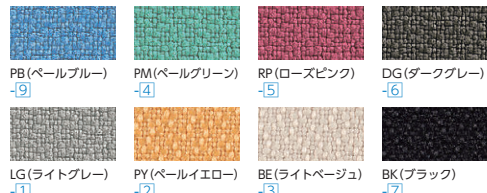

デスクパネル **50S・50C 専用** ※マグネット対応仕様もあります。詳しくは担当者までお問い合わせください。

●フロントパネル

●角R型サイドパネル

サイドパネルは単独ではご使用になりません。
(D700・D600デスク共用) 奥行515mm

●角型サイドパネル

サイドパネルは単独ではご使用になりません。
(D700デスク用)

■パネルカラー (布/再生51%ポリエステル)

■仕様