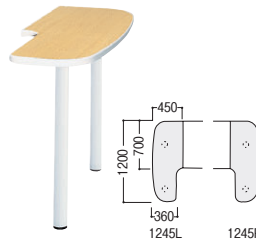

サイドテーブル・エンドテーブル

※机上棚を取り付けたデスクには取り付けできません。

**point** ジョイントテーブルとの組合せでレイアウトバリエーションが広がります。

■カラー(上段:天板カラー/下段:脚カラー)

W	ホワイト	P	パールアルダー
W	ホワイト	W	ホワイト

WW-[1]

PW-[2]

■ジョイントテーブルの取付け

デスクサイドエッジに付属の金具でテーブルを取り付けることができます。

※脇デスクにはテーブルの取り付けはできません。

■仕様

天板/木製、メラミン化粧板、  
パーティクルボード芯材、  
樹脂エッジ、29mm厚  
脚/φ60.5スチールパイプ、  
粉体塗装  
●ジョイント金具付

●サイド用

①50JTH-0412WW

②50JTH-1445LWW

③50JTH-1245RPW

●エンド用(コードホール付)

④50JTH-C147WW

適応デスク	寸法W×D	H720		H700		価格
		商品コード	品番	商品コード	品番	
サイド	両用	400×1200	① 11-3947-□ 50JTH-0412□□	11-3952-□ 50JTL-0412□□	¥ 81,800	
		400×1400	11-3948-□ 50JTH-0414□□	11-3953-□ 50JTL-0414□□	¥ 92,200	
	D700 右用	450×1400	11-4591-□ 50JTH-1445R□□	11-4603-□ 50JTL-1445R□□	¥ 77,900	
	D700 左用	450×1400	② 11-4592-□ 50JTH-1445L□□	11-4604-□ 50JTL-1445L□□	¥ 77,900	
	D700 右用	450×1200	③ 11-4593-□ 50JTH-1245R□□	11-4605-□ 50JTL-1245R□□	¥ 73,600	
エンド	D700 左用	450×1200	11-4594-□ 50JTH-1245L□□	11-4606-□ 50JTL-1245L□□	¥ 73,600	
	D600用	1200×700	11-3949-□ 50JTH-C127□□	11-3954-□ 50JTL-C127□□	¥102,400	
	D700用	1400×700	④ 11-3950-□ 50JTH-C147□□	11-3955-□ 50JTL-C147□□	¥113,000	

足元用小棚

**point** デスク足元に便利な小棚、簡単に設置できます。

※D600・700・800の左右の脚・袖箱に取付け可能。足元棚との併用はできません

11-3969-0 50PC-NW ¥22,400  
 本体/W139×D370  
 収納可能寸法/W70~130×D300~400×H300~360

■仕様

スチール、粉体塗装、固定ベルト付、  
棚板耐荷重/7kg ●カラー/ホワイト

CPU棚