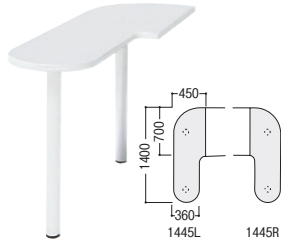

サイドテーブル・エンドテーブル

※机上棚を取り付けたデスクには取り付けできません。

**point** ジョイントテーブルとの組合せでレイアウトバリエーションが広がります。

■カラー(上段:天板カラー/下段:脚カラー)

W	ホワイト	P	パールアルダー
W	ホワイト	W	ホワイト

WW-[1]

PW-[2]

■ジョイントテーブルの取付け

デスクサイドエッジに付属の金具でテーブルを取り付けることができます。

※脇デスクにはテーブルの取り付けはできません。

■仕様

天板/木製、メラミン化粧板、  
パーティクルボード芯材、  
樹脂エッジ、29mm厚  
脚/φ60.5スチールパイプ、  
粉体塗装  
●ジョイント金具付

●サイド用

①50JTH-0412WW

②50JTH-1445LWW

③50JTH-1245RPW

●エンド用(コードホール付)

④50JTH-C147WW

適応デスク	寸法W×D	H720		H700		価格
		商品コード	品番	商品コード	品番	
サイド	両用	400×1200	① 11-3947-□ 50JTH-0412□□	11-3952-□ 50JTL-0412□□	¥ 81,800	
		400×1400	11-3948-□ 50JTH-0414□□	11-3953-□ 50JTL-0414□□	¥ 92,200	
	D700 右用	450×1400	11-4591-□ 50JTH-1445R□□	11-4603-□ 50JTL-1445R□□	¥ 77,900	
	D700 左用	450×1400	② 11-4592-□ 50JTH-1445L□□	11-4604-□ 50JTL-1445L□□	¥ 77,900	
	D700 右用	450×1200	③ 11-4593-□ 50JTH-1245R□□	11-4605-□ 50JTL-1245R□□	¥ 73,600	
エンド	D700 左用	450×1200	11-4594-□ 50JTH-1245L□□	11-4606-□ 50JTL-1245L□□	¥ 73,600	
	D600用	1200×700	11-3949-□ 50JTH-C127□□	11-3954-□ 50JTL-C127□□	¥102,400	
	D700用	1400×700	④ 11-3950-□ 50JTH-C147□□	11-3955-□ 50JTL-C147□□	¥113,000	

足元用小棚

**point** デスク足元に便利な小棚、簡単に設置できます。

※D600・700・800の左右の脚・袖箱に取付け可能。足元棚との併用はできません

11-3969-0 50PC-NW ¥22,400  
 本体/W139×D370  
 収納可能寸法/W70~130×D300~400×H300~360

■仕様

スチール、粉体塗装、固定ベルト付、  
棚板耐荷重/7kg ●カラー/ホワイト

CPU棚