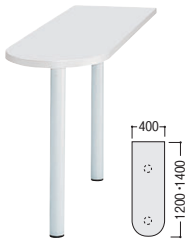

サイドテーブル・エンドテーブル

※机上棚を取り付けたデスクには取り付けできません。

**point** ジョイントテーブルとの組合せでレイアウトバリエーションが広がります。

■カラー(上段:天板カラー/下段:脚カラー)

W	ホワイト	P	パールアルダー
W	ホワイト	W	ホワイト

WW-[1]

PW-[2]

■ジョイントテーブルの取付け

デスクサイドエッジに付属の金具でテーブルを取り付けることができます。

※脇デスクにはテーブルの取り付けはできません。

■仕様

天板/木製、メラミン化粧板、  
パーティクルボード芯材、  
樹脂エッジ、29mm厚  
脚/φ60.5スチールパイプ、  
粉体塗装  
●ジョイント金具付

●サイド用

①50JTH-0412WW

②50JTH-1445LWW

③50JTH-1245RPW

●エンド用(コードホール付)

④50JTH-C147WW

適応デスク	寸法W×D	H720		H700		価格
		商品コード	品番	商品コード	品番	
サイド	両用	400×1200	① 11-3947-□ 50JTH-0412□□	11-3952-□ 50JTL-0412□□	¥ 81,800	
		400×1400	11-3948-□ 50JTH-0414□□	11-3953-□ 50JTL-0414□□	¥ 92,200	
	D700 右用	450×1400	11-4591-□ 50JTH-1445R□□	11-4603-□ 50JTL-1445R□□	¥ 77,900	
	D700 左用	450×1400	② 11-4592-□ 50JTH-1445L□□	11-4604-□ 50JTL-1445L□□	¥ 77,900	
	D700 右用	450×1200	③ 11-4593-□ 50JTH-1245R□□	11-4605-□ 50JTL-1245R□□	¥ 73,600	
エンド	D700 左用	450×1200	11-4594-□ 50JTH-1245L□□	11-4606-□ 50JTL-1245L□□	¥ 73,600	
	D600用	1200×700	11-3949-□ 50JTH-C127□□	11-3954-□ 50JTL-C127□□	¥102,400	
	D700用	1400×700	④ 11-3950-□ 50JTH-C147□□	11-3955-□ 50JTL-C147□□	¥113,000	

足元用小棚

**point** デスク足元に便利な小棚、簡単に設置できます。

※D600・700・800の左右の脚・袖箱に取付け可能。足元棚との併用はできません

11-3969-0 50PC-NW ¥22,400  
 本体/W139×D370  
 収納可能寸法/W70~130×D300~400×H300~360

■仕様

スチール、粉体塗装、固定ベルト付、  
棚板耐荷重/7kg ●カラー/ホワイト

CPU棚