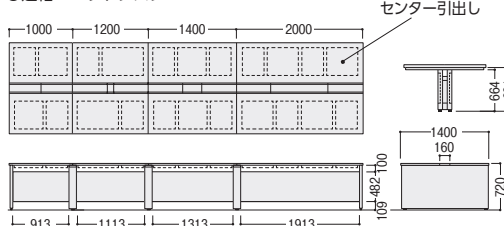

デスクパネル H400/330 (天板面より)

デスクパネルと天板との間に40mmのスキ間があるので、デスクパネルを付けたままで配線ダクトカバーの取り外し、開閉、配線作業ができます。

■仕様

- 木製、MDF芯材、布張り、29mm厚
- 取付金具付
- パネルカラー P167

※マグネット対応仕様もあります。
 詳しくは担当者までお問い合わせください。

パネルH	通連ユニット(W)	商品コード	品番	価格
400 (デスク天板より)	2000	11-5439-□	50DPN-204-□	¥74,400
	1400	11-5442-□	50DPN-144-□	¥60,600
	1200	11-5443-□	50DPN-124-□	¥57,400
	1000	11-5445-□	50DPN-104-□	¥54,700
330 (デスク天板より)	2000	11-4428-□	50DPN-203-□	¥60,000
	1400	11-4431-□	50DPN-143-□	¥48,400
	1200	11-4432-□	50DPN-123-□	¥46,000
	1000	11-4434-□	50DPN-103-□	¥43,800

フレームセット NEW

フレームにモニターアーム (MA-17P) を取り付けることができます。

●デスクトップフレーム

通連デスク(W)	商品コード	品番	価格
2000	11-6037-0	FNR-20TF	¥135,500
1400	11-6039-0	FNR-14TF	¥117,200
1200	11-6040-0	FNR-12TF	¥110,200
1000	11-6041-0	FNR-10TF	¥103,500

■仕様

フレーム/アルミ
 取付金具付/スチール
 (粉体塗装)
 H350 (天板面より)

デスクトップフレームとセットでお使いください。

■仕様

- 耐荷重/〜8kg
- 適合ディスプレイサイズ/〜17インチ
- 取付穴ピッチはVESA規格に対応し
 プレートは75×75mm
 及び100×100mm
- 上下左右180° 角度調節

●モニターアーム

11-6042-0 MA-17P ¥28,800

●連結ユニットデスク

※ユニットの連結は最大3連まで (単体×1、増連×2)

センター引出し (オプション) 50XF・SF共用

寸法 W	有効内寸 W×D×H	ラッチ付			ラッチなし		
		商品コード	品番	価格	商品コード	品番	価格
① 709	654×307×31	11-4216-0	50HA-71W	¥10,100	11-3928-0	50HB-71W	¥6,700★
② 548	493×307×31	11-4220-0	50HA-55W	¥9,700	11-3930-0	50HB-55W	¥6,200★
③ 509	454×307×31	11-4221-0	50HA-51W	¥9,700	11-3931-0	50HB-51W	¥6,200★
④ 398	343×307×31	11-4223-0	50HA-40W	¥9,500	11-3933-0	50HB-40W	¥6,100★