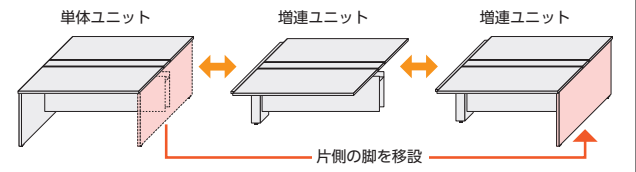

システムデスク 50XFシリーズ/ユニットデスクタイプ

■カラー (上段：天板カラー)
(下段：本体カラー)

W	ホワイト	P	パールアルダー
W	ホワイト	W	ホワイト
WW-①		PW-②	

■共通仕様

天板/スチール、メラミン化粧板、29mm厚
 前後面：ポストフォーム加工
 サイド：ABS樹脂エッジ
 配線ダクトカバー：スチール、ABS樹脂、エラストマー樹脂
 パネル脚・センター脚/スチール、粉体塗装
 ダクト/スチール、粉体塗装、
 セキュリティワイヤー取付けホール付

50XF (投込み式) 優れたワイリング機能の連結式大型デスク。

point 単体ユニットと増連ユニットの連結で、
 2連結 W2000~4000、3連結 W3000~6000の
 両面用フリーアドレスデスクを設置できます。

※ユニットの連結は最大3連までです。

●単体ユニット (両面用)

単体ユニット	50XFH-S2014WW	¥346,000×1	50XFH-S2014WW
増連ユニット	50XFH-C2014WW	¥280,500×1	
セット価格		¥626,500	

●両面用フリーアドレスデスク
 W4000×D1400×H720 (W2000×2連結)

●連結方法 (3連結の場合)

単体・増連ユニットデスク (両面用) H720

●単体ユニット

●増連ユニット

※投込み配線式/天板中央の配線ダクトからフリーにコードを配線できます。

タイプ	寸法W×D×H	商品コード	品番	価格
単体ユニット (両面用)	2000×1400×720	11-4311-□	50XFH-S2014□□	¥346,000
	1400×1400×720	11-4312-□	50XFH-S1414□□	¥282,100
	1200×1400×720	11-4313-□	50XFH-S1214□□	¥241,500
	1000×1400×720	11-4314-□	50XFH-S1014□□	¥238,900
増連ユニット (両面用)	2000×1400×720	11-4315-□	50XFH-C2014□□	¥280,500
	1400×1400×720	11-4316-□	50XFH-C1414□□	¥216,500
	1200×1400×720	11-4317-□	50XFH-C1214□□	¥176,000
	1000×1400×720	11-4318-□	50XFH-C1014□□	¥173,300

デスクパネル H400/330 (天板面より)

デスクパネルと天板との間に40mmのスキ間があるので、デスクパネルを付けたままで配線ダクトカバーの取り外し、開閉、配線作業ができます。

■仕様

- 木製、MDF芯材、布張り、29mm厚
- 取付金具付
- パネルカラー P167

※マグネット対応仕様もあります。
 詳しくは担当者までお問い合わせください。

パネルH	通連ユニット(W)	商品コード	品番	価格
400 (デスク天板より)	2000	11-5439-□	50DPN-204-□	¥74,400
	1400	11-5442-□	50DPN-144-□	¥60,600
	1200	11-5443-□	50DPN-124-□	¥57,400
	1000	11-5445-□	50DPN-104-□	¥54,700
330 (デスク天板より)	2000	11-4428-□	50DPN-203-□	¥60,000
	1400	11-4431-□	50DPN-143-□	¥48,400
	1200	11-4432-□	50DPN-123-□	¥46,000
	1000	11-4434-□	50DPN-103-□	¥43,800