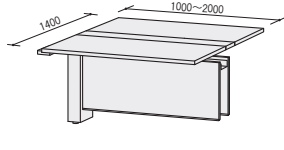

50XF (投込み式) 優れたワイリング機能の連結式大型デスク。

point 単体ユニットと増連ユニットの連結で、
 2連結 W2000~4000、3連結 W3000~6000の
 両面用フリーアドレスデスクを設置できます。

※ユニットの連結は最大3連までです。

●単体ユニット (両面用)

単体ユニット	50XFH-S2014WW	¥346,000×1	50XFH-S2014WW
増連ユニット	50XFH-C2014WW	¥280,500×1	
セット価格		¥626,500	

●両面用フリーアドレスデスク
 W4000×D1400×H720 (W2000×2連結)

●連結方法 (3連結の場合)

単体・増連ユニットデスク (両面用) H720

●単体ユニット

●増連ユニット

※投込み配線式/天板中央の配線ダクトからフリーにコードを配線できます。

タイプ	寸法W×D×H	商品コード	品番	価格
単体ユニット (両面用)	2000×1400×720	11-4311-□	50XFH-S2014□□	¥346,000
	1400×1400×720	11-4312-□	50XFH-S1414□□	¥282,100
	1200×1400×720	11-4313-□	50XFH-S1214□□	¥241,500
	1000×1400×720	11-4314-□	50XFH-S1014□□	¥238,900
増連ユニット (両面用)	2000×1400×720	11-4315-□	50XFH-C2014□□	¥280,500
	1400×1400×720	11-4316-□	50XFH-C1414□□	¥216,500
	1200×1400×720	11-4317-□	50XFH-C1214□□	¥176,000
	1000×1400×720	11-4318-□	50XFH-C1014□□	¥173,300

デスクパネル H400/330 (天板面より)

デスクパネルと天板との間に40mmのスキ間があるので、デスクパネルを付けたままで配線ダクトカバーの取り外し、開閉、配線作業ができます。

■仕様

- 木製、MDF芯材、布張り、29mm厚
- 取付金具付
- パネルカラー P167

※マグネット対応仕様もあります。
 詳しくは担当者までお問い合わせください。

パネルH	通連ユニット(W)	商品コード	品番	価格
400 (デスク天板より)	2000	11-5439-□	50DPN-204-□	¥74,400
	1400	11-5442-□	50DPN-144-□	¥60,600
	1200	11-5443-□	50DPN-124-□	¥57,400
	1000	11-5445-□	50DPN-104-□	¥54,700
330 (デスク天板より)	2000	11-4428-□	50DPN-203-□	¥60,000
	1400	11-4431-□	50DPN-143-□	¥48,400
	1200	11-4432-□	50DPN-123-□	¥46,000
	1000	11-4434-□	50DPN-103-□	¥43,800