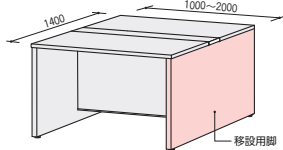

50XF (投込み式) 優れたワイリング機能の連結式大型デスク。

point 単体ユニットと増連ユニットの連結で、
 2連結 W2000~4000、3連結 W3000~6000の
 両面用フリーアドレスデスクを設置できます。

※ユニットの連結は最大3連までです。

●単体ユニット (両面用)

単体ユニット	50XFH-S2014WW	¥346,000×1	50XFH-S2014WW
増連ユニット	50XFH-C2014WW	¥280,500×1	
セット価格		¥626,500	

●両面用フリーアドレスデスク
 W4000×D1400×H720 (W2000×2連結)

●連結方法 (3連結の場合)

単体・増連ユニットデスク (両面用) H720

●単体ユニット

●増連ユニット

※投込み配線式/天板中央の配線ダクトからフリーにコードを配線できます。

タイプ	寸法W×D×H	商品コード	品番	価格
単体ユニット (両面用)	2000×1400×720	11-4311-□	50XFH-S2014□□	¥346,000
	1400×1400×720	11-4312-□	50XFH-S1414□□	¥282,100
	1200×1400×720	11-4313-□	50XFH-S1214□□	¥241,500
	1000×1400×720	11-4314-□	50XFH-S1014□□	¥238,900
増連ユニット (両面用)	2000×1400×720	11-4315-□	50XFH-C2014□□	¥280,500
	1400×1400×720	11-4316-□	50XFH-C1414□□	¥216,500
	1200×1400×720	11-4317-□	50XFH-C1214□□	¥176,000
	1000×1400×720	11-4318-□	50XFH-C1014□□	¥173,300

デスクパネル H400/330 (天板面より)

デスクパネルと天板との間に40mmのスキ間があるので、デスクパネルを付けたままで配線ダクトカバーの取り外し、開閉、配線作業ができます。

■仕様

- 木製、MDF芯材、布張り、29mm厚
- 取付金具付
- パネルカラー P167

※マグネット対応仕様もあります。
 詳しくは担当者までお問い合わせください。

パネルH	通連ユニット(W)	商品コード	品番	価格
400 (デスク天板より)	2000	11-5439-□	50DPN-204-□	¥74,400
	1400	11-5442-□	50DPN-144-□	¥60,600
	1200	11-5443-□	50DPN-124-□	¥57,400
	1000	11-5445-□	50DPN-104-□	¥54,700
330 (デスク天板より)	2000	11-4428-□	50DPN-203-□	¥60,000
	1400	11-4431-□	50DPN-143-□	¥48,400
	1200	11-4432-□	50DPN-123-□	¥46,000
	1000	11-4434-□	50DPN-103-□	¥43,800