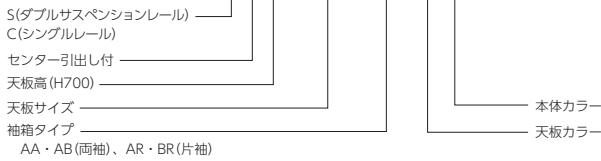

システムデスク 50シリーズ(ニューグレー)/袖デスクタイプ

●品番の見方

50SBL-147AACG

■共通仕様

天板/スチール、メラミン化粧板、29mm厚
前面面：ポストフォーム加工
サイド：ABS樹脂エッジ
コードホール2個付
幕板・脚部/スチール、粉体塗装
幕板部/セキュリティワイヤー取付けホール付
脚上/ABS樹脂カバー（フック付）
脚上/ABS樹脂カバー、アジャスター付
袖箱/スチール、粉体塗装、開閉表示付オールロック錠
ダブルサスペンションレール（ファイル引出し）
引出し取手：ラッチ付（センター引出し除く）

■カラー

（上段：天板カラー）
（下段：本体カラー）

C	ニューグレー
G	ニューグレー

50シリーズデスク(ニューグレー)の特長

●コードホール配線

コードホールのカバーは落下防止構造。机上面との段差が少ないフラットなデザインです。