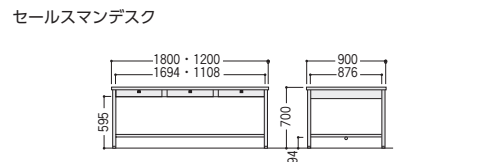

品名	寸法W×D×H/脚間L	質量kg	コードホールなし		
			商品コード	品番	価格
平デスク	1600×700×700/1452	30.4	11-3140-0	300CG-167HN	¥87,300
	1400×700×700/1252	27.5	11-3141-0	300CG-147HN	¥83,900
	1200×700×700/1087	23.8	11-3133-0	300CG-127HN	¥65,700
	1000×700×700/887	20.5	11-3142-0	300CG-107HN	¥59,400
	800×700×700/622	16.1	11-3143-0	300CG-087HN	¥52,800
セールスマンデスク	4人用 1200×900×700/1108	35.5	11-3483-0	300CG-840S	¥114,200
	6人用 1800×900×700/1694	50.3	11-3482-0	300CG-860S	¥149,200