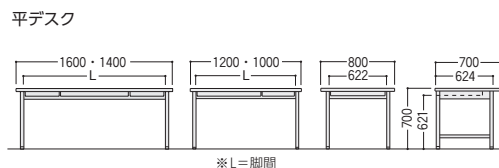

300CG (H700・エッジ巻き天板)

■袖デスクタイプ

品名	袖箱タイプ	寸法W×D×H/脚間L	質量kg	コードホールなし			コードホール付			コードホール数
				商品コード	品番	価格	商品コード	品番	価格	
両袖デスク	3段	1600×800×700/722	69.4	11-3134-0	300CG-168N	¥140,900	11-3638-0	300CG-C168N	¥149,700	1
		1600×700×700/722	62.9	11-3130-0	300CG-167N	¥138,700	11-3639-0	300CG-C167N	¥147,500	1
		1400×700×700/522	59.6	11-3135-0	300CG-147N	¥134,500★	11-3640-0	300CG-C147N	¥143,200	1
片袖デスク (パネル付)	3段	1200×700×700/722	42.9	11-3136-0	300CG-127PN	¥91,300★	11-3641-0	300CG-C127PN	¥100,100	1
		1000×700×700/522	39.1	11-3131-0	300CG-107PN	¥89,100★	11-3642-0	300CG-C107PN	¥97,900	1
		1200×700×700/722	41.1	11-3627-0	300CG-127-2PN	¥98,000★	11-3758-0	300CG-C127-2PN	¥106,800	1
片袖デスク	2段	1000×700×700/522	37.3	11-3628-0	300CG-107-2PN	¥92,200★	11-3759-0	300CG-C107-2PN	¥101,000	1
		1200×700×700/722	39.2	11-3137-0	300CG-127N	¥86,600★	11-3643-0	300CG-C127N	¥95,400	1
		1000×700×700/522	35.9	11-3138-0	300CG-107N	¥83,700★	11-3644-0	300CG-C107N	¥92,500	1
片袖デスク	3段	1200×700×700/722	37.4	11-3629-0	300CG-127-2N	¥91,900★	11-3760-0	300CG-C127-2N	¥100,700	1
		1000×700×700/522	34.1	11-3630-0	300CG-107-2N	¥85,800★	11-3761-0	300CG-C107-2N	¥94,600	1
		1200×700×700/722	34.1	11-3132-0	300CG-047N	¥58,900				
脇デスク	2段	400×700×700	25.6	11-3139-0	300CG-047-2N	¥63,000				
		400×700×700	24.1							

■平デスクタイプ

品名	寸法W×D×H/脚間L	質量kg	コードホールなし		
			商品コード	品番	価格
平デスク	1600×700×700/1452	30.4	11-3140-0	300CG-167HN	¥87,300
	1400×700×700/1252	27.5	11-3141-0	300CG-147HN	¥83,900
	1200×700×700/1087	23.8	11-3133-0	300CG-127HN	¥65,700
	1000×700×700/887	20.5	11-3142-0	300CG-107HN	¥59,400
	800×700×700/622	16.1	11-3143-0	300CG-087HN	¥52,800
セールスマンデスク	4人用 1200×900×700/1108	35.5	11-3483-0	300CG-840S	¥114,200
	6人用 1800×900×700/1694	50.3	11-3482-0	300CG-860S	¥149,200