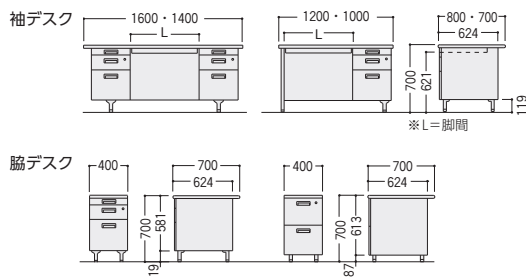

### ■袖デスクタイプ

| 品名              | 袖箱タイプ | 寸法W×D×H/脚間L      | 質量kg | コードホールなし  |               |           | コードホール付   |                |          | コードホール数 |
|-----------------|-------|------------------|------|-----------|---------------|-----------|-----------|----------------|----------|---------|
|                 |       |                  |      | 商品コード     | 品番            | 価格        | 商品コード     | 品番             | 価格       |         |
| 両袖デスク           | 3段    | 1600×800×700/722 | 69.4 | 11-3134-0 | 300CG-168N    | ¥140,900  | 11-3638-0 | 300CG-C168N    | ¥149,700 | 1       |
|                 |       | 1600×700×700/722 | 62.9 | 11-3130-0 | 300CG-167N    | ¥138,700  | 11-3639-0 | 300CG-C167N    | ¥147,500 | 1       |
|                 |       | 1400×700×700/522 | 59.6 | 11-3135-0 | 300CG-147N    | ¥134,500★ | 11-3640-0 | 300CG-C147N    | ¥143,200 | 1       |
| 片袖デスク<br>(パネル付) | 3段    | 1200×700×700/722 | 42.9 | 11-3136-0 | 300CG-127PN   | ¥91,300★  | 11-3641-0 | 300CG-C127PN   | ¥100,100 | 1       |
|                 |       | 1000×700×700/522 | 39.1 | 11-3131-0 | 300CG-107PN   | ¥89,100★  | 11-3642-0 | 300CG-C107PN   | ¥97,900  | 1       |
|                 |       | 1200×700×700/722 | 41.1 | 11-3627-0 | 300CG-127-2PN | ¥98,000★  | 11-3758-0 | 300CG-C127-2PN | ¥106,800 | 1       |
| 片袖デスク           | 2段    | 1000×700×700/522 | 37.3 | 11-3628-0 | 300CG-107-2PN | ¥92,200★  | 11-3759-0 | 300CG-C107-2PN | ¥101,000 | 1       |
|                 |       | 1200×700×700/722 | 39.2 | 11-3137-0 | 300CG-127N    | ¥86,600★  | 11-3643-0 | 300CG-C127N    | ¥95,400  | 1       |
|                 |       | 1000×700×700/522 | 35.9 | 11-3138-0 | 300CG-107N    | ¥83,700★  | 11-3644-0 | 300CG-C107N    | ¥92,500  | 1       |
| 片袖デスク           | 3段    | 1200×700×700/722 | 37.4 | 11-3629-0 | 300CG-127-2N  | ¥91,900★  | 11-3760-0 | 300CG-C127-2N  | ¥100,700 | 1       |
|                 |       | 1000×700×700/522 | 34.1 | 11-3630-0 | 300CG-107-2N  | ¥85,800★  | 11-3761-0 | 300CG-C107-2N  | ¥94,600  | 1       |
|                 |       | 1200×700×700/722 | 34.1 | 11-3132-0 | 300CG-047N    | ¥58,900   |           |                |          |         |
| 脇デスク            | 2段    | 400×700×700      | 25.6 | 11-3139-0 | 300CG-047-2N  | ¥63,000   |           |                |          |         |
|                 |       | 400×700×700      | 24.1 |           |               |           |           |                |          |         |