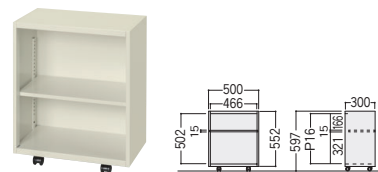

ファイルワゴン

●H700デスク用

11-5235-2 50FWG-05NAG ¥25,400

外寸法/W500×D300×H597

■仕様

本体/スチール、粉体塗装(ニューグレー)、可動棚板1枚、双輪キャスター付

クリエイティブスペース
ワークステーション
デスク
OAテーブルラック
ハイグレードチェア
オフィスチェア
ローテーションスクリーン
会議・ミーティングテーブル
会議・ミーティングチェア
会議・研修室家具・備品
ホワイトボード・掲示板
ラウンジ・リフレッシュ家具
システム収納家具・スライド書架
収納家具・整理用品
ロッカー・シューズボックス
耐火金庫
役員用家具
応接用家具
ロビーチェア・ベンチ
カウンター
オフィスアクセサリ
屋外用家具・備品
ベッド・レセプション家具
間仕切り内装材
工場・物流用家具
高齢者・医療施設用家具
学校・図書館用家具
店舗用家具
官公庁仕様家具/防災用品