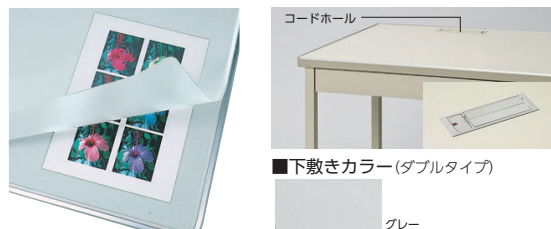

300CGコードホール付専用デスクマット

オレフィン 環境に優しいオレフィン系素材リサイクルしやすく、燃焼時にも有害な塩化水素ガスを発生しません。

ノングレア 目に優しいノングレアタイプ光の反射をやわらげ、目に優しい表面仕上げです。

ノンコピー 文字の転写を防ぎますマットの下のコピー文字が、マットに写らない非転写特殊コーティングを施しております。

シングルタイプ

対応デスク (W×D)	マットサイズ (W×D)	シングルタイプ(下敷きなし)			ダブルタイプ(下敷き付)		
		商品コード	品番	価格	商品コード	品番	価格
168(1600×800)	1585×785	41-0370-0	EM-C168S	¥25,300	41-0359-0	EM-C168W	¥29,000
167(1600×700)	1585×685	41-0371-0	EM-C167S	¥22,000	41-0360-0	EM-C167W	¥26,100
147(1400×700)	1385×685	41-0372-0	EM-C147S	¥19,300	41-0361-0	EM-C147W	¥23,100
127(1200×700)	1185×685	41-0373-0	EM-C127S	¥16,700	41-0362-0	EM-C127W	¥20,100
107(1000×700)	985×685	41-0374-0	EM-C107S	¥15,200	41-0363-0	EM-C107W	¥17,800

■仕様 再生材40%以上 マット/オレフィン系樹脂、1.5mm厚 下敷き/不織布(再生PET樹脂)、1mm厚 カラー グレー

※素材の性質上、温度・湿度の変化によりマット寸法が収縮する場合があります。 ●コードホールなし用デスクマットは P182

※再生材を使用しておりますので、ロットにより色目が異なる場合があります。