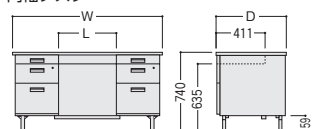

100CGデスク (H740・エッジ巻き天板) コードホール付タイプ

■中引出し錠付・コードホール付タイプ

品名	袖箱タイプ	寸法W×D×H/脚間L	中引出し錠付・コードホール付				
			質量kg	商品コード	品番	価格	コードホール個数
両袖デスク	3段	1460×730×740/584	59.3	11-3701-0	100CG-C821N-K	¥148,900	1
	2段	1460×730×740/584	55.7	11-3710-0	100CG-C821-2N-K	¥153,900	1
片袖デスク (パネル付)	3段	1060×730×740/584	37.0	11-3711-0	100CG-C856N-K	¥109,000	1
		1060×635×740/584	36.5	11-3712-0	100CG-C866N-K	¥108,800	1
	2段	1060×730×740/584	36.7	11-3702-0	100CG-C856-2N-K	¥111,500	1
		1060×635×740/584	36.2	11-3703-0	100CG-C866-2N-K	¥111,300	1
片袖デスク	3段	1060×730×740/584	33.7	11-3704-0	100CG-C851N-K	¥103,600	1
		1060×635×740/584	33.2	11-3705-0	100CG-C861N-K	¥103,200	1
	2段	1060×730×740/584	32.9	11-3706-0	100CG-C851-2N-K	¥106,200	1
		1060×635×740/584	32.4	11-3707-0	100CG-C861-2N-K	¥105,600	1

■コードホール付タイプ