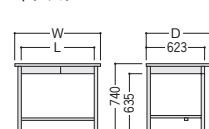

平デスク

クリエイティブ
スペース

ワーク
ステーション

デスク

OAテーブル・
ラック

ハイグレード
チェア

オフィス
チェア

ローテーブル・
スクリーン

会議・
ミーティングテーブル

会議・
ミーティングチェア

会議・
研修室家具/備品

ホワイトボード・
掲示板

ラウンジ・
リフレッシュ家具

システム収納家具・
スライド書架

収納家具・
整理用品

ロッカー・
シューズボックス

耐火金庫

役員用家具

応接用家具

ロビーチェア・
ベンチ

カウンター

オフィス
アクセサリ

屋外用家具・
備品

ベッド・
レセプション用家具

間仕切り・
内装材

工場・
物流用家具

高齢者・
医療施設用家具

学校・
図書館用家具

店舗用家具

官公庁仕様家具
/ 防災用品