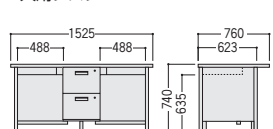

100CGデスク (H740・エッジ巻き天板) コードホール付タイプ

■中引出し錠付・コードホール付タイプ

品名	袖箱タイプ	寸法W×D×H/脚間L	中引出し錠付・コードホール付				
			質量kg	商品コード	品番	価格	コードホール個数
両袖デスク	3段	1460×730×740/584	59.3	11-3701-0	100CG-C821N-K	¥148,900	1
	2段	1460×730×740/584	55.7	11-3710-0	100CG-C821-2N-K	¥153,900	1
片袖デスク (パネル付)	3段	1060×730×740/584	37.0	11-3711-0	100CG-C856N-K	¥109,000	1
		1060×635×740/584	36.5	11-3712-0	100CG-C866N-K	¥108,800	1
	2段	1060×730×740/584	36.7	11-3702-0	100CG-C856-2N-K	¥111,500	1
		1060×635×740/584	36.2	11-3703-0	100CG-C866-2N-K	¥111,300	1
片袖デスク	3段	1060×730×740/584	33.7	11-3704-0	100CG-C851N-K	¥103,600	1
		1060×635×740/584	33.2	11-3705-0	100CG-C861N-K	¥103,200	1
	2段	1060×730×740/584	32.9	11-3706-0	100CG-C851-2N-K	¥106,200	1
		1060×635×740/584	32.4	11-3707-0	100CG-C861-2N-K	¥105,600	1

■コードホール付タイプ