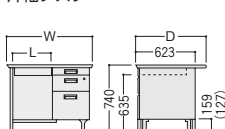

100CGデスク (H740・エッジ巻き天板) コードホール付タイプ

■中引出し錠付・コードホール付タイプ

品名	袖箱タイプ	寸法W×D×H/脚間L	中引出し錠付・コードホール付				
			質量kg	商品コード	品番	価格	コードホール個数
両袖デスク	3段	1460×730×740/584	59.3	11-3701-0	100CG-C821N-K	¥148,900	1
	2段	1460×730×740/584	55.7	11-3710-0	100CG-C821-2N-K	¥153,900	1
片袖デスク (パネル付)	3段	1060×730×740/584	37.0	11-3711-0	100CG-C856N-K	¥109,000	1
		1060×635×740/584	36.5	11-3712-0	100CG-C866N-K	¥108,800	1
	2段	1060×730×740/584	36.7	11-3702-0	100CG-C856-2N-K	¥111,500	1
		1060×635×740/584	36.2	11-3703-0	100CG-C866-2N-K	¥111,300	1
片袖デスク	3段	1060×730×740/584	33.7	11-3704-0	100CG-C851N-K	¥103,600	1
		1060×635×740/584	33.2	11-3705-0	100CG-C861N-K	¥103,200	1
	2段	1060×730×740/584	32.9	11-3706-0	100CG-C851-2N-K	¥106,200	1
		1060×635×740/584	32.4	11-3707-0	100CG-C861-2N-K	¥105,600	1

■コードホール付タイプ