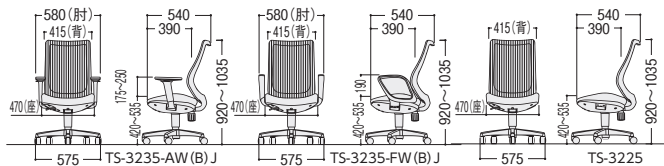

TS-3235W-FWJ-CBU (ブルー)

TS-3235B-FBJ-BK (ブラック)

TS-3225W-YGN (アイローグリーン)

背・肘カラー	可動肘付	リング肘付	肘なし
ホワイト	21-0429-□ TS-3235W-AWJ-□	21-0430-□ TS-3235W-FWJ-□	21-0431-□ TS-3225W-□
ブラック	21-0432-□ TS-3235B-ABJ-□	21-0433-□ TS-3235B-FBJ-□	21-0434-□ TS-3225B-□
価格	¥67,200	¥55,500	¥47,900
	W580×D540×H920~1035 SH420~535	W580×D540×H920~1035 SH420~535	W470×D540×H920~1035 SH420~535

●ローバック

TS-3215B-ABJ-CRM (レッド)

TS-3215B-ABJ-YGN (アイローグリーン)

TS-3215W-FWJ-DBU (ダークブルー)

TS-3215B-FBJ-BK (ブラック)

TS-3205W-CBU (ブルー)

背・肘カラー	可動肘付	リング肘付	肘なし
ホワイト	21-0435-□ TS-3215W-AWJ-□	21-0436-□ TS-3215W-FWJ-□	21-0437-□ TS-3205W-□
ブラック	21-0438-□ TS-3215B-ABJ-□	21-0439-□ TS-3215B-FBJ-□	21-0440-□ TS-3205B-□
価格	¥64,500	¥52,700	¥45,000
	W580×D535×H840~955 SH420~535	W580×D535×H840~955 SH420~535	W470×D535×H840~955 SH420~535

●ハイバック

●ローバック

■張地カラー

CBU(ブルー) -1 DBU(ダークブルー) -2 YGN(アイローグリーン) -3 CRM(レッド) -4 AGR(グレー) -5 BK(ブラック) -6

■共通仕様

背／ポリエステルメッシュ張り、強化樹脂成型品
座／布張り、モールドウレタンフォームクッション、再生P.P.樹脂成型品
脚部／強化ナイロン樹脂成型品、φ60ナイロン双輪キャスター(標準)、
ゴム単輪キャスター(オプション)
可動肘／ナイロン樹脂成型品、パッド：エラストマー樹脂成型品
リング肘／再生P.P.樹脂成型品