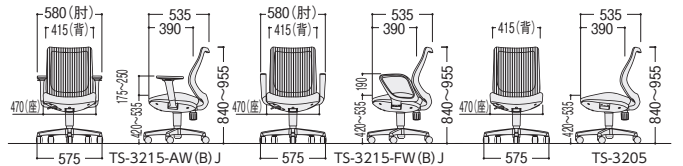

TS-3235W-FWJ-CBU (ブルー)

TS-3235B-FBJ-BK (ブラック)

TS-3225W-YGN (アイローグリーン)

背・肘カラー	可動肘付	リング肘付	肘なし
ホワイト	21-0429-□ TS-3235W-AWJ-□	21-0430-□ TS-3235W-FWJ-□	21-0431-□ TS-3225W-□
ブラック	21-0432-□ TS-3235B-ABJ-□	21-0433-□ TS-3235B-FBJ-□	21-0434-□ TS-3225B-□
価格	¥67,200	¥55,500	¥47,900
	W580×D540×H920~1035 SH420~535	W580×D540×H920~1035 SH420~535	W470×D540×H920~1035 SH420~535

●ローバック

TS-3215B-ABJ-CRM (レッド)

TS-3215B-ABJ-YGN (アイローグリーン)

TS-3215W-FWJ-DBU (ダークブルー)

TS-3215B-FBJ-BK (ブラック)

TS-3205W-CBU (ブルー)

背・肘カラー	可動肘付	リング肘付	肘なし
ホワイト	21-0435-□ TS-3215W-AWJ-□	21-0436-□ TS-3215W-FWJ-□	21-0437-□ TS-3205W-□
ブラック	21-0438-□ TS-3215B-ABJ-□	21-0439-□ TS-3215B-FBJ-□	21-0440-□ TS-3205B-□
価格	¥64,500	¥52,700	¥45,000
	W580×D535×H840~955 SH420~535	W580×D535×H840~955 SH420~535	W470×D535×H840~955 SH420~535

●ハイバック

●ローバック

■張地カラー

CBU(ブルー) -1 DBU(ダークブルー) -2 YGN(アイローグリーン) -3 CRM(レッド) -4 AGR(グレー) -5 BK(ブラック) -6

■共通仕様

背／ポリエステルメッシュ張り、強化樹脂成型品
座／布張り、モールドウレタンフォームクッション、再生P.P.樹脂成型品
脚部／強化ナイロン樹脂成型品、φ60ナイロン双輪キャスター(標準)、
ゴム単輪キャスター(オプション)
可動肘／ナイロン樹脂成型品、パッド：エラストマー樹脂成型品
リング肘／再生P.P.樹脂成型品