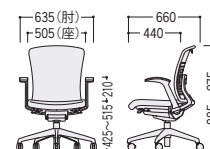

WTSE-55+WTSE-AS