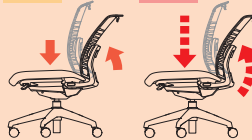

point

業界初「持ち上がり感無し」のシンクロロックング

座る方の体格・体重に応じて、背もたれの反力(ゆりもどし力)が作用し操作レスで最適なロックングフィーリングに自動調整。さらに、独自のチルトシステムにより座面の持ち上がり感がなくなり、どなたでも快適な座り心地を得ることができます。

オートアジャストシンクロロックング

座る人の体重に応じて自動的にロックング反力が変化するオートアジャストシンクロロックングの採用で、快適な座り心地が得られます。

反力:弱

反力:強

WTSE(オートアジャストシンクロロックング)

●背パッド付/アルミ脚

44-0860-□ WTSE-55WH □ 布
44-0861-□ WTSE-55BK □ 布
¥110,600

44-0874-0 WTSE-AS(肘)
¥16,700

セット価格 ¥127,300
W635×D660×H885~975 SH425~515 ●14.7kg

44-0860-□ WTSE-55WH □ 布
44-0861-□ WTSE-55BK □ 布
¥110,600

●背パッド付/樹脂脚

44-0864-□ WTSE-45WH □ 布
44-0865-□ WTSE-45BK □ 布
¥90,500

44-0874-0 WTSE-AS(肘)
¥16,700

セット価格 ¥107,200
W635×D625×H885~975 SH425~515 ●14.1kg

44-0864-□ WTSE-45WH □ 布
44-0865-□ WTSE-45BK □ 布
¥90,500

●背パッドなし/アルミ脚

44-0868-□ WTSE-50WH □ 布
44-0869-□ WTSE-50BK □ 布
¥98,800

44-0874-0 WTSE-AS(肘)
¥16,700

セット価格 ¥115,500
W635×D660×H885~975 SH425~515 ●14.5kg

44-0868-□ WTSE-50WH □ 布
44-0869-□ WTSE-50BK □ 布
¥98,800

●背パッドなし/樹脂脚

44-0872-□ WTSE-40WH □ 布
44-0873-□ WTSE-40BK □ 布
¥82,500

44-0874-0 WTSE-AS(肘)
¥16,700

セット価格 ¥99,200
W635×D625×H885~975 SH425~515 ●13.9kg

44-0872-□ WTSE-40WH □ 布
44-0873-□ WTSE-40BK □ 布
¥82,500

●エラストマジョイント

背もたれと背アームを繋ぐエラストマジョイントにより、ワーカークの様々な動きを柔軟にサポートしてくれます。

●背・座パッド交換

背・座共に布地が擦れたり腐んだ場合、交換する事ができるロングライフ設計です。

●取手

背裏上部には取手を標準装備。チェアの移動に大変便利。取手に手を掛け移動する事で背上部の汚れを抑える事ができます。

●操作レバー

④座高調整レバー 座右前下のレバーを操作する事により、座高をお好みの高さに調節。

●カラー品番の付け方

背シェルカラー
WH(ホワイト)BK(ブラック)

WTSE-45WH □

張地カラー LS(リーフグリーン)MS(ウォーターブルー)AS(ブルー)RS(レッド)BS(ブラック)

背・座連動ロックング

オートアジャストシンクロロックング

■オプション

●固定肘

優しいカーブのL型形状で、腕をしっかりサポートしてくれます。

44-0874-0
WTSE-AS
¥16,700

●P.P.樹脂成型品

●ハンガー

購入後も上着を掛けるためにハンガーを取付けることができます。

44-0875-0
WTSE-HG
¥11,100

■共通仕様