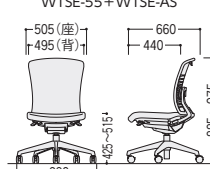

point

業界初「持ち上がり感無し」のシンクロロックング

座る方の体格・体重に応じて、背もたれの反力(ゆりもどし力)が作用し操作レスで最適なロックングフィーリングに自動調整。さらに、独自のチルトシステムにより座面の持ち上がり感がなくなり、どなたでも快適な座り心地を得ることができます。

オートアジャストシンクロロックング

座る人の体重に応じて自動的にロックング反力が変化するオートアジャストシンクロロックングの採用で、快適な座り心地が得られます。

反力:弱

反力:強

WTSE(オートアジャストシンクロロックング)

●背パッド付/アルミ脚

44-0860-□ WTSE-55WH □ 布
44-0861-□ WTSE-55BK □ 布
¥110,600

44-0874-0 WTSE-AS(肘)
¥16,700

セット価格 ¥127,300
W635×D660×H885~975 SH425~515 ●14.7kg

44-0860-□ WTSE-55WH □ 布
44-0861-□ WTSE-55BK □ 布
¥110,600

●背パッド付/樹脂脚

44-0864-□ WTSE-45WH □ 布
44-0865-□ WTSE-45BK □ 布
¥90,500

44-0874-0 WTSE-AS(肘)
¥16,700

セット価格 ¥107,200
W635×D625×H885~975 SH425~515 ●14.1kg

44-0864-□ WTSE-45WH □ 布
44-0865-□ WTSE-45BK □ 布
¥90,500

●背パッドなし/アルミ脚

44-0868-□ WTSE-50WH □ 布
44-0869-□ WTSE-50BK □ 布
¥98,800

44-0874-0 WTSE-AS(肘)
¥16,700

セット価格 ¥115,500
W635×D660×H885~975 SH425~515 ●14.5kg

44-0868-□ WTSE-50WH □ 布
44-0869-□ WTSE-50BK □ 布
¥98,800

●背パッドなし/樹脂脚

44-0872-□ WTSE-40WH □ 布
44-0873-□ WTSE-40BK □ 布
¥82,500

44-0874-0 WTSE-AS(肘)
¥16,700

セット価格 ¥99,200
W635×D625×H885~975 SH425~515 ●13.9kg

44-0872-□ WTSE-40WH □ 布
44-0873-□ WTSE-40BK □ 布
¥82,500

●エラストマジョイント

背もたれと背アームを繋ぐエラストマジョイントにより、ワーカークの様々な動きを柔軟にサポートしてくれます。

●背・座パッド交換

背・座共に布地が擦れたり腐んだ場合、交換する事ができるロングライフ設計です。

●取手

背裏上部には取手を標準装備。チェアの移動に大変便利。取手に手を掛け移動する事で背上部の汚れを抑える事ができます。

●操作レバー

④座高調整レバー 座右前下のレバーを操作する事により、座高をお好みの高さに調節。

●カラー品番の付け方

背シェルカラー
WH(ホワイト)BK(ブラック)

WTSE-45WH □

張地カラー LS(リーフグリーン)MS(ウォーターブルー)AS(ブルー)RS(レッド)BS(ブラック)

背・座連動ロックング

オートアジャストシンクロロックング

WTSE-55

■オプション

●固定肘

優しいカーブのL型形状で、腕をしっかりサポートしてくれます。

44-0874-0
WTSE-AS
¥16,700

●P.P.樹脂成型品

●ハンガー

購入後も上着を掛けるためにハンガーを取付けることができます。

44-0875-0
WTSE-HG
¥11,100

■共通仕様