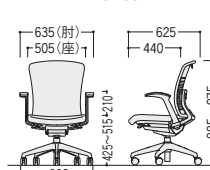

WTSE-45+WTSE-AS