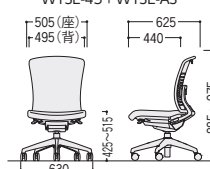

point

業界初「持ち上がり感無し」のシンクロロックング

座る方の体格・体重に応じて、背もたれの反力(ゆりもどし力)が作用し操作レスで最適なロックングフィーリングに自動調整。さらに、独自のチルトシステムにより座面の持ち上がり感がなくなり、どなたでも快適な座り心地を得ることができます。

オートアジャストシンクロロックング

座る人の体重に応じて自動的にロックング反力が変化するオートアジャストシンクロロックングの採用で、快適な座り心地が得られます。

反力:弱

反力:強

WTSE(オートアジャストシンクロロックング)

●背パッド付/アルミ脚

44-0860-□ WTSE-55WH □ 布
44-0861-□ WTSE-55BK □ 布
¥110,600

44-0874-0 WTSE-AS(肘)
¥16,700

セット価格 ¥127,300
W635×D660×H885~975 SH425~515 ●14.7kg

44-0860-□ WTSE-55WH □ 布
44-0861-□ WTSE-55BK □ 布
¥110,600

●背パッド付/樹脂脚

44-0864-□ WTSE-45WH □ 布
44-0865-□ WTSE-45BK □ 布
¥90,500

44-0874-0 WTSE-AS(肘)
¥16,700

セット価格 ¥107,200
W635×D625×H885~975 SH425~515 ●14.1kg

44-0864-□ WTSE-45WH □ 布
44-0865-□ WTSE-45BK □ 布
¥90,500

●背パッドなし/アルミ脚

44-0868-□ WTSE-50WH □ 布
44-0869-□ WTSE-50BK □ 布
¥98,800

44-0874-0 WTSE-AS(肘)
¥16,700

セット価格 ¥115,500
W635×D660×H885~975 SH425~515 ●14.5kg

44-0868-□ WTSE-50WH □ 布
44-0869-□ WTSE-50BK □ 布
¥98,800

●背パッドなし/樹脂脚

44-0872-□ WTSE-40WH □ 布
44-0873-□ WTSE-40BK □ 布
¥82,500

44-0874-0 WTSE-AS(肘)
¥16,700

セット価格 ¥99,200
W635×D625×H885~975 SH425~515 ●13.9kg

44-0872-□ WTSE-40WH □ 布
44-0873-□ WTSE-40BK □ 布
¥82,500

●エラストマジョイント

背もたれと背アームを繋ぐエラストマジョイントにより、ワーカークの様々な動きを柔軟にサポートしてくれます。

●背・座パッド交換

背・座共に布地が擦れたり腐んだ場合、交換する事ができるロングライフ設計です。

●取手

背裏上部には取手を標準装備。チェアの移動に大変便利。取手に手を掛け移動する事で背上部の汚れを抑える事ができます。

●操作レバー

④座高調整レバー 座右前下のレバーを操作する事により、座高をお好みの高さに調節。

●カラー品番の付け方

背シェルカラー
WH(ホワイト)BK(ブラック)

WTSE-45WH □

張地カラー LS(リーフグリーン)MS(ウォーターブルー)AS(ブルー)RS(レッド)BS(ブラック)

背・座連動ロックング

オートアジャストシンクロロックング

WTSE-45

■オプション

●固定肘

優しいカーブのL型形状で、腕をしっかりサポートしてくれます。

44-0874-0
WTSE-AS
¥16,700

●P.P.樹脂成型品

●ハンガー

購入後も上着を掛けるためにハンガーを取付けることができます。

44-0875-0
WTSE-HG
¥11,100

■共通仕様