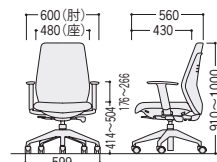

BL(ブルー)

肘なし

24-0231-□ NC-R200-□ 面  
¥57,700

W480×D560×H910~1000 SH414~504  
●14.6kg

GL(グレー)

リング付付

24-0230-□ NC-R100-□ 面  
¥51,200

24-0153-0 NC-D (肘)  
¥ 9,800

セット価格 ¥61,000  
W618×D555×H830~920 SH414~504

DG(ダークグレー)

肘なし

24-0230-□ NC-R100-□ 面  
¥51,200

W480×D555×H830~920 SH414~504  
●14.3kg

●オートバランスロックングタイプ

NC-R200/R200B+NC-D

NC-R200/R200B+NC-B

セット価格 ¥61,000  
W600×D552×H838~928 SH421~511

BL(ブルー)

肘なし

24-0232-□ NC-R110-□ 面  
¥48,400

W480×D552×H838~928 SH421~511  
●13.4kg