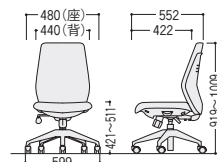

セット価格 ¥61,000  
W618×D555×H830~920 SH414~504

DG(ダークグレー)

肘なし

24-0230-□ NC-R100-□ 面  
¥51,200

W480×D555×H830~920 SH414~504  
●14.3kg

●オートバランスロックングタイプ

NC-R200/R200B+NC-D

NC-R200/R200B+NC-B

NC-R200/R200B-NC-A

NC-R200/R200B

NC-R100/R100B

●シンクロロックングタイプ

NC-R210/R210B

NC-R110/R110B

## NC-R110/R210 (シンクロロックング/標準張地)

●ハイバック

DG(ダークグレー)

固定付付

24-0233-□ NC-R210-□ 面  
¥54,900

24-0092-0 NC-A (肘)  
¥ 6,200

セット価格 ¥61,100  
W595×D552×H919~1009 SH421~511

●ローバック

セット価格 ¥61,000  
W600×D552×H838~928 SH421~511

BL(ブルー)

肘なし

24-0232-□ NC-R110-□ 面  
¥48,400

W480×D552×H838~928 SH421~511  
●13.4kg