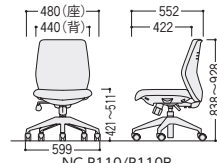

セット価格 ¥61,000  
W618×D555×H830~920 SH414~504

DG(ダークグレー)

肘なし

24-0230-□ NC-R100-□ 面  
¥51,200

W480×D555×H830~920 SH414~504  
●14.3kg

●オートバランスロックングタイプ

NC-R200/R200B+NC-D

NC-R200/R200B+NC-B

NC-R200/R200B-NC-A

NC-R200/R200B

NC-R100/R100B

●シンクロロックングタイプ

NC-R210/R210B

NC-R110/R110B

## NC-R110/R210 (シンクロロックング/標準張地)

●ハイバック

DG(ダークグレー)

固定付付

24-0233-□ NC-R210-□ 面  
¥54,900

24-0092-0 NC-A (肘)  
¥ 6,200

セット価格 ¥61,100  
W595×D552×H919~1009 SH421~511

●ローバック

セット価格 ¥61,000  
W600×D552×H838~928 SH421~511

BL(ブルー)

肘なし

24-0232-□ NC-R110-□ 面  
¥48,400

W480×D552×H838~928 SH421~511  
●13.4kg