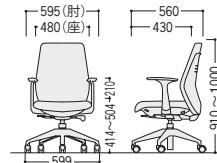

BL(ブルー)

肘なし

24-0231-□ NC-R200-□ 面  
¥57,700

W480×D560×H910~1000 SH414~504  
●14.6kg

GL(グレー)

リング付付

24-0230-□ NC-R100-□ 面  
¥51,200

24-0153-0 NC-D (肘)  
¥ 9,800

セット価格 ¥61,000  
W618×D555×H830~920 SH414~504

DG(ダークグレー)

肘なし

24-0230-□ NC-R100-□ 面  
¥51,200

W480×D555×H830~920 SH414~504  
●14.3kg

●オートバランスロックングタイプ

NC-R200/R200B+NC-D

NC-R200/R200B+NC-B