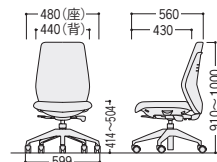

NC-R200/R200B