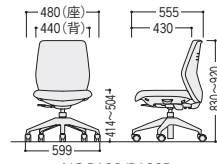

NC-R100/R100B

●シンクロロックングタイプ