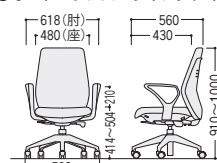

BL(ブルー)

肘なし

24-0231-□ NC-R200-□ 面  
¥57,700

W480×D560×H910~1000 SH414~504  
●14.6kg

GL(グレー)

リング付付

24-0230-□ NC-R100-□ 面  
¥51,200

24-0153-0 NC-D (肘)  
¥ 9,800

セット価格 ¥61,000  
W618×D555×H830~920 SH414~504

DG(ダークグレー)

肘なし

24-0230-□ NC-R100-□ 面  
¥51,200

W480×D555×H830~920 SH414~504  
●14.3kg

●オートバランスロックングタイプ

NC-R200/R200B+NC-D

NC-R200/R200B+NC-B

セット価格 ¥61,000  
W600×D552×H838~928 SH421~511

BL(ブルー)

肘なし

24-0232-□ NC-R110-□ 面  
¥48,400

W480×D552×H838~928 SH421~511  
●13.4kg