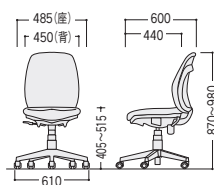

15-0052-□ YTR-610AV-□ 布 ¥59,800

W585×D600×H870~980 SH405~515

15-0056-□ YTR-610AVG-□ 布 ¥65,800 (ゴムキャスター)

W585×D600×H875~985 SH410~520

肘なし

15-0053-□ YTR-610V-□ 布 ¥51,800

W485×D600×H870~980 SH405~515

15-0057-□ YTR-610VG-□ 布 ¥57,800 (ゴムキャスター)

W485×D600×H875~985 SH410~520

肘付

15-0054-□ YTR-600AV-□ 布 ¥54,300

W585×D560×H800~910 SH405~515

15-0058-□ YTR-600AVG-□ 布 ¥60,300 (ゴムキャスター)

W585×D560×H805~915 SH410~520

肘なし

15-0055-□ YTR-600V-□ 布 ¥46,300

W485×D560×H800~910 SH405~515

15-0059-□ YTR-600VG-□ 布 ¥52,300 (ゴムキャスター)

W485×D560×H805~915 SH410~520

■張地カラー  
(ビニールレザー)B(ブルー)  
-1PN(ピンク)  
-2G(グレー)  
-3

YTR-610AF (V)

YTR-610F (V)

YTR-600AF (V)

YTR-600F (V)