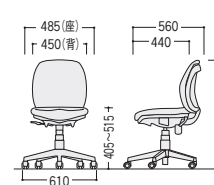

W485×D600×H875~985 SH410~520

肘付

15-0054-□ YTR-600AV-□ 布 ¥54,300

W585×D560×H800~910 SH405~515

15-0058-□ YTR-600AVG-□ 布 ¥60,300 (ゴムキャスター)

W585×D560×H805~915 SH410~520

肘なし

15-0055-□ YTR-600V-□ 布 ¥46,300

W485×D560×H800~910 SH405~515

15-0059-□ YTR-600VG-□ 布 ¥52,300 (ゴムキャスター)

W485×D560×H805~915 SH410~520

■張地カラー  
(ビニールレザー)B(ブルー)  
-1PN(ピンク)  
-2G(グレー)  
-3

YTR-610AF (V)

YTR-610F (V)

YTR-600AF (V)

YTR-600F (V)