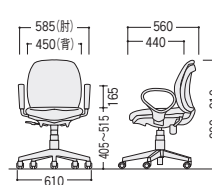

W485×D600×H875~985 SH410~520

肘付

15-0054-□ YTR-600AV-□ 布 ¥54,300

W585×D560×H800~910 SH405~515

15-0058-□ YTR-600AVG-□ 布 ¥60,300 (ゴムキャスター)

W585×D560×H805~915 SH410~520

肘なし

15-0055-□ YTR-600V-□ 布 ¥46,300

W485×D560×H800~910 SH405~515

15-0059-□ YTR-600VG-□ 布 ¥52,300 (ゴムキャスター)

W485×D560×H805~915 SH410~520

■張地カラー  
(ビニールレザー)B(ブルー)  
-1PN(ピンク)  
-2G(グレー)  
-3

YTR-610AF (V)

YTR-610F (V)

YTR-600AF (V)

YTR-600F (V)