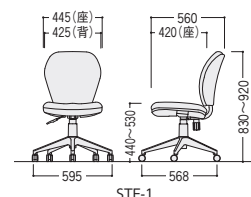

STF-1

■共通仕様

背/再生P.P.樹脂成型シェル、
モールドウレタンクッション、
P.P.樹脂成型芯
座/再生P.P.樹脂成型シェル、
モールドウレタンクッション
脚部/ナイロン樹脂成型品、
ナイロン双輪キャスター
肘部/P.P.樹脂成型品
機構/ガス圧上下調節装置、
背もたれロック(強弱調節)