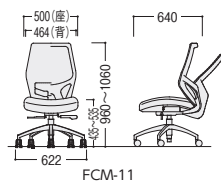

FCM-11チェア **NEW**

肘なし
30-0467-□ チェア
FCM-11-□ 箱 ¥72,700
W500×D640×H960~1060 SH435~535

肘付
30-0467-□ チェア
FCM-11-□ 箱 ¥72,700
30-0468-0 可動肘
FCM-11AT ¥17,600

肘・ヘッドレスト付
30-0467-□ チェア
FCM-11-□ 箱 ¥72,700
30-0468-0 可動肘
FCM-11AT ¥17,600

オートバランスロックング

セット価格 ¥90,300
W620×D640×H960~1060 SH435~535

セット価格 ¥101,000
W620×D655×H1170~1270 SH435~535

■張地カラー

BL(ブルー) YG(イエローグリーン) BK(ブラック)

■共通仕様

背/メッシュ、強化樹脂成型品
ランバーサポート、P.P.樹脂成型品
座/布張り、強化樹脂成型品、
モールドウレタン
脚部/アルミダイキャスト、
φ60ナイロン双輪キャスター

FCM-11

●ヘッドレスト(オプション)

30-0469-□
FCM-11HR-□
¥10,700
高さ8段階調節(65mm)
YG(イエローグリーン)-1
BK(ブラック)-3

FCM-11+FCM-11AT+FCM-11HR

STFチェア

●ハイバック

肘付
15-0062-□ チェア
STF-2-□ 箱 ¥50,100
15-0063-0 リング肘
STF-A ¥12,500
セット価格 ¥62,600
W580×D560×H900~990 SH440~530

肘なし
15-0062-□ チェア
STF-2-□ 箱 ¥50,100
W445×D560×H900~990 SH440~530

●ローバック

肘付
15-0060-□ チェア
STF-1-□ 箱 ¥44,800
15-0063-0 リング肘
STF-A ¥12,500
セット価格 ¥57,300
W580×D560×H830~920 SH440~530

肘なし
15-0060-□ チェア
STF-1-□ 箱 ¥44,800
W445×D560×H830~920 SH440~530