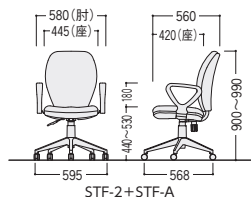

FCM-11

●ヘッドレスト(オプション)

30-0469-□
FCM-11HR-□
¥10,700
高さ8段階調節(65mm)
YG(イエローグリーン)-1
BK(ブラック)-3

FCM-11+FCM-11AT+FCM-11HR

STFチェア

●ハイバック

肘付
15-0062-□ チェア
STF-2-□ 箱 ¥50,100
15-0063-0 リング肘
STF-A ¥12,500
セット価格 ¥62,600
W580×D560×H900~990 SH440~530

肘なし
15-0062-□ チェア
STF-2-□ 箱 ¥50,100
W445×D560×H900~990 SH440~530

●ローバック

肘付
15-0060-□ チェア
STF-1-□ 箱 ¥44,800
15-0063-0 リング肘
STF-A ¥12,500
セット価格 ¥57,300
W580×D560×H830~920 SH440~530

肘なし
15-0060-□ チェア
STF-1-□ 箱 ¥44,800
W445×D560×H830~920 SH440~530

●リング肘(オプション)

15-0063-0 STF-A ¥12,500

LC-100チェア (オートバランスロックング)

可動肘付
24-0239-□ LC-100-□ 箱 ¥43,500
24-0240-0 LC-B (肘/10mmピッチ11段階調節) ¥13,200
セット価格 ¥56,700
W605×D530×H825~930 SH410~515 ●14.2kg

肘なし
24-0239-□ LC-100-□ 箱 ¥43,500
W460×D530×H825~930
SH410~515 ●12.3kg