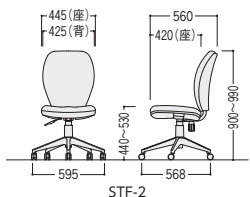

FCM-11チェア **NEW**

肘なし
30-0467-□ チェア
FCM-11-□ 箱 ¥72,700
W500×D640×H960~1060 SH435~535

肘付
30-0467-□ チェア
FCM-11-□ 箱 ¥72,700
30-0468-0 可動肘
FCM-11AT ¥17,600

肘・ヘッドレスト付
30-0467-□ チェア
FCM-11-□ 箱 ¥72,700
30-0468-0 可動肘
FCM-11AT ¥17,600

セット価格 ¥90,300
W620×D640×H960~1060 SH435~535

セット価格 ¥101,000
W620×D655×H1170~1270 SH435~535

■張地カラー

■共通仕様

背/メッシュ、強化樹脂成型品
ランバーサポート、P.P.樹脂成型品
座/布張り、強化樹脂成型品、
モールドウレタン
脚部/アルミダイキャスト、
φ60ナイロン双輪キャスター

●ヘッドレスト(オプション)

30-0469-□
FCM-11HR-□
¥10,700
高さ8段階調節(65mm)
YG(イエローグリーン)-1
BK(ブラック)-3

STFチェア

●ハイバック

肘付
15-0062-□ チェア
STF-2-□ 箱 ¥50,100
15-0063-0 リング肘
STF-A ¥12,500
セット価格 ¥62,600
W580×D560×H900~990 SH440~530

肘なし
15-0062-□ チェア
STF-2-□ 箱 ¥50,100
W445×D560×H900~990 SH440~530

●ローバック

肘付
15-0060-□ チェア
STF-1-□ 箱 ¥44,800
15-0063-0 リング肘
STF-A ¥12,500
セット価格 ¥57,300
W580×D560×H830~920 SH440~530

肘なし
15-0060-□ チェア
STF-1-□ 箱 ¥44,800
W445×D560×H830~920 SH440~530

STF-2

■共通仕様

背/再生P.P.樹脂成型シェル、
モールドウレタンクッション、
P.P.樹脂成型芯
座/再生P.P.樹脂成型シェル、
モールドウレタンクッション
脚部/ナイロン樹脂成型品、
ナイロン双輪キャスター
肘部/P.P.樹脂成型品
機構/ガス圧上下調節装置、
背もたれロック(強弱調節)

■張地カラー

●リング肘(オプション)

15-0063-0 STF-A ¥12,500

LC-100チェア (オートバランスロックング)

可動肘付
24-0239-□ LC-100-□ 箱 ¥43,500
24-0240-0 LC-B (肘/10mmピッチ11段階調節) ¥13,200
セット価格 ¥56,700
W605×D530×H825~930 SH410~515 ●14.2kg

肘なし
24-0239-□ LC-100-□ 箱 ¥43,500
W460×D530×H825~930
SH410~515 ●12.3kg

■張地カラー

可動肘
(オプション)
24-0240-0 LC-B
¥13,200

point 体重に合わせたロックングの強さに自動的に変化

好みの位置で背もたれが固定できる4段階ストッパー付です。

●オートバランスロックング (LC-100)
(背傾度: 20°) (座傾度: 7°)

■共通仕様

背・座/布張り、モールドウレタンフォームクッション
背インナー・背下カバー/P.P.樹脂成型品(ブラック)
脚部/ナイロン樹脂成型品、ナイロンキャスター

クリエイティブスペース

ワークステーション

デスク

OAテーブルラック

ハイグレードチェア

オフィスチェア

ローテーションスクリーン

会議・ミーティングテーブル

会議・ミーティングチェア

会議・研修室家具/備品

ホワイトボード・掲示板

ラウンジ・リフレッシュ家具

システム収納家具/スライド書架

収納家具・整理用品