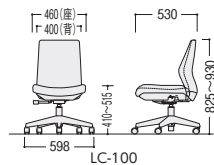

FCM-11チェア **NEW**

肘なし
30-0467-□ チェア
FCM-11-□ 箱 ¥72,700
W500×D640×H960~1060 SH435~535

肘付
30-0467-□ チェア
FCM-11-□ 箱 ¥72,700
30-0468-0 可動肘
FCM-11AT ¥17,600

肘・ヘッドレスト付
30-0467-□ チェア
FCM-11-□ 箱 ¥72,700
30-0468-0 可動肘
FCM-11AT ¥17,600

セット価格 ¥90,300
W620×D640×H960~1060 SH435~535

セット価格 ¥101,000
W620×D655×H1170~1270 SH435~535

■張地カラー

■共通仕様

背/メッシュ、強化樹脂成型品
ランバーサポート、P.P.樹脂成型品
座/布張り、強化樹脂成型品、
モールドウレタン
脚部/アルミダイキャスト、
φ60ナイロン双輪キャスター

●ヘッドレスト(オプション)

30-0469-□
FCM-11HR-□
¥10,700
高さ8段階調節(65mm)
YG(イエローグリーン)-1
BK(ブラック)-3

STFチェア

●ハイバック

肘付
15-0062-□ チェア
STF-2-□ 箱 ¥50,100
15-0063-0 リング肘
STF-A ¥12,500
セット価格 ¥62,600
W580×D560×H900~990 SH440~530

肘なし
15-0062-□ チェア
STF-2-□ 箱 ¥50,100
W445×D560×H900~990 SH440~530

●ローバック

肘付
15-0060-□ チェア
STF-1-□ 箱 ¥44,800
15-0063-0 リング肘
STF-A ¥12,500
セット価格 ¥57,300
W580×D560×H830~920 SH440~530

肘なし
15-0060-□ チェア
STF-1-□ 箱 ¥44,800
W445×D560×H830~920 SH440~530

■共通仕様

背/再生P.P.樹脂成型シェル、
モールドウレタンクッション、
P.P.樹脂成型芯
座/再生P.P.樹脂成型シェル、
モールドウレタンクッション
脚部/ナイロン樹脂成型品、
ナイロン双輪キャスター
肘部/P.P.樹脂成型品
機構/ガス圧上下調節装置、
背もたれロック(強弱調節)

■張地カラー

●リング肘(オプション)

15-0063-0 STF-A ¥12,500

LC-100チェア (オートバランスロックング)

可動肘付
24-0239-□ LC-100-□ 箱 ¥43,500
24-0240-0 LC-B (肘/10mmピッチ11段階調節) ¥13,200
セット価格 ¥56,700
W605×D530×H825~930 SH410~515 ●14.2kg

肘なし
24-0239-□ LC-100-□ 箱 ¥43,500
W460×D530×H825~930
SH410~515 ●12.3kg

■張地カラー

可動肘
(オプション)
24-0240-0 LC-B
¥13,200

point 体重に合わせたロックングの強さに自動的に変化

好みの位置で背もたれが固定できる4段階ストッパー付です。

●オートバランスロックング (LC-100)
(背傾度: 20°) (座傾度: 7°)

■共通仕様

背・座/布張り、モールドウレタンフォームクッション
背インナー・背下カバー/P.P.樹脂成型品(ブラック)
脚部/ナイロン樹脂成型品、ナイロンキャスター

LC-100

クリエイティブスペース

ワークステーション

デスク

OAテーブルラック

ハイグレードチェア

オフィスチェア

ローテーションスクリーン

会議・ミーティングテーブル

会議・ミーティングチェア

会議・研修室家具/備品

ホワイトボード・掲示板

ラウンジ・リフレッシュ家具

システム収納家具/スライド書架

収納家具・整理用品