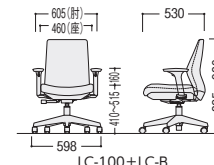

LC-100+LC-B

クリエイティブスペース

ワークステーション

デスク

OAテーブルラック

ハイグレードチェア

オフィスチェア

ローテーションスクリーン

会議・ミーティングテーブル

会議・ミーティングチェア

会議・研修室家具/備品

ホワイトボード・掲示板

ラウンジ・リフレッシュ家具

システム収納家具/スライド書架

収納家具・整理用品

ロッカー・シューズボックス

耐火火障

役員用家具

応接用家具

ロビーチェア・ベンチ

カウンター

オフィスアクセサリ

屋外用家具・備品

ベッド・レセプション用家具

間仕切り内装材

工場・物流用家具

高齢者・医療施設用家具

学校・図書館用家具

店舗用家具

官公庁仕様家具/防災用品