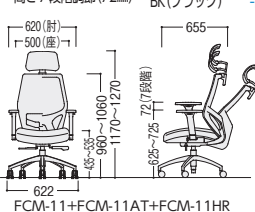

FCM-11チェア **NEW**

肘なし
30-0467-□ チェア
FCM-11-□ 箱 ¥72,700
W500×D640×H960~1060 SH435~535

肘付
30-0467-□ チェア
FCM-11-□ 箱 ¥72,700
30-0468-0 可動肘
FCM-11AT ¥17,600

肘・ヘッドレスト付
30-0467-□ チェア
FCM-11-□ 箱 ¥72,700
30-0468-0 可動肘
FCM-11AT ¥17,600

オートバランスロックング

セット価格 ¥90,300
W620×D640×H960~1060 SH435~535

セット価格 ¥101,000
W620×D655×H1170~1270 SH435~535

■張地カラー

BL(ブルー) YG(イエローグリーン) BK(ブラック)

■共通仕様

背/メッシュ、強化樹脂成型品
ランバーサポート、P.P.樹脂成型品
座/布張り、強化樹脂成型品、
モールドウレタン
脚部/アルミダイキャスト、
φ60ナイロン双輪キャスター

FCM-11

●ヘッドレスト(オプション)

30-0469-□
FCM-11HR-□
¥10,700
高さ8段階調節(65mm)
YG(イエローグリーン)-1
BK(ブラック)-3

FCM-11+FCM-11AT+FCM-11HR

STFチェア

●ハイバック

肘付
15-0062-□ チェア
STF-2-□ 箱 ¥50,100
15-0063-0 リング肘
STF-A ¥12,500
セット価格 ¥62,600
W580×D560×H900~990 SH440~530

肘なし
15-0062-□ チェア
STF-2-□ 箱 ¥50,100
W445×D560×H900~990 SH440~530

●ローバック

肘付
15-0060-□ チェア
STF-1-□ 箱 ¥44,800
15-0063-0 リング肘
STF-A ¥12,500
セット価格 ¥57,300
W580×D560×H830~920 SH440~530

肘なし
15-0060-□ チェア
STF-1-□ 箱 ¥44,800
W445×D560×H830~920 SH440~530