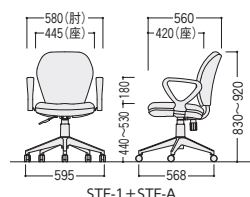

STF-1+STF-A