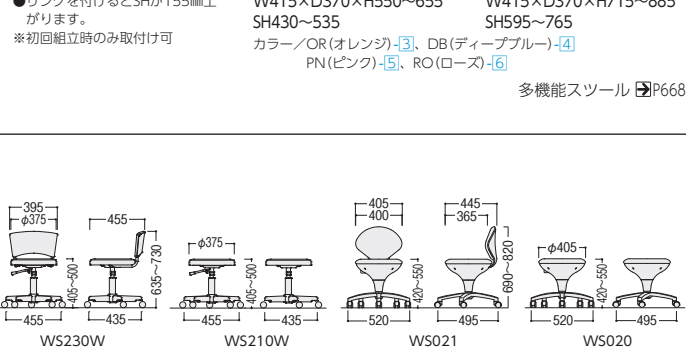

81-6009-□ WS021-□ 固
¥24,800

W405×D445×H690~820 SH420~550
背・座/ビニールレザー張り
カラー/VBL(ブルー)-1、VPI(ピンク)-2、VBK(ブラック)-3

81-6010-□ WS020-□ 固
¥20,600

φ405(座)×H420~550

●WS021/020用オプション
●多機能ツール

81-6011-0 WSA029
¥1,800(5個/セット)

固定脚(オプション)
WS021/020用

81-6012-0 PR025
¥8,900

足掛けリング
●リングを付けたらSHが155mm上
がります。
※初回組立時のみ取付け可

80-1050-□ TC-1000-□
¥29,800

ツール
W415×D370×H550~655
SH430~535
カラー/OR(オレンジ)-3、DB(ディーパブルー)-4
PN(ピンク)-5、RO(ローズ)-6

80-1074-□ TC-1000H-□
¥36,200

ハイスツール
W415×D370×H715~885
SH595~765
カラー/OR(オレンジ)-3、DB(ディーパブルー)-4
PN(ピンク)-5、RO(ローズ)-6

製図・作業用チェア

- クリエイティブスペース
- ワークステーション
- デスク
- OAテーブルラック
- ハイグレードチェア
- オフィスチェア
- ローテーションスクリーン
- 会議・ミーティングチェア
- 会議・ミーティングチェア
- 会議・研修室家具・備品
- ホワイトボード・掲示板
- ラウンジ・リフレッシュ家具
- システム収納家具・スライド書架
- 収納家具・整理用品
- ロッカー・シューズボックス
- 耐火金庫
- 役員用家具
- 応接用家具
- ロビーチェア・ベンチ
- カウンター
- オフィスアクセサリ
- 屋外用家具・備品
- ベッド・レセプション用家具
- 間仕切り・内装材
- 工場・物流用家具
- 高齢者・医療施設用家具
- 学校・図書館用家具
- 店舗用家具
- 官庁仕様家具・防災用品