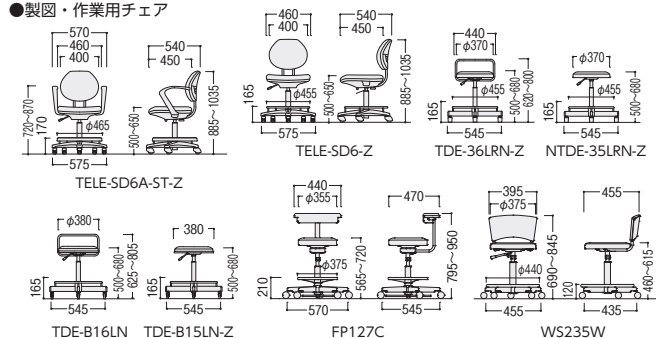

固定脚(オプション)
WS021/020用

81-6012-0 PR025
¥8,900

足掛けリング
●リングを付けたらSHが155mm上
がります。
※初回組立時のみ取付け可

80-1050-□ TC-1000-□
¥29,800

ツール
W415×D370×H550~655
SH430~535
カラー/OR(オレンジ)-3、DB(ディーパブルー)-4
PN(ピンク)-5、RO(ローズ)-6

80-1074-□ TC-1000H-□
¥36,200

ハイスツール
W415×D370×H715~885
SH595~765
カラー/OR(オレンジ)-3、DB(ディーパブルー)-4
PN(ピンク)-5、RO(ローズ)-6

製図・作業用チェア

- クリエイティブスペース
- ワークステーション
- デスク
- OAテーブルラック
- ハイグレードチェア
- オフィスチェア
- ローテーションスクリーン
- 会議・ミーティングチェア
- 会議・ミーティングチェア
- 会議・研修室家具・備品
- ホワイトボード・掲示板
- ラウンジ・リフレッシュ家具
- システム収納家具・スライド書架
- 収納家具・整理用品
- ロッカー・シューズボックス
- 耐火金庫
- 役員用家具
- 応接用家具
- ロビーチェア・ベンチ
- カウンター
- オフィスアクセサリ
- 屋外用家具・備品
- ベッド・レセプション用家具
- 間仕切り・内装材
- 工場・物流用家具
- 高齢者・医療施設用家具
- 学校・図書館用家具
- 店舗用家具
- 官庁仕様家具・防災用品