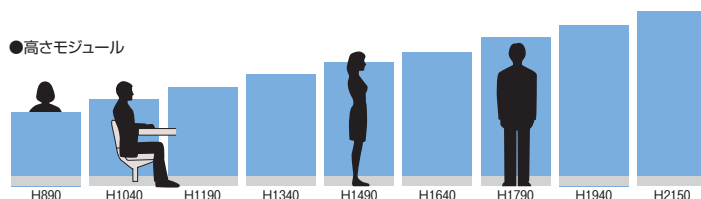

■パネルフレーム

シャープなデザインの  
メタリックフレーム  
フレーム表面はアルミ押出型材  
仕上げです。

■パネルバリエーション

■パネルサイズバリエーション

●巾モジュール

●高さモジュール

■ベーシッククロスカラーバリエーション

ベーシックな単色クロスは全48色。空間のテーマや用途に合わせお選びください。

■デザインクロスカラーバリエーション

WAFFLE  
【ワッフル】

ビビットなカラーに、  
企業の意思を映してみる。

TWILL MODERN  
【ツイルモダン】

ダークトーンで  
落ち着いたカラーバリエーション。

■ドアパネル

タイプ	窓なしドアパネル(W900)			
	デザイン クロス	ベーシック クロス	(錠付)	
寸法	H	商品コード	品番	価格
	1790	25-0882-0	D-D1809-□□	¥285,100
	1940	25-0883-0	D-D1909-□□	¥291,400
リベンス （メッシュ）	2150	25-1015-0	D-D2209-□□	¥317,400
	1790	25-0885-0	D-D1809-B□	¥259,200
	1940	25-0886-0	D-D1909-B□	¥264,900
2150	25-1016-0	D-D2209-B□	¥288,700	

タイプ	窓付ドアパネル(W900)			
	デザイン クロス	ベーシック クロス	(錠付)	
寸法	H	商品コード	品番	価格
	1790	25-0888-0	D-D1809W-□□	¥324,600
	1940	25-0889-0	D-D1909W-□□	¥332,100
リベンス （メッシュ）	2150	25-1018-0	D-D2209W-□□	¥352,800
	1790	25-0891-0	D-D1809W-B□	¥297,300
	1940	25-0892-0	D-D1909W-B□	¥304,100
2150	25-1019-0	D-D2209W-B□	¥322,400	