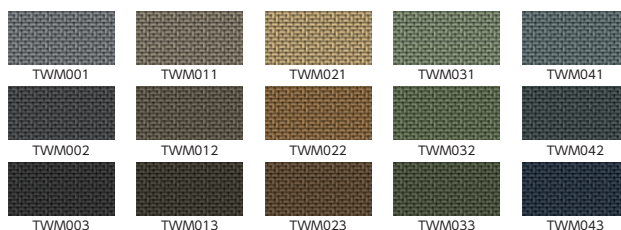

■パネルフレーム

シャープなデザインの  
メタリックフレーム  
フレーム表面はアルミ押出型材  
仕上げです。

■パネルバリエーション

■パネルサイズバリエーション

●巾モジュール

●高さモジュール

■ベーシッククロスカラーバリエーション

ベーシックな単色クロスは全48色。空間のテーマや用途に合わせお選びください。

■デザインクロスカラーバリエーション

WAFFLE  
【ワッフル】

ビビットなカラーに、  
企業の意思を映してみる。

TWILL MODERN  
【ツイルモダン】

ダークトーンで  
落ち着いたカラーバリエーション。

■ドアパネル

タイプ	窓なしドアパネル(W900)			
	デザイン クロス	ベーシック クロス	(錠付)	
寸法	H	商品コード	品番	価格
	1790	25-0882-0	D-D1809-□□	¥285,100
	1940	25-0883-0	D-D1909-□□	¥291,400
リベンス （メッシュ）	2150	25-1015-0	D-D2209-□□	¥317,400
	1790	25-0885-0	D-D1809-B□	¥259,200
	1940	25-0886-0	D-D1909-B□	¥264,900
2150	25-1016-0	D-D2209-B□	¥288,700	

タイプ	窓付ドアパネル(W900)			
	デザイン クロス	ベーシック クロス	(錠付)	
寸法	H	商品コード	品番	価格
	1790	25-0888-0	D-D1809W-□□	¥324,600
	1940	25-0889-0	D-D1909W-□□	¥332,100
リベンス （メッシュ）	2150	25-1018-0	D-D2209W-□□	¥352,800
	1790	25-0891-0	D-D1809W-B□	¥297,300
	1940	25-0892-0	D-D1909W-B□	¥304,100
2150	25-1019-0	D-D2209W-B□	¥322,400	