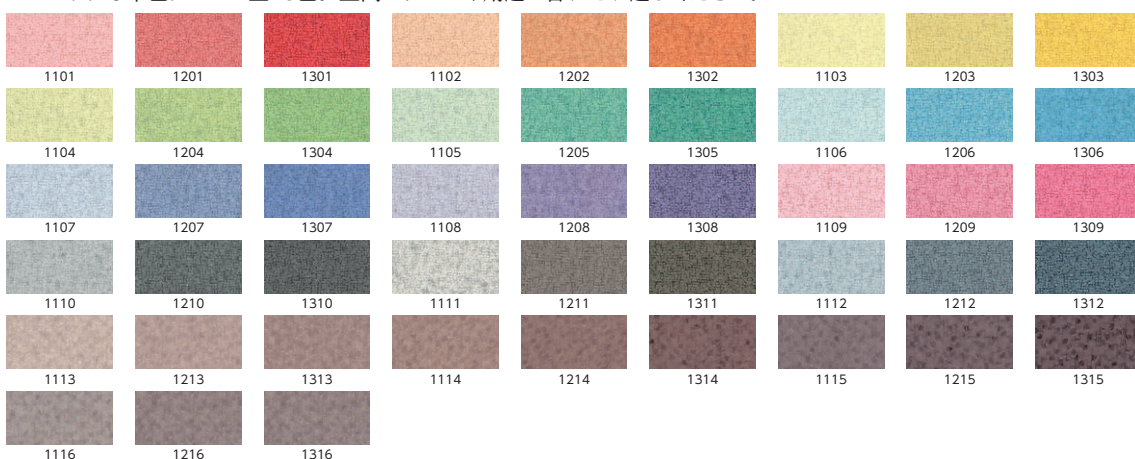

■パネルフレーム

シャープなデザインの  
メタリックフレーム  
フレーム表面はアルミ押出型材  
仕上げです。

■パネルバリエーション

■パネルサイズバリエーション

●巾モジュール

●高さモジュール

■ベーシッククロスカラーバリエーション

ベーシックな単色クロスは全48色。空間のテーマや用途に合わせお選びください。

■デザインクロスカラーバリエーション

WAFFLE  
【ワッフル】

ビビットなカラーに、  
企業の意思を映してみる。

TWILL MODERN  
【ツイルモダン】

ダークトーンで  
落ち着いたカラーバリエーション。

■ドアパネル

タイプ	窓なしドアパネル(W900)			
	デザイン クロス	ベーシック クロス	(錠付)	
寸法	H	商品コード	品番	価格
	1790	25-0882-0	D-D1809-□□	¥285,100
	1940	25-0883-0	D-D1909-□□	¥291,400
リベンス （メッシュ）	2150	25-1015-0	D-D2209-□□	¥317,400
	1790	25-0885-0	D-D1809-B□	¥259,200
	1940	25-0886-0	D-D1909-B□	¥264,900
2150	25-1016-0	D-D2209-B□	¥288,700	

タイプ	窓付ドアパネル(W900)			
	デザイン クロス	ベーシック クロス	(錠付)	
寸法	H	商品コード	品番	価格
	1790	25-0888-0	D-D1809W-□□	¥324,600
	1940	25-0889-0	D-D1909W-□□	¥332,100
リベンス （メッシュ）	2150	25-1018-0	D-D2209W-□□	¥352,800
	1790	25-0891-0	D-D1809W-B□	¥297,300
	1940	25-0892-0	D-D1909W-B□	¥304,100
2150	25-1019-0	D-D2209W-B□	¥322,400	

●品番の見方

**D-1512C-□□**

- パネル高さ
- パネル巾
- パネル種類  
C/クロス  
S/スチール  
G/ガラス
- クロスパネル  
M/メッシュデザインクロス  
T/ドットデザインクロス  
G/グラデーションデザインクロス  
B/ベーシッククロス
- クロスパネルカラー  
デザインクロス(3101~8109)  
ベーシッククロス(1101~1316)

- クリエイティブスペース
- ワークステーション
- デスク
- OAテーブルラック
- ハイグレードチェア
- オフィスチェア
- ローパーティション・スクリーン
- 会議・ミーティングテーブル
- 会議・ミーティングチェア
- 会議・研修室家具・備品
- ホワイトボード・掲示板
- ラウンジ・リフレッシュ家具
- システム収納家具・スライド書架
- 収納家具・整理用品
- ロッカー・シューズボックス
- 耐火金庫
- 役員用家具
- 応接用家具
- ロビーチェア・ベンチ
- カウンター
- オフィスアクセサリ
- 屋外用家具・備品
- ベッド・レセプション用家具
- 間仕切り内装材
- 工場・物流用家具
- 高齢者・医療施設用家具
- 学校・図書館用家具
- 店舗用家具
- 官公庁仕様家具 / 防災用品