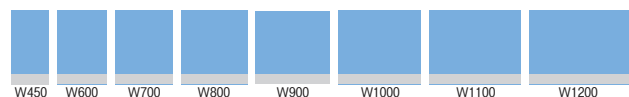

■パネルフレーム

シャープなデザインの  
メタリックフレーム  
フレーム表面はアルミ押出型材  
仕上げです。

■パネルバリエーション

■パネルサイズバリエーション

●巾モジュール

●高さモジュール

■ベーシッククロスカラーバリエーション

ベーシックな単色クロスは全48色。空間のテーマや用途に合わせお選びください。

■デザインクロスカラーバリエーション

WAFFLE  
【ワッフル】

ビビットなカラーに、  
企業の意思を映してみる。

TWILL MODERN  
【ツイルモダン】

ダークトーンで  
落ち着いたカラーバリエーション。

■ドアパネル

タイプ	窓なしドアパネル(W900)			
	デザイン クロス	ベーシック クロス	(錠付)	
寸法	H	商品コード	品番	価格
	1790	25-0882-0	D-D1809-□□	¥285,100
	1940	25-0883-0	D-D1909-□□	¥291,400
リベンス （メッシュ）	2150	25-1015-0	D-D2209-□□	¥317,400
	1790	25-0885-0	D-D1809-B□	¥259,200
	1940	25-0886-0	D-D1909-B□	¥264,900
2150	25-1016-0	D-D2209-B□	¥288,700	

タイプ	窓付ドアパネル(W900)			
	デザイン クロス	ベーシック クロス	(錠付)	
寸法	H	商品コード	品番	価格
	1790	25-0888-0	D-D1809W-□□	¥324,600
	1940	25-0889-0	D-D1909W-□□	¥332,100
リベンス （メッシュ）	2150	25-1018-0	D-D2209W-□□	¥352,800
	1790	25-0891-0	D-D1809W-B□	¥297,300
	1940	25-0892-0	D-D1909W-B□	¥304,100
2150	25-1019-0	D-D2209W-B□	¥322,400	