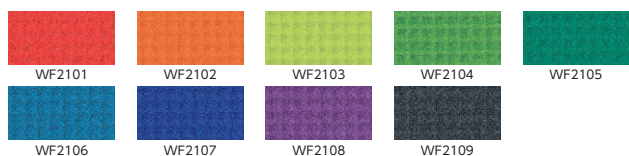

■パネルフレーム

シャープなデザインの  
メタリックフレーム  
フレーム表面はアルミ押出型材  
仕上げです。

■パネルバリエーション

■パネルサイズバリエーション

●巾モジュール

●高さモジュール

■ベーシッククロスカラーバリエーション

ベーシックな単色クロスは全48色。空間のテーマや用途に合わせお選びください。

■デザインクロスカラーバリエーション

WAFFLE  
【ワッフル】

ビビットなカラーに、  
企業の意思を映してみる。

TWILL MODERN  
【ツイルモダン】

ダークトーンで  
落ち着いたカラーバリエーション。

■ドアパネル

タイプ	窓なしドアパネル(W900)			
	デザイン クロス	ベーシック クロス	(錠付)	
寸法	H	商品コード	品番	価格
	1790	25-0882-0	D-D1809-□□	¥285,100
	1940	25-0883-0	D-D1909-□□	¥291,400
リベンス （メッシュ）	2150	25-1015-0	D-D2209-□□	¥317,400
	1790	25-0885-0	D-D1809-B□	¥259,200
	1940	25-0886-0	D-D1909-B□	¥264,900
2150	25-1016-0	D-D2209-B□	¥288,700	

タイプ	窓付ドアパネル(W900)			
	デザイン クロス	ベーシック クロス	(錠付)	
寸法	H	商品コード	品番	価格
	1790	25-0888-0	D-D1809W-□□	¥324,600
	1940	25-0889-0	D-D1909W-□□	¥332,100
リベンス （メッシュ）	2150	25-1018-0	D-D2209W-□□	¥352,800
	1790	25-0891-0	D-D1809W-B□	¥297,300
	1940	25-0892-0	D-D1909W-B□	¥304,100
2150	25-1019-0	D-D2209W-B□	¥322,400	

●品番の見方

**D-1512C-□□**

- パネル高さ
- パネル巾
- パネル種類  
C/クロス  
S/スチール  
G/ガラス
- クロスパネル  
M/メッシュデザインクロス  
T/ドットデザインクロス  
G/グラデーションデザインクロス  
B/ベーシッククロス
- クロスパネルカラー  
デザインクロス(3101~8109)  
ベーシッククロス(1101~1316)

- クリエイティブスペース
- ワークステーション
- デスク
- OAテーブルラック
- ハイグレードチェア
- オフィスチェア
- ローパーティション・スクリーン
- 会議・ミーティングテーブル
- 会議・ミーティングチェア
- 会議・研修室家具・備品
- ホワイトボード・掲示板
- ラウンジ・リフレッシュ家具
- システム収納家具・スライド書架
- 収納家具・整理用品
- ロッカー・シューズボックス
- 耐火金庫
- 役員用家具
- 応接用家具
- ロビーチェア・ベンチ
- カウンター
- オフィスアクセサリ
- 屋外用家具・備品
- ベッド・レセプション用家具
- 間仕切り内装材
- 工場・物流用家具
- 高齢者・医療施設用家具
- 学校・図書館用家具
- 店舗用家具
- 官公庁仕様家具 / 防災用品