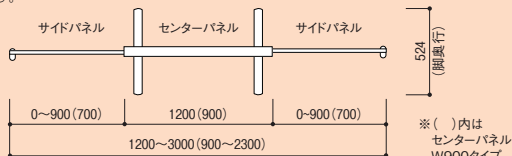

■共通仕様

パネル表面材/ポリエステルクロス
 パネル芯材/合板、紙
 本体フレーム/アルミ押出材
 パネル厚/センターパネル61mm、サイドパネル15mm
 脚/スチール、樹脂焼付塗装、ナイロン双輪キャスター付(ストッパー付)

■クロスパネルカラー

■クロスタイプ(両面)

●H1500

●H1800

●クロスタイプ(両面)

H	寸法W/組合せパネル	質量	商品コード	品番	価格
1500	900(～2300)/700+900+700	27.0	59-0210-□	ES-1509-□	¥206,300
	1200(～3000)/900+1200+900	34.0	59-0211-□	ES-1512-□	¥250,100
1800	900(～2300)/700+900+700	31.0	59-0212-□	ES-1809-□	¥218,800
	1200(～3000)/900+1200+900	38.0	59-0213-□	ES-1812-□	¥267,900

スペース・用途に合わせ、「引き出す・収める・回転する」
 変幻自在のパネルスクリーンです。

●任意のワイド寸法

サイドパネルは、引き出しに便利な取っ手付。

サイドパネルがスライドすることにより、任意のワイド寸法に設置することができます。

●フレキシブルに変形

●ネスタイング

サイドパネルをセンターパネルから引き出し、任意の角度(最大90°)に回転可能です。スライドと回転を合わせ、より自由なレイアウトが可能です。

スペースをとらず効率よく収納できます。※5台までネスタイング可能

■ホワイトボードタイプ

ホワイトボード部/VW900:3枚パネル片側全面
 W1200:センターパネル片側上部H900

●H1500

●H1800

●ホワイトボードタイプ

H	寸法W/組合せパネル	質量	商品コード	品番	価格
1500	900(～2300)/700+900+700	32.5	59-0214-□	ESWB-1509-□	¥265,000
	1200(～3000)/900+1200+900	36.0	59-0215-□	ESWB-1512-□	¥287,500
1800	900(～2300)/700+900+700	37.0	59-0216-□	ESWB-1809-□	¥273,800
	1200(～3000)/900+1200+900	40.0	59-0217-□	ESWB-1812-□	¥308,800