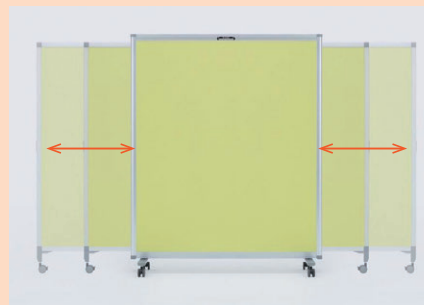

■共通仕様

パネル表面材/ポリエステルクロス
 パネル芯材/合板、紙
 本体フレーム/アルミ押出材
 パネル厚/センターパネル61mm、サイドパネル15mm
 脚/スチール、樹脂焼付塗装、ナイロン双輪キャスター付(ストッパー付)

■クロスパネルカラー

■クロスタイプ(両面)

●H1500

●H1800

●クロスタイプ(両面)

H	寸法W/組合せパネル	質量	商品コード	品番	価格
1500	900(～2300)/700+900+700	27.0	59-0210-□	ES-1509-□	¥206,300
	1200(～3000)/900+1200+900	34.0	59-0211-□	ES-1512-□	¥250,100
1800	900(～2300)/700+900+700	31.0	59-0212-□	ES-1809-□	¥218,800
	1200(～3000)/900+1200+900	38.0	59-0213-□	ES-1812-□	¥267,900

スペース・用途に合わせ、「引き出す・収める・回転する」
 変幻自在のパネルスクリーンです。

●任意のワイド寸法

サイドパネルは、引き出しに便利な取っ手付。

サイドパネルがスライドすることにより、任意のワイド寸法に設置することができます。

●フレキシブルに変形

●ネスタイング

サイドパネルをセンターパネルから引き出し、任意の角度(最大90°)に回転可能です。スライドと回転を合わせ、より自由なレイアウトが可能です。

スペースをとらず効率よく収納できます。※5台までネスタイング可能

■ホワイトボードタイプ

ホワイトボード部/VW900:3枚パネル片側全面
 W1200:センターパネル片側上部H900

●H1500

●H1800

●ホワイトボードタイプ

H	寸法W/組合せパネル	質量	商品コード	品番	価格
1500	900(～2300)/700+900+700	32.5	59-0214-□	ESWB-1509-□	¥265,000
	1200(～3000)/900+1200+900	36.0	59-0215-□	ESWB-1512-□	¥287,500
1800	900(～2300)/700+900+700	37.0	59-0216-□	ESWB-1809-□	¥273,800
	1200(～3000)/900+1200+900	40.0	59-0217-□	ESWB-1812-□	¥308,800