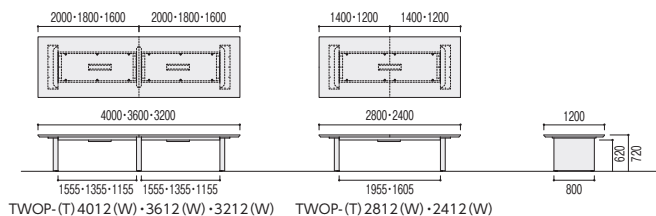

DB(ダークブラウン) AB(アッシュブラウン)
-1- -2-

■共通仕様(突板)

天板/ナラ突板、ウレタン塗装、40mm厚
天板エッジ/MDF角底、ウレタン塗装
脚部/突板木製、アジャスター付

■メラミン化粧板タイプ(指紋レス)

DW(ダークウッド) WN(ウォールナット) LO(ライトオーク)
-1- -2- -3-

■共通仕様(メラミン化粧板)

天板/メラミン化粧板、40mm厚
天板エッジ/MDF角底、ウレタン塗装
脚部/メラミン化粧板、アジャスター付

指紋レス/指紋などの汚れが目立ちにくいメラミン化粧板です。

■配線ボックス付

カバーを外し、電源タップやケーブル等を収納できます。
ボックス有効内寸/W450×D115×H100
●カバー/木製、天板表面と同素材・同色

配線	寸法W×D×H/脚間	質量kg	突板タイプ			メラミン化粧板タイプ		
			商品コード	品番	価格	商品コード	品番	価格
配線ボックスなし	4000×1200×720/1555	202	66-0525-□	TWOP-T4012-□	¥818,000	66-0535-□	TWOP-4012-□	¥686,700
	3600×1200×720/1355	192	66-0526-□	TWOP-T3612-□	¥768,700	66-0536-□	TWOP-3612-□	¥648,700
	3200×1200×720/1155	184	66-0527-□	TWOP-T3212-□	¥738,700	66-0537-□	TWOP-3212-□	¥626,300
	2800×1200×720/1955	162	66-0528-□	TWOP-T2812-□	¥620,000	66-0538-□	TWOP-2812-□	¥523,000
	2400×1200×720/1605	156	66-0529-□	TWOP-T2412-□	¥520,700	66-0539-□	TWOP-2412-□	¥439,700
配線ボックス付	4000×1200×720/1555	208	66-0530-□	TWOP-T4012W-□	¥937,700	66-0540-□	TWOP-4012W-□	¥805,700
	3600×1200×720/1355	198	66-0531-□	TWOP-T3612W-□	¥888,700	66-0541-□	TWOP-3612W-□	¥767,700
	3200×1200×720/1155	190	66-0532-□	TWOP-T3212W-□	¥858,700	66-0542-□	TWOP-3212W-□	¥745,000
	2800×1200×720/1955	165	66-0533-□	TWOP-T2812W-□	¥680,000	66-0543-□	TWOP-2812W-□	¥582,300
	2400×1200×720/1605	159	66-0534-□	TWOP-T2412W-□	¥580,300	66-0544-□	TWOP-2412W-□	¥499,000