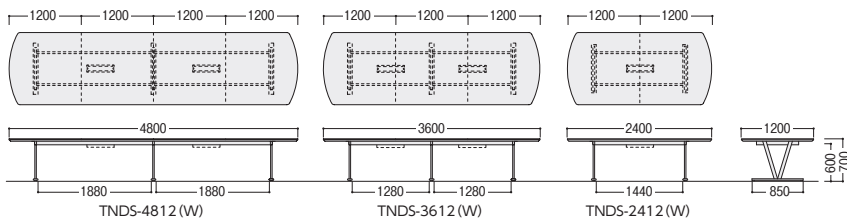

TNDSシリーズ

■配線ボックスなし

TNDS-2412-M(メープル)

■配線ボックス付

TNDS-3612W-D(ダークウッド)

●配線ボックスなし

寸法W×D×H/脚間	質量kg	商品コード	品番	価格
4800×1200×700/1880	189.6	66-0345-□	TNDS-4812-□	¥671,400
3600×1200×700/1280	152.6	66-0346-□	TNDS-3612-□	¥552,700
2400×1200×700/1440	94.4	66-0347-□	TNDS-2412-□	¥343,200

●配線ボックス付

寸法W×D×H/脚間	質量kg	商品コード	品番	価格
4800×1200×700/1880	193.6	66-0348-□	TNDS-4812W-□	¥803,300
3600×1200×700/1280	156.6	66-0349-□	TNDS-3612W-□	¥685,000
2400×1200×700/1440	96.4	66-0350-□	TNDS-2412W-□	¥409,300

配線ボックス付(Wタイプ)
 テーブルの中央部に開閉カバー付配線ボックスを装備。
 ボックス有効寸寸/W450×D115×H100

舟底テーパードエッジ
 シarpな印象を与える舟底デザインエッジ。

TARDシリーズ

■配線ボックスなし

TARD-2412-W(オフホワイト)

■配線ボックス付

TARD-3212W-D(ダークウッド)

●配線ボックスなし H720

寸法W×D×H/脚間	質量kg	商品コード	品番	価格
4000×1200×720/1775	93.5	66-0439-□	TARD-4012-□	¥622,000
3200×1200×720/1375	80.0	66-0440-□	TARD-3212-□	¥584,200
2400×1200×720/1975	54.2	66-0441-□	TARD-2412-□	¥341,700
2100×1000×720/1675	47.6	66-0442-□	TARD-2110-□	¥302,400