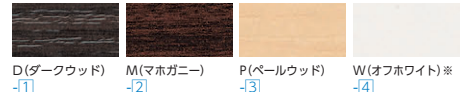

■共通仕様

天板・天板厚/指紋レスメラミン化粧板、30mm
 天板エッジ/MDF舟底、ウレタン塗装
 脚部/アルミダイキャスト鏡面仕上げ
 アジャスター付
 ●配線ボックス付(Wタイプ)

■天板カラー(指紋レスメラミン ※オフホワイトを除く)

D(ダークウッド) M(マホガニー) P(パールウッド) W(オフホワイト)※
-1 -2 -3 -4

指紋汚れが目立ちにくい指紋レスメラミン天板タイプ
 天板に指紋汚れが目立ちにくく汚れの拭き取りやすいメラミン化粧板を使用しています。