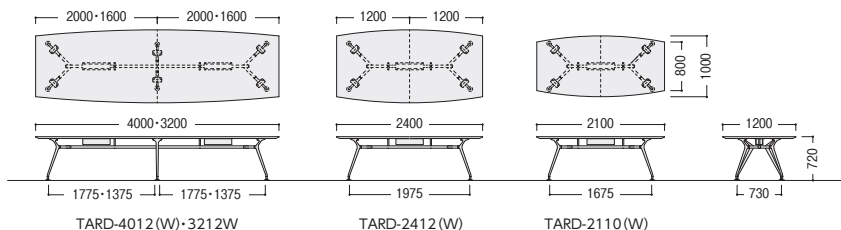

■共通仕様

天板・天板厚/指紋レスメラミン化粧板、30mm
天板エッジ/MDF舟底、ウレタン塗装
脚部/アルミダイキャスト鏡面仕上げ
アジャスター付
●配線ボックス付(Wタイプ)

■天板カラー(指紋レスメラミン ※オフホワイトを除く)

指紋汚れが目立ちにくい指紋レスメラミン天板タイプ
天板に指紋汚れが目立ちにくく汚れの拭き取りやすいメラミン化粧板を使用しています。

配線ボックス付(Wタイプ)
テーブルの中央部に開閉カバー付配線ボックスを装備。
ボックス有効寸寸/W450×D115×H100