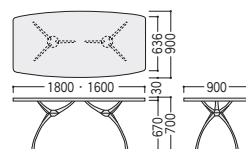

ATA-3212WD (マコレ突板楛目)

ATA-2410W (ホワイト)

ATA-1609WD (マコレ突板楛目)

ATA-1809WD (マコレ突板楛目)

ATA-1809K (ブラック)

寸法W×D×H	質量kg	天板カラー	商品コード	品番	価格
3200×1200×700	95.6	WD (マコレ突板)	20-0008-0	ATA-3212WD	¥1,462,900 <sup>税</sup>
		W (ホワイト)	20-0128-0	ATA-3212W	¥1,205,700
		K (ブラック)	20-0129-0	ATA-3212K	¥1,337,700
2400×1060×700	76.0	WD (マコレ突板)	20-0009-0	ATA-2410WD	¥ 804,300 <sup>税</sup>
		W (ホワイト)	20-0126-0	ATA-2410W	¥ 615,400
		K (ブラック)	20-0127-0	ATA-2410K	¥ 681,100
1800× 900×700	46.6	WD (マコレ突板)	20-0010-0	ATA-1809WD	¥ 613,400 <sup>税</sup>
		W (ホワイト)	20-0124-0	ATA-1809W	¥ 471,900
		K (ブラック)	20-0125-0	ATA-1809K	¥ 521,100
1600× 900×700	45.1	WD (マコレ突板)	20-0011-0	ATA-1609WD	¥ 558,100 <sup>税</sup>
		W (ホワイト)	20-0122-0	ATA-1609W	¥ 441,100
		K (ブラック)	20-0123-0	ATA-1609K	¥ 488,200

ATA-3212

ATA-2410

ATA-1809・1609

■仕様

天板/WDマコレ突板(楛目): マコレ突板(楛目)、ダークブラウン色ウレタン塗装  
 W(ホワイト)、K(ブラック): メラミン化粧板  
 脚部/アルミダイキャスト、アジャスター付

■天板カラー

W (ホワイト)

- クリエイティブスペース
- ワークステーション
- デスク
- OAテーブルラック
- ハイグレードチェア
- オフィスチェア
- ローテーションスクリーン
- 会議・ミーティングテーブル
- 会議・ミーティングチェア
- 会議・研修室用家具/備品
- ホワイトボード・掲示板
- ラウンジ・リフレッシュ家具
- システム収納家具・スライド書架
- 収納家具・整理用品
- ロッカー・シューズボックス
- 耐火金庫
- 役員用家具
- 応接用家具
- ロビーチェア・ベンチ
- カウンター
- オフィスアクセサリー
- 屋外用家具・備品
- ベッド・レセプション家具
- 間仕切り内装材
- 工場・物流用家具
- 高齢者・医療施設用家具
- 学校・図書館用家具
- 店舗用家具
- 官公庁仕様家具/防災用品