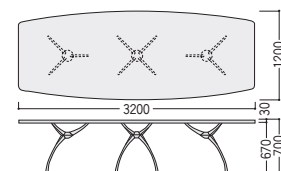

ATA-3212WD (マコレ突板楛目)

ATA-2410W (ホワイト)

ATA-1609WD (マコレ突板楛目)

ATA-1809WD (マコレ突板楛目)

ATA-1809K (ブラック)

寸法W×D×H	質量kg	天板カラー	商品コード	品番	価格
3200×1200×700	95.6	WD (マコレ突板)	20-0008-0	ATA-3212WD	¥1,462,900 <sup>税</sup>
		W (ホワイト)	20-0128-0	ATA-3212W	¥1,205,700
		K (ブラック)	20-0129-0	ATA-3212K	¥1,337,700
2400×1060×700	76.0	WD (マコレ突板)	20-0009-0	ATA-2410WD	¥ 804,300 <sup>税</sup>
		W (ホワイト)	20-0126-0	ATA-2410W	¥ 615,400
		K (ブラック)	20-0127-0	ATA-2410K	¥ 681,100
1800× 900×700	46.6	WD (マコレ突板)	20-0010-0	ATA-1809WD	¥ 613,400 <sup>税</sup>
		W (ホワイト)	20-0124-0	ATA-1809W	¥ 471,900
		K (ブラック)	20-0125-0	ATA-1809K	¥ 521,100
1600× 900×700	45.1	WD (マコレ突板)	20-0011-0	ATA-1609WD	¥ 558,100 <sup>税</sup>
		W (ホワイト)	20-0122-0	ATA-1609W	¥ 441,100
		K (ブラック)	20-0123-0	ATA-1609K	¥ 488,200

ATA-3212

ATA-2410

ATA-1809・1609

■仕様

天板/WDマコレ突板(楛目): マコレ突板(楛目)、ダークブラウン色ウレタン塗装  
 W(ホワイト)、K(ブラック): メラミン化粧板  
 脚部/アルミダイキャスト、アジャスター付

■天板カラー

W (ホワイト)

- クリエイティブスペース
- ワークステーション
- デスク
- OAテーブルラック
- ハイグレードチェア
- オフィスチェア
- ローテーションスクリーン
- 会議・ミーティングテーブル
- 会議・ミーティングチェア
- 会議・研修室用家具/備品
- ホワイトボード・掲示板
- ラウンジ・リフレッシュ家具
- システム収納家具・スライド書架
- 収納家具・整理用品
- ロッカー・シューズボックス
- 耐火金庫
- 役員用家具
- 応接用家具
- ロビーチェア・ベンチ
- カウンター
- オフィスアクセサリー
- 屋外用家具・備品
- ベッド・レセプション家具
- 間仕切り内装材
- 工場・物流用家具
- 高齢者・医療施設用家具
- 学校・図書館用家具
- 店舗用家具
- 官公庁仕様家具/防災用品