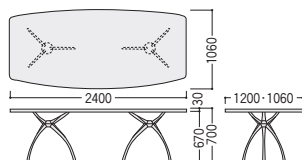

ATA-3212WD (マコレ突板楛目)

ATA-2410W (ホワイト)

ATA-1609WD (マコレ突板楛目)

ATA-1809WD (マコレ突板楛目)

ATA-1809K (ブラック)

寸法W×D×H	質量kg	天板カラー	商品コード	品番	価格
3200×1200×700	95.6	WD (マコレ突板)	20-0008-0	ATA-3212WD	¥1,462,900 <sup>税</sup>
		W (ホワイト)	20-0128-0	ATA-3212W	¥1,205,700
		K (ブラック)	20-0129-0	ATA-3212K	¥1,337,700
2400×1060×700	76.0	WD (マコレ突板)	20-0009-0	ATA-2410WD	¥ 804,300 <sup>税</sup>
		W (ホワイト)	20-0126-0	ATA-2410W	¥ 615,400
		K (ブラック)	20-0127-0	ATA-2410K	¥ 681,100
1800× 900×700	46.6	WD (マコレ突板)	20-0010-0	ATA-1809WD	¥ 613,400 <sup>税</sup>
		W (ホワイト)	20-0124-0	ATA-1809W	¥ 471,900
		K (ブラック)	20-0125-0	ATA-1809K	¥ 521,100
1600× 900×700	45.1	WD (マコレ突板)	20-0011-0	ATA-1609WD	¥ 558,100 <sup>税</sup>
		W (ホワイト)	20-0122-0	ATA-1609W	¥ 441,100
		K (ブラック)	20-0123-0	ATA-1609K	¥ 488,200

ATA-3212

ATA-2410

ATA-1809・1609

■仕様

天板/WDマコレ突板(楛目): マコレ突板(楛目)、ダークブラウン色ウレタン塗装  
 W(ホワイト)、K(ブラック): メラミン化粧板  
 脚部/アルミダイキャスト、アジャスター付

■天板カラー

W (ホワイト)

- クリエイティブスペース
- ワークステーション
- デスク
- OAテーブルラック
- ハイグレードチェア
- オフィスチェア
- ローテーションスクリーン
- 会議・ミーティングテーブル
- 会議・ミーティングチェア
- 会議・研修室用家具/備品
- ホワイトボード・掲示板
- ラウンジ・リフレッシュ家具
- システム収納家具・スライド書架
- 収納家具・整理用品
- ロッカー・シューズボックス
- 耐火金庫
- 役員用家具
- 応接用家具
- ロビーチェア・ベンチ
- カウンター
- オフィスアクセサリー
- 屋外用家具・備品
- ベッド・レセプション家具
- 間仕切り内装材
- 工場・物流用家具
- 高齢者・医療施設用家具
- 学校・図書館用家具
- 店舗用家具
- 官公庁仕様家具/防災用品