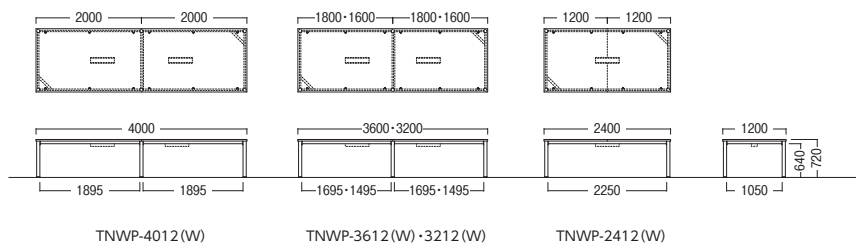

セット写真のテーブル TNWP-3612W-W(オフホワイト)

配線ボックス付タイプ
テーブルの天板中央部に、配線ボックスを標準装備。
ボックス有効内寸/W450×D115×H100

TNWP-2412W-W(オフホワイト)

■配線ボックス付タイプ

TNWP-3612W-D(ダークウッド)

■配線ボックスなしタイプ

TNWP-4012-P(パールウッド)

●配線ボックスなし **H720**

寸法W×D×H/脚間	質量kg	商品コード	品番	価格
4000×1200×720/1895	95.5	66-0523-□	TNWP-4012-□	¥419,700
3600×1200×720/1695	91.7	66-0461-□	TNWP-3612-□	¥386,000
3200×1200×720/1495	84.7	66-0462-□	TNWP-3212-□	¥369,400
2400×1200×720/2250	55.1	66-0463-□	TNWP-2412-□	¥193,400

●配線ボックス付 **H720**

寸法W×D×H/脚間	質量kg	商品コード	品番	価格
4000×1200×720/1895	99.5	66-0524-□	TNWP-4012W-□	¥486,400
3600×1200×720/1695	95.7	66-0465-□	TNWP-3612W-□	¥452,700
3200×1200×720/1495	88.7	66-0466-□	TNWP-3212W-□	¥436,000
2400×1200×720/2250	57.1	66-0467-□	TNWP-2412W-□	¥226,600