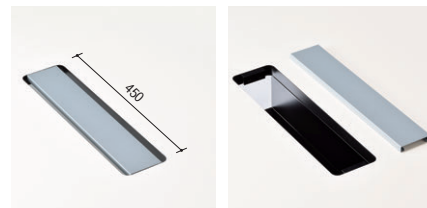

セット写真のテーブル TNWP-3612W-W(オフホワイト)

配線ボックス付タイプ
テーブルの天板中央部に、配線ボックスを標準装備。
ボックス有効内寸/W450×D115×H100

TNWP-2412W-W(オフホワイト)

■配線ボックス付タイプ

TNWP-3612W-D(ダークウッド)

■配線ボックスなしタイプ

TNWP-4012-P(パールウッド)

●配線ボックスなし **H720**