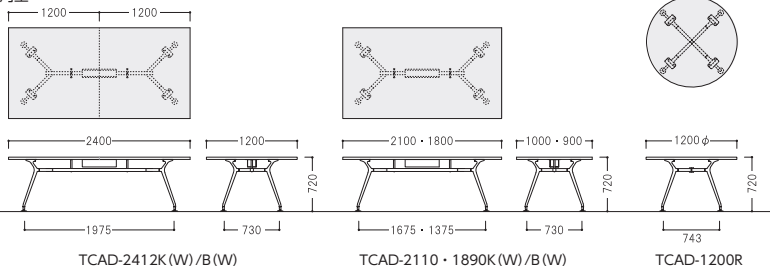

TCAD-2412KW-D(ダークウッド)

アルミダイキャスト脚で構成された軽快感あふれる脚部デザイン。

●配線ボックスなし H720

タイプ	寸法W×D×H/脚間	質量kg	商品コード	品番	価格
角型	2400×1200×720/1975	49.2	66-0447-□	TCAD-2412K-□	¥256,500
	2100×1000×720/1675	42.6	66-0448-□	TCAD-2110K-□	¥234,600
	1800×900×720/1375	37.0	66-0449-□	TCAD-1890K-□	¥176,900
ポート型	2400×1200×720/1975	48.2	66-0450-□	TCAD-2412B-□	¥263,800
	2100×1000×720/1675	41.6	66-0451-□	TCAD-2110B-□	¥242,000
	1800×900×720/1375	36.0	66-0452-□	TCAD-1890B-□	¥183,900
丸型	φ1200×720/743	28.0	66-0453-□	TCAD-1200R-□	¥194,800

●配線ボックス付 H720

タイプ	寸法W×D×H/脚間	質量kg	商品コード	品番	価格
角型	2400×1200×720/1975	51.2	66-0454-□	TCAD-2412KW-□	¥290,300
	2100×1000×720/1675	44.6	66-0455-□	TCAD-2110KW-□	¥268,300
	1800×900×720/1375	39.0	66-0456-□	TCAD-1890KW-□	¥210,400
ポート型	2400×1200×720/1975	50.2	66-0457-□	TCAD-2412BW-□	¥297,400
	2100×1000×720/1675	43.6	66-0458-□	TCAD-2110BW-□	¥275,400
	1800×900×720/1375	38.0	66-0459-□	TCAD-1890BW-□	¥217,900

●ポート型

●角型

●配線ボックスタイプ

テーブルの天板中央部に、配線ボックスを標準装備。
※ボックス内寸法W450×D115×H100

■共通仕様

天板・天板厚/メラミン化粧板、30mm
天板芯材/パーティクルボード
天板エッジ/ABS樹脂エッジ巻
脚部/アルミダイキャスト鏡面仕上げ、アジャスター付
●天板上配線カバー(スチール製)、配線ボックス付
(TCAD-2412KW/BW、2110KW/BW、1890KW/BW)