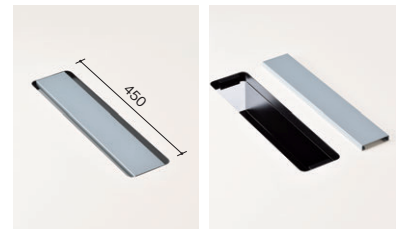

●ポート型

●角型

●配線ボックスタイプ

テーブルの天板中央部に、配線ボックスを標準装備。
※ボックス内寸法W450×D115×H100

■共通仕様

天板・天板厚/メラミン化粧板、30mm
天板芯材/パーティクルボード
天板エッジ/ABS樹脂エッジ巻
脚部/アルミダイキャスト鏡面仕上げ、アジャスター付
●天板上配線カバー(スチール製)、配線ボックス付
(TCAD-2412KW/BW、2110KW/BW、1890KW/BW)