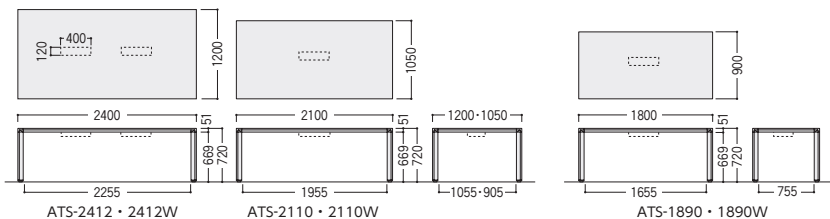

セット写真のテーブル ATS-2412-D3、チェア MCP-70N-DG

チェア P328

■配線ボックスなしタイプ

ATS-2412-W (ホワイト)

ATS-2110-P (パールアルダー)

■配線ボックス付タイプ

ATS-2412W-D3 (ダークブラウン)

ATS-1890W-P (パールアルダー)

●標準メラミン天板タイプ H720

| タイプ | 寸法W×D×H/脚間 | 質量kg | 商品コード | 品番 | 価格 |
|----------|--------------------|------|-----------|-------------|----------|
| 配線ボックスなし | 2400×1200×720/2255 | 50 | 50-0482-□ | ATS-2412-□ | ¥321,500 |
| | 2100×1050×720/1955 | 41 | 50-0481-□ | ATS-2110-□ | ¥313,300 |
| | 1800×900×720/1655 | 36 | 50-0480-□ | ATS-1890-□ | ¥262,200 |
| 配線ボックス付 | 2400×1200×720/2255 | 52 | 50-0627-□ | ATS-2412W-□ | ¥409,200 |
| | 2100×1050×720/1955 | 43 | 50-0628-□ | ATS-2110W-□ | ¥355,300 |
| | 1800×900×720/1655 | 38 | 50-0629-□ | ATS-1890W-□ | ¥298,600 |

●指紋レスメラミン天板タイプ H720

| タイプ | 寸法W×D×H/脚間 | 質量kg | 商品コード | 品番 | 価格 |
|----------|--------------------|------|-----------|---------------|----------|
| 配線ボックスなし | 2400×1200×720/2255 | 50 | 50-0714-0 | ATS-2412L-DL | ¥341,800 |
| | 2100×1050×720/1955 | 41 | 50-0715-0 | ATS-2110L-DL | ¥332,600 |
| | 1800×900×720/1655 | 36 | 50-0716-0 | ATS-1890L-DL | ¥271,100 |
| 配線ボックス付 | 2400×1200×720/2255 | 52 | 50-0717-0 | ATS-2412WL-DL | ¥437,100 |
| | 2100×1050×720/1955 | 43 | 50-0718-0 | ATS-2110WL-DL | ¥381,600 |
| | 1800×900×720/1655 | 38 | 50-0719-0 | ATS-1890WL-DL | ¥319,900 |