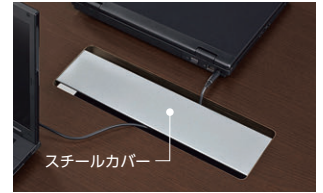

アルミ押し成型によるスリムでシャープな脚部・フレームデザインです。

●ワイヤリング

マグネット付タップ
マグネット付タップ(市販)を脚部に取り付ければ、天板上への配線が容易です。

全機種のテーブルに①タップ取り付け用プレート1枚と②ダクトカバー(全脚)を標準装備しています。

●配線ボックス(ATS共通)

テーブルの天板中央部に、配線ボックスを標準装備。ボックス有効内寸/W430×D140×H100

■共通仕様