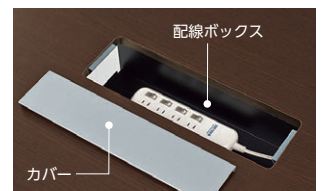

アルミ押し成型によるスリムでシャープな脚部・フレームデザインです。

●ワイヤリング

マグネット付タップ
マグネット付タップ(市販)を脚部に取り付ければ、天板上への配線が容易です。

全機種のテーブルに①タップ取り付け用プレート1枚と②ダクトカバー(全脚)を標準装備しています。

●配線ボックス(ATS共通)

テーブルの天板中央部に、配線ボックスを標準装備。ボックス有効内寸/W430×D140×H100

■共通仕様