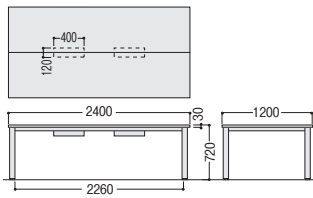

TAN-2412WK-M

TAN-1890K-DC

TAN-1859K-LC

タイプ	寸法W×D×H	質量kg	商品コード	品番	価格
天板配線タイプ	2400×1200×720	69.0	50-1195-□	TAN-2412WK-□	¥266,600
天板配線なしタイプ	1800×900×720	45.0	50-1196-□	TAN-1890K-□	¥158,800
	1800×590×720	33.0	50-1197-□	TAN-1859K-□	¥144,100

※市販メラミン化粧板の色・柄が選定できます。詳しくは担当者にご相談ください

OKT-1890K-M

■共通仕様

天板・天板厚/メラミン化粧板・30mm  
 天板芯材/パーティクルボード  
 天板エッジ/ABS  
 脚部/φ50.8テーパースチールパイプ  
 粉体塗装(ブラック)  
 アジャスター/ABS樹脂

OKT

寸法W×D×H	質量kg	商品コード	品番	価格
1800×900×720	39.4	50-1198-□	OKT-1890K-□	¥193,400
1800×750×720	37.0	50-1199-□	OKT-1875K-□	¥189,000
1500×900×720	38.0	50-1200-□	OKT-1590K-□	¥188,200
1500×750×720	36.0	50-1201-□	OKT-1575K-□	¥185,100
1200×750×720	35.5	50-1202-□	OKT-1275K-□	¥175,600
1200×1200×720	39.0	50-1203-□	OKT-1212K-□	¥189,000