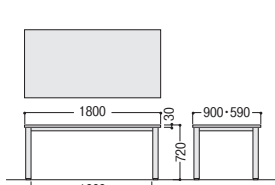

TAN-1890K・1859K