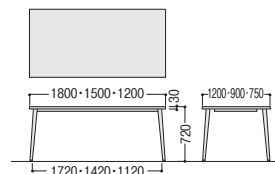

TAN-2412WK-M

TAN-1890K-DC

TAN-1859K-LC

タイプ	寸法W×D×H	質量kg	商品コード	品番	価格
天板配線タイプ	2400×1200×720	69.0	50-1195-□	TAN-2412WK-□	¥266,600
天板配線なしタイプ	1800×900×720	45.0	50-1196-□	TAN-1890K-□	¥158,800
	1800×590×720	33.0	50-1197-□	TAN-1859K-□	¥144,100

TAN-2412WK

TAN-1890K・1859K

point 天板配線機能 (TAN-2412WK)

天板下に、配線ボックス2個を標準装備。OAタップなどを収納できます。

OKTシリーズ

セット写真のテーブル OKT-1890K-M

チェア P323

■天板カラー

※市販メラミン化粧板の色・柄が選定できます。詳しくは担当者にご相談ください

OKT-1890K-M

■共通仕様

天板・天板厚/メラミン化粧板・30mm  
 天板芯材/パーティクルボード  
 天板エッジ/ABS  
 脚部/φ50.8テーパースチールパイプ  
 粉体塗装(ブラック)  
 アジャスター/ABS樹脂

OKT

寸法W×D×H	質量kg	商品コード	品番	価格
1800×900×720	39.4	50-1198-□	OKT-1890K-□	¥193,400
1800×750×720	37.0	50-1199-□	OKT-1875K-□	¥189,000
1500×900×720	38.0	50-1200-□	OKT-1590K-□	¥188,200
1500×750×720	36.0	50-1201-□	OKT-1575K-□	¥185,100
1200×750×720	35.5	50-1202-□	OKT-1275K-□	¥175,600
1200×1200×720	39.0	50-1203-□	OKT-1212K-□	¥189,000