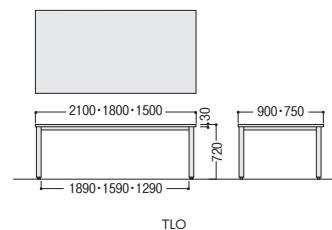

TLO

クリエイティブ
スペース
ワーク
ステーション
デスク
OAテーブル・
ラック
ハイグレード
チェア
オフィス
チェア
ローテーション
スクリーン

会議・
ミーティングテーブル

会議・
ミーティングチェア
会議・
研修室家具/備品
ホワイトボード・
掲示板
ラウンジ・
リフレッシュ家具
システム収納家具・
スライド書架
収納家具・
整理用品

ロッカー・
シューズボックス

耐火金庫

役員用家具

応接用家具

ロビーチェア・
ベンチ

カウンター

オフィス
アクセサリ

屋外用家具・
備品

ベッド・
レセプション用家具

間仕切・
内装材

工場・
物流用家具

高齢者・
医療施設用家具

学校・
図書館用家具

店舗用家具

官公庁仕様家具
/防災用品