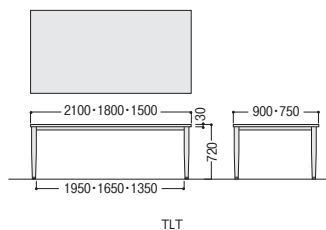

TLF・TLT・TLOシリーズ

■天板カラー

※市販メラミン化粧板の色・柄が選定できます。詳しくは担当者にご相談ください。

■共通仕様

天板・天板厚/メラミン化粧板・30mm
天板芯材/パーティクルボード
天板エッジ/ABS
脚部/TLF: 40×20スチールパイプ、粉体塗装(ブラック)
TLT: φ50.8テーパースチールパイプ、粉体塗装(ブラック)
TLO: 80×25オーバルスチールパイプ、粉体塗装(ブラック)
アジャスター/ABS樹脂

タイプ	寸法W×D×H	質量kg	商品コード	品番	価格
TLFシリーズ (角パイプフレーム脚)	2100×900×720	53.5	50-1204-□	TLF-2190K-□	¥216,300
	1800×900×720	49.0	50-1205-□	TLF-1890K-□	¥188,700
	1800×750×720	43.0	50-1206-□	TLF-1875K-□	¥184,600
	1500×900×720	43.5	50-1207-□	TLF-1590K-□	¥183,600
	1500×750×720	42.5	50-1208-□	TLF-1575K-□	¥182,200
TLTシリーズ (テーパースチールパイプ脚)	2100×900×720	50.5	50-1214-□	TLT-2190K-□	¥216,300
	1800×900×720	46.0	50-1215-□	TLT-1890K-□	¥188,700
	1800×750×720	40.0	50-1216-□	TLT-1875K-□	¥184,600
	1500×900×720	40.5	50-1217-□	TLT-1590K-□	¥183,600
	1500×750×720	39.5	50-1218-□	TLT-1575K-□	¥182,200
TLOシリーズ (オーバルパイプ脚)	2100×900×720	52.0	50-1209-□	TLO-2190K-□	¥216,300
	1800×900×720	47.5	50-1210-□	TLO-1890K-□	¥188,700
	1800×750×720	41.5	50-1211-□	TLO-1875K-□	¥184,600
	1500×900×720	42.0	50-1212-□	TLO-1590K-□	¥183,600
	1500×750×720	41.0	50-1213-□	TLO-1575K-□	¥182,200

TLT

クリエイティブ
スペース
ワーク
ステーション
デスク
OAテーブル・
ラック
ハイグレード
チェア
オフィス
チェア
ローテーション
スクリーン

会議・
ミーティングテーブル

会議・
ミーティングチェア
会議・
研修室家具/備品
ホワイトボード・
掲示板
ラウンジ・
リフレッシュ家具
システム収納家具・
スライド書架
収納家具・
整理用品

ロッカー・
シューズボックス

耐火金庫

役員用家具

応接用家具

ロビーチェア・
ベンチ

カウンター

オフィス
アクセサリ

屋外用家具・
備品

ベッド・
レセプション用家具

間仕切・
内装材

工場・
物流用家具

高齢者・
医療施設用家具

学校・
図書館用家具

店舗用家具

官公庁仕様家具
/防災用品