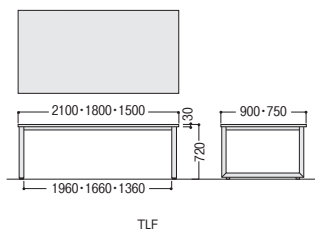

■共通仕様

天板・天板厚/メラミン化粧板・30mm  
 天板芯材/パーティクルボード  
 天板エッジ/ABS  
 脚部/TLF: 40×20スチールパイプ、粉体塗装(ブラック)  
 TLT: φ50.8テーパースチールパイプ、粉体塗装(ブラック)  
 TLO: 80×25オーバルスチールパイプ、粉体塗装(ブラック)  
 アジャスター/ABS樹脂

TLF-2190K-M

TLT-1890K-DC

TLO-1590K-LC

タイプ	寸法W×D×H	質量kg	商品コード	品番	価格
TLFシリーズ (角パイプフレーム脚)	2100×900×720	53.5	50-1204-□	TLF-2190K-□	¥216,300
	1800×900×720	49.0	50-1205-□	TLF-1890K-□	¥188,700
	1800×750×720	43.0	50-1206-□	TLF-1875K-□	¥184,600
	1500×900×720	43.5	50-1207-□	TLF-1590K-□	¥183,600
	1500×750×720	42.5	50-1208-□	TLF-1575K-□	¥182,200
TLTシリーズ (テーパースチールパイプ脚)	2100×900×720	50.5	50-1214-□	TLT-2190K-□	¥216,300
	1800×900×720	46.0	50-1215-□	TLT-1890K-□	¥188,700
	1800×750×720	40.0	50-1216-□	TLT-1875K-□	¥184,600
	1500×900×720	40.5	50-1217-□	TLT-1590K-□	¥183,600
	1500×750×720	39.5	50-1218-□	TLT-1575K-□	¥182,200
TLOシリーズ (オーバルパイプ脚)	2100×900×720	52.0	50-1209-□	TLO-2190K-□	¥216,300
	1800×900×720	47.5	50-1210-□	TLO-1890K-□	¥188,700
	1800×750×720	41.5	50-1211-□	TLO-1875K-□	¥184,600
	1500×900×720	42.0	50-1212-□	TLO-1590K-□	¥183,600
	1500×750×720	41.0	50-1213-□	TLO-1575K-□	¥182,200