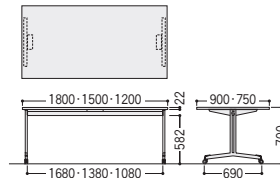

ミーティングテーブル MTRシリーズ

08

会議・ミーティングテーブル

■キャスター脚タイプ

セット写真のテーブル MTR-1890CC-P チェア P336

キャスター脚
φ50双輪キャスター付
(片側2個ストッパー付)

■アジャスター脚タイプ

セット写真のテーブル MTR-1575A-W チェア P336

アジャスター脚
調整しやすいφ60大径
アジャスター付

●標準メラミン天板タイプ

タイプ	W×D×H/脚間	質量kg	コードホールなし			コードホール付		
			商品コード	品番	価格	商品コード	品番	価格
キャスター脚	1800× 900×700/1680	27.5	50-0641-□	MTR-1890C-□	¥106,600	50-0649-□	MTR-1890CC-□	¥117,000
	1800× 750×700/1680	25.0	50-0640-□	MTR-1875C-□	¥ 97,800	50-0648-□	MTR-1875CC-□	¥107,500
	1500× 750×700/1380	24.0	50-0639-□	MTR-1575C-□	¥ 95,100	50-0647-□	MTR-1575CC-□	¥104,500
	1200× 750×700/1080	20.0	50-0638-□	MTR-1275C-□	¥ 88,600	50-0646-□	MTR-1275CC-□	¥ 98,100
アジャスター脚	1800× 900×700/1680	27.5	50-0637-□	MTR-1890A-□	¥100,200	50-0645-□	MTR-1890AC-□	¥110,100
	1800× 750×700/1680	25.0	50-0636-□	MTR-1875A-□	¥ 90,800	50-0644-□	MTR-1875AC-□	¥100,700
	1500× 750×700/1380	24.0	50-0635-□	MTR-1575A-□	¥ 88,300	50-0643-□	MTR-1575AC-□	¥ 97,800
	1200× 750×700/1080	20.0	50-0634-□	MTR-1275A-□	¥ 81,800	50-0642-□	MTR-1275AC-□	¥ 91,300

●指紋レスメラミン天板タイプ

タイプ	W×D×H/脚間	質量kg	コードホールなし			コードホール付		
			商品コード	品番	価格	商品コード	品番	価格
キャスター脚	1800× 900×700/1680	27.5	50-0723-0	MTR-1890CL-DL	¥117,100	50-0731-0	MTR-1890CCL-DL	¥126,900
	1800× 750×700/1680	25.0	50-0724-0	MTR-1875CL-DL	¥106,500	50-0732-0	MTR-1875CCL-DL	¥116,900
	1500× 750×700/1380	24.0	50-0725-0	MTR-1575CL-DL	¥103,500	50-0733-0	MTR-1575CCL-DL	¥113,300
	1200× 750×700/1080	20.0	50-0726-0	MTR-1275CL-DL	¥ 96,900	50-0734-0	MTR-1275CCL-DL	¥106,500
アジャスター脚	1800× 900×700/1680	27.5	50-0727-0	MTR-1890AL-DL	¥109,300	50-0735-0	MTR-1890ACL-DL	¥119,200
	1800× 750×700/1680	25.0	50-0728-0	MTR-1875AL-DL	¥ 99,100	50-0736-0	MTR-1875ACL-DL	¥109,300
	1500× 750×700/1380	24.0	50-0729-0	MTR-1575AL-DL	¥ 96,900	50-0737-0	MTR-1575ACL-DL	¥106,100
	1200× 750×700/1080	20.0	50-0730-0	MTR-1275AL-DL	¥ 89,500	50-0738-0	MTR-1275ACL-DL	¥ 99,100