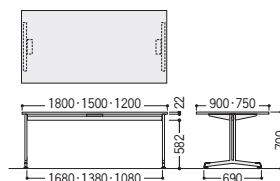

ミーティングテーブル MTRシリーズ

08

会議・ミーティングテーブル

■キャスター脚タイプ

セット写真のテーブル MTR-1890CC-P チェア P336

キャスター脚
φ50双輪キャスター付
(片側2個ストッパー付)

■アジャスター脚タイプ

セット写真のテーブル MTR-1575A-W チェア P336

アジャスター脚
調整しやすいφ60大径
アジャスター付

●標準メラミン天板タイプ

タイプ	W×D×H/脚間	質量kg	コードホールなし			コードホール付		
			商品コード	品番	価格	商品コード	品番	価格
キャスター脚	1800× 900×700/1680	27.5	50-0641-□	MTR-1890C-□	¥106,600	50-0649-□	MTR-1890CC-□	¥117,000
	1800× 750×700/1680	25.0	50-0640-□	MTR-1875C-□	¥ 97,800	50-0648-□	MTR-1875CC-□	¥107,500
	1500× 750×700/1380	24.0	50-0639-□	MTR-1575C-□	¥ 95,100	50-0647-□	MTR-1575CC-□	¥104,500
	1200× 750×700/1080	20.0	50-0638-□	MTR-1275C-□	¥ 88,600	50-0646-□	MTR-1275CC-□	¥ 98,100
アジャスター脚	1800× 900×700/1680	27.5	50-0637-□	MTR-1890A-□	¥100,200	50-0645-□	MTR-1890AC-□	¥110,100
	1800× 750×700/1680	25.0	50-0636-□	MTR-1875A-□	¥ 90,800	50-0644-□	MTR-1875AC-□	¥100,700
	1500× 750×700/1380	24.0	50-0635-□	MTR-1575A-□	¥ 88,300	50-0643-□	MTR-1575AC-□	¥ 97,800
	1200× 750×700/1080	20.0	50-0634-□	MTR-1275A-□	¥ 81,800	50-0642-□	MTR-1275AC-□	¥ 91,300

●指紋レスメラミン天板タイプ

タイプ	W×D×H/脚間	質量kg	コードホールなし			コードホール付		
			商品コード	品番	価格	商品コード	品番	価格
キャスター脚	1800× 900×700/1680	27.5	50-0723-0	MTR-1890CL-DL	¥117,100	50-0731-0	MTR-1890CCL-DL	¥126,900
	1800× 750×700/1680	25.0	50-0724-0	MTR-1875CL-DL	¥106,500	50-0732-0	MTR-1875CCL-DL	¥116,900
	1500× 750×700/1380	24.0	50-0725-0	MTR-1575CL-DL	¥103,500	50-0733-0	MTR-1575CCL-DL	¥113,300
	1200× 750×700/1080	20.0	50-0726-0	MTR-1275CL-DL	¥ 96,900	50-0734-0	MTR-1275CCL-DL	¥106,500
アジャスター脚	1800× 900×700/1680	27.5	50-0727-0	MTR-1890AL-DL	¥109,300	50-0735-0	MTR-1890ACL-DL	¥119,200
	1800× 750×700/1680	25.0	50-0728-0	MTR-1875AL-DL	¥ 99,100	50-0736-0	MTR-1875ACL-DL	¥109,300
	1500× 750×700/1380	24.0	50-0729-0	MTR-1575AL-DL	¥ 96,900	50-0737-0	MTR-1575ACL-DL	¥106,100
	1200× 750×700/1080	20.0	50-0730-0	MTR-1275AL-DL	¥ 89,500	50-0738-0	MTR-1275ACL-DL	¥ 99,100