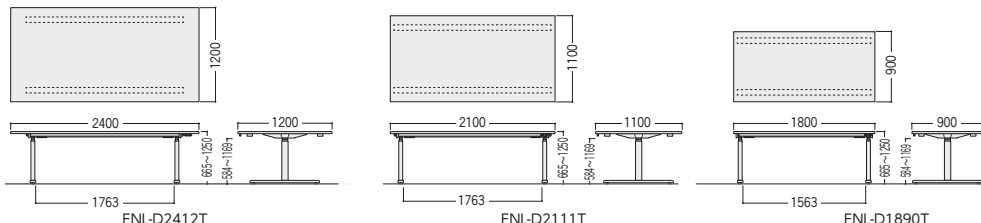

ケーブルダクト

11-5555-0 FNL-CDN
¥19,800

会議・ミーティングテーブル

会議・ミーティングチェア

会議・研修室器具/備品

ホワイトボード・掲示板

ラウンジ・リフレッシュ家具

システム収納家具・スライド書架

収納家具・整理用品

ロッカー・シューズボックス

耐火金庫

役員用家具

応接用家具

ロビーチェア・ベンチ

カウンター

オフィスアクセサリ

屋外用家具・備品

ベッド・レセプション家具

間仕切り・内装材

工場・物流用家具

高齢者・医療施設用家具

学校・図書館用家具

店舗用家具

官公庁仕様家具/防災用品