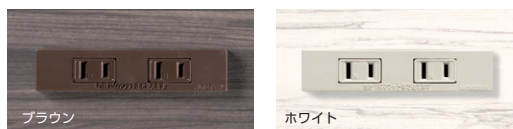

WK-[1] WMK-[2] LCK-[3] DCK-[4]

W (ホワイト)	WM (ホワイト木目)	LC (ライトブラウン)	DC (ダークブラウン)
W (ホワイト)	W (ホワイト)	W (ホワイト)	W (ホワイト)

WW-[5] WMW-[6] LCW-[7] DCW-[8]

*市販メラミン化粧板の色・柄が選定できます。詳しくは担当者にご相談ください。

■共通仕様

天板・天板厚/メラミン化粧板、25mm 天板芯材/パーティクルボード
天板エッジ/ABS樹脂 脚部/アルミダイキャスト、スチールパイプ

配線タイプバリエーション

●配線ボックスタイプ

W2400には2個、W1800・1400・1200には1個付
市販のOAタップやハブを収納できます。●ボックス有効内寸/W430×D140×H100

●コンセントタイプ

W2400には2個、W1800・1400・1200丸型には1個付
(1個につき合計1500ワットまで)
●ブラウン/LC・DC天板用 ●ホワイト/W・WM天板用

●配線なしタイプ

天板面フラット