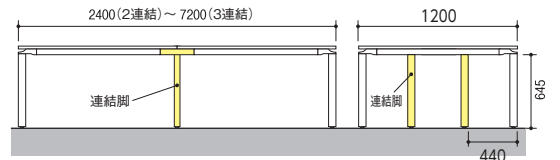

配線タイプバリエーション

●配線ボックスタイプ

W2400には2個、W1800・1400・1200には1個付
市販のOAタップやハブを収納できます。●ボックス有効内寸/W430×D140×H100

●コンセントタイプ

W2400には2個、W1800・1400・1200丸型には1個付
(1個につき合計1500ワットまで)
●ブラウン/LC・DC天板用 ●ホワイト/W・WM天板用

●配線なしタイプ

天板面フラット

単体テーブル

アジャスター脚タイプ・キャスター脚タイプ、高さは720・1000タイプ
をご用意しました。キャスター脚タイプは自在にレイアウトを変更できます。

キャスター脚タイプ (リフトロックキャスター)
リフトアップでテーブルを確実に固定します。

連結型テーブル

連結脚が邪魔にならず、
スペースを制限されません。

連結型テーブル (フリーアドレスにも対応)

連結型のテーブルは、2連・3連とつなげてフリーアドレス対応のテーブルとしてご利用いただけます。詳しくは P120