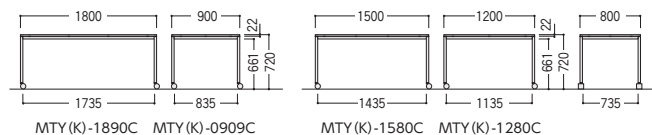

22mm厚の天板と32mm角パイプフレームで構成されたシャープでシンプルなデザイン。D色天板の表面は、木目シボ入りです。

■天板カラー

D(ダークブラウン) -1(木目シボ入り) W(ホワイト) -2 P(ペールアルダー) -3

■共通仕様

天板・天板厚/メラミン化粧板、22mm
天板芯材/パーティクルボード
天板エッジ/ABS樹脂
脚・フレーム/32×32スチール角パイプ
脚・MTY：シルバーメタリック粉体塗装、
MTYK：ブラック粉体塗装
キャスター付(φ60双輪キャスター)
アジャスター付

■キャスタータイプ

●脚タイプ

キャスタータイプ
φ60双輪キャスター付
片側2ヶ所ツッパ付

■アジャスタータイプ

アジャスタータイプ

H720

タイプ	W×D×H/脚間	質量kg	シルバー脚			ブラック脚		
			商品コード	品番	価格	商品コード	品番	価格
キャスター付	1800×900×720/1735	33.5	50-0630-□	MTY-1890C-□	¥93,300	50-1187-□	MTYK-1890C-□	¥94,000
	1500×800×720/1435	28.5	50-0631-□	MTY-1580C-□	¥81,700	50-1188-□	MTYK-1580C-□	¥82,200
	1200×800×720/1135	25.0	50-0632-□	MTY-1280C-□	¥71,200	50-1189-□	MTYK-1280C-□	¥71,700
	900×900×720/835	22.0	50-0633-□	MTY-0909C-□	¥69,200	50-1190-□	MTYK-0909C-□	¥69,700
アジャスター付	1800×900×720/1735	32.5	50-0437-□	MTY-1890-□	¥85,400	50-1191-□	MTYK-1890-□	¥86,100
	1500×800×720/1435	27.5	50-0436-□	MTY-1580-□	¥74,000	50-1192-□	MTYK-1580-□	¥74,500
	1200×800×720/1135	24.0	50-0435-□	MTY-1280-□	¥63,600	50-1193-□	MTYK-1280-□	¥64,100
	900×900×720/835	21.0	50-0434-□	MTY-0909-□	¥61,600	50-1194-□	MTYK-0909-□	¥62,200

●キャスタータイプ

●アジャスタータイプ