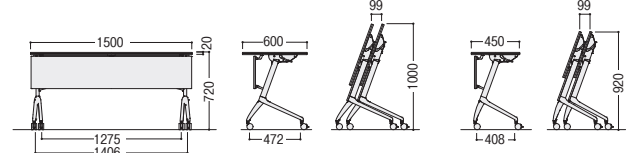

STX-N1845S-N+STX-18M-G

●パネルなし

(裏面)

STX-N1545S-W+STX-15T-K

STX-N1845S-N

| 脚    | 寸法W×D×H      | 質量kg | 商品コード     | 品番           | 価格      |
|------|--------------|------|-----------|--------------|---------|
| シルバー | 1800×600×720 | 26.5 | 94-4173-□ | STX-N1860S-□ | ¥81,800 |
|      | 1800×450×720 | 22.4 | 94-4174-□ | STX-N1845S-□ | ¥77,500 |
|      | 1500×600×720 | 23.2 | 94-4175-□ | STX-N1560S-□ | ¥80,200 |
|      | 1500×450×720 | 19.8 | 94-4176-□ | STX-N1545S-□ | ¥75,700 |

●パネル付

●パネルなし

特長

フルワイドパネル  
並べた際に隙間を  
最小限に抑え、足  
元をしっかりと隠せ  
ます。

天板ハネ上げ  
天板下のレバー  
操作で簡単に折  
りたたむことが  
できます。

スタッキングピッチ  
オプション(パネル・  
棚)を取り付けても  
スタッキングピッチ  
は99mmで効率的に収  
納できます。

レバーハンドル  
握りやすい大型ハン  
ドルは、左右連動  
するので片側操作  
で天板が折りたた  
めます。