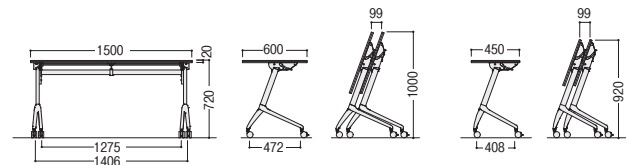

STX-N1845S-N+STX-18M-G

●パネルなし

(裏面)

STX-N1545S-W+STX-15T-K

STX-N1845S-N

| 脚    | 寸法W×D×H      | 質量kg | 商品コード     | 品番           | 価格      |
|------|--------------|------|-----------|--------------|---------|
| シルバー | 1800×600×720 | 26.5 | 94-4173-□ | STX-N1860S-□ | ¥81,800 |
|      | 1800×450×720 | 22.4 | 94-4174-□ | STX-N1845S-□ | ¥77,500 |
|      | 1500×600×720 | 23.2 | 94-4175-□ | STX-N1560S-□ | ¥80,200 |
|      | 1500×450×720 | 19.8 | 94-4176-□ | STX-N1545S-□ | ¥75,700 |

●パネル付

●パネルなし

特長

フルワイドパネル  
並べた際に隙間を  
最小限に抑え、足  
元をしっかりと隠せ  
ます。

天板ハネ上げ  
天板下のレバー  
操作で簡単に折  
りたたむことが  
できます。

スタッキングピッチ  
オプション(パネル・  
棚)を取り付けても  
スタッキングピッチ  
は99mmで効率的に収  
納できます。

レバーハンドル  
握りやすい大型ハン  
ドルは、左右連動  
するので片側操作  
で天板が折りたた  
めます。