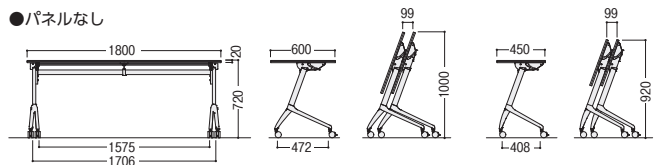

STX-N1845S-N+STX-18M-G

●パネルなし

(裏面)

STX-N1545S-W+STX-15T-K

STX-N1845S-N

| 脚    | 寸法W×D×H      | 質量kg | 商品コード     | 品番           | 価格      |
|------|--------------|------|-----------|--------------|---------|
| シルバー | 1800×600×720 | 26.5 | 94-4173-□ | STX-N1860S-□ | ¥81,800 |
|      | 1800×450×720 | 22.4 | 94-4174-□ | STX-N1845S-□ | ¥77,500 |
|      | 1500×600×720 | 23.2 | 94-4175-□ | STX-N1560S-□ | ¥80,200 |
|      | 1500×450×720 | 19.8 | 94-4176-□ | STX-N1545S-□ | ¥75,700 |

●パネル付

●パネルなし

特長

フルワイドパネル  
並べた際に隙間を  
最小限に抑え、足  
元をしっかりと隠せ  
ます。

天板ハネ上げ  
天板下のレバー  
操作で簡単に折  
りたたむことが  
できます。

スタッキングピッチ  
オプション(パネル・  
棚)を取り付けても  
スタッキングピッチ  
は99mmで効率的に収  
納できます。

レバーハンドル  
握りやすい大型ハン  
ドルは、左右連動  
するので片側操作  
で天板が折りたた  
めます。