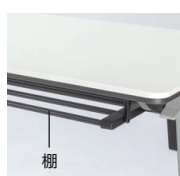

●パネル付

●パネルなし

特長

フルワイドパネル  
並べた際に隙間を  
最小限に抑え、足  
元をしっかりと隠せ  
ます。

天板ハネ上げ  
天板下のレバー  
操作で簡単に折  
りたたむことが  
できます。

スタッキングピッチ  
オプション(パネル・  
棚)を取り付けても  
スタッキングピッチ  
は99mmで効率的に収  
納できます。

レバーハンドル  
握りやすい大型ハン  
ドルは、左右連動  
するので片側操作  
で天板が折りたた  
めます。

アジャスター付  
キャスター  
キャスター上部の  
つまみを回すこと  
で、アジャスター  
調節ができます。  
(全輪装備)

アルミ脚  
(シルバー塗装)

棚  
テーブル収納時  
には99mmのスタ  
ッキングピッチ内  
に収納されます。

オプション カラー/パネル : G(グレー) 棚 : K(ブラック)

●パネル

パネル  
G(グレー)

●棚

棚