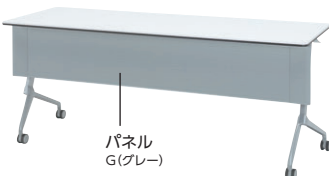

●パネル付

●パネルなし

特長

フルワイドパネル  
並べた際に隙間を  
最小限に抑え、足  
元をしっかりと隠せ  
ます。

天板ハネ上げ  
天板下のレバー  
操作で簡単に折  
りたたむことが  
できます。

スタッキングピッチ  
オプション(パネル・  
棚)を取り付けても  
スタッキングピッチ  
は99mmで効率的に収  
納できます。

レバーハンドル  
握りやすい大型ハン  
ドルは、左右連動  
するので片側操作  
で天板が折りたた  
めます。

アジャスター付  
キャスター  
キャスター上部の  
つまみを回すこと  
で、アジャスター  
調節ができます。  
(全輪装備)

アルミ脚  
(シルバー塗装)

棚  
テーブル収納時  
には99mmのスタ  
ッキングピッチ内  
に収納されます。

オプション カラー/パネル : G(グレー) 棚 : K(ブラック)

●パネル

パネル  
G(グレー)

●棚

棚