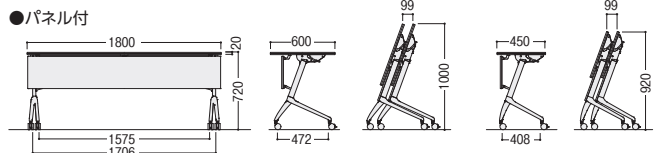

STX-N1845S-N+STX-18M-G

●パネルなし

(裏面)

STX-N1545S-W+STX-15T-K

STX-N1845S-N

| 脚    | 寸法W×D×H      | 質量kg | 商品コード     | 品番           | 価格      |
|------|--------------|------|-----------|--------------|---------|
| シルバー | 1800×600×720 | 26.5 | 94-4173-□ | STX-N1860S-□ | ¥81,800 |
|      | 1800×450×720 | 22.4 | 94-4174-□ | STX-N1845S-□ | ¥77,500 |
|      | 1500×600×720 | 23.2 | 94-4175-□ | STX-N1560S-□ | ¥80,200 |
|      | 1500×450×720 | 19.8 | 94-4176-□ | STX-N1545S-□ | ¥75,700 |

●パネル付

●パネルなし

特長

フルワイドパネル  
並べた際に隙間を  
最小限に抑え、足  
元をしっかりと隠せ  
ます。

天板ハネ上げ  
天板下のレバー  
操作で簡単に折  
りたたむことが  
できます。

スタッキングピッチ  
オプション(パネル・  
棚)を取り付けても  
スタッキングピッチ  
は99mmで効率的に収  
納できます。

レバーハンドル  
握りやすい大型ハン  
ドルは、左右連動  
するので片側操作  
で天板が折りたた  
めます。