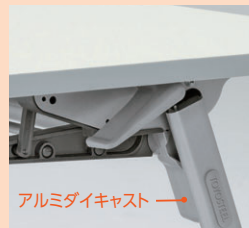

機構部にアルミダイキャストを採用。  
リフトロックで確実に固定できる  
ハイクオリティなスタックテーブルです。

■天板カラー

W(ホワイト) P(パールアルダー) D(ダークブラウン)  
-1- -2- -3- (木目シボ入り)

※市販メラミン化粧板の色・柄が選定できます。詳しくは担当者にご相談ください。

■仕様

天板・天板厚/メラミン化粧板、22mm  
天板芯材/パーティクルボード  
天板エッジ/オレフィン系樹脂エッジ巻  
機構部/アルミダイキャスト、ABS樹脂カバー付  
脚部/46×20スチール長円パイプ、  
シルバーマタリック粉体塗装、  
樹脂カバー付、  
アジャスター付双輪キャスター(手前2個リフトロックキャスター)  
棚/スチールパイプ、粉体塗装  
パネル/ABS樹脂成型品

**sesto** セスト

**point** 省スペース収納力に優れた多機能スタッキングテーブルです。

**全脚アジャスター付**  
キャスターは全脚アジャスター付なので、アジャスターの調整で並べたテーブルの高さを揃えられます。

**リフトロックキャスター**  
手前側キャスターには、確実にテーブルを固定できるリフトロックキャスターを採用。

**アルミダイキャスト製機構部**  
アルミダイキャストの強固な構造・優れた寸法維持性により、天板のガタツキを抑えます。

**収納式可動棚**  
使用時には有効内高82mmの棚として機能し、テーブル収納時には天板に連動して96mmのスタックピッチ内に収納されます。

**足元への視線をカット**  
樹脂製の軽快なパネル。テーブル収納時には、天板に連動して脚間に収納されます。

**移動時の安全性アップ**  
脚柱を70°にすることで、移動時の重心位置が中央寄りとなり、耐転倒性が向上しました。

**スタックピッチ96mm**  
収納式可動棚の採用により、棚内高を犠牲にすることなく省スペース収納を実現。