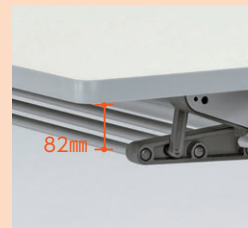

機構部にアルミダイキャストを採用。  
リフトロックで確実に固定できる  
ハイクオリティなスタックテーブルです。

■天板カラー

W(ホワイト) P(パールアルダー) D(ダークブラウン)  
-1- -2- -3- (木目シボ入り)

※市販メラミン化粧板の色・柄が選定できます。詳しくは担当者にご相談ください。

■仕様

天板・天板厚/メラミン化粧板、22mm  
天板芯材/パーティクルボード  
天板エッジ/オレフィン系樹脂エッジ巻  
機構部/アルミダイキャスト、ABS樹脂カバー付  
脚部/46×20スチール長円パイプ、  
シルバーマタリック粉体塗装、  
樹脂カバー付、  
アジャスター付双輪キャスター(手前2個リフトロックキャスター)  
棚/スチールパイプ、粉体塗装  
パネル/ABS樹脂成型品

**sesto** セスト

**point** 省スペース収納力に優れた多機能スタッキングテーブルです。

**全脚アジャスター付**  
キャスターは全脚アジャスター付なので、アジャスターの調整で並べたテーブルの高さを揃えられます。

**リフトロックキャスター**  
手前側キャスターには、確実にテーブルを固定できるリフトロックキャスターを採用。

**アルミダイキャスト製機構部**  
アルミダイキャストの強固な構造・優れた寸法維持性により、天板のガタツキを抑えます。

**収納式可動棚**  
使用時には有効内高82mmの棚として機能し、テーブル収納時には天板に連動して96mmのスタックピッチ内に収納されます。

**足元への視線をカット**  
樹脂製の軽快なパネル。テーブル収納時には、天板に連動して脚間に収納されます。

**移動時の安全性アップ**  
脚柱を70°にすることで、移動時の重心位置が中央寄りとなり、耐転倒性が向上しました。

**スタックピッチ96mm**  
収納式可動棚の採用により、棚内高を犠牲にすることなく省スペース収納を実現。

**平行スタッキング**  
斜めにずれず平行収納できるので、無駄なく効率的に収納できます。