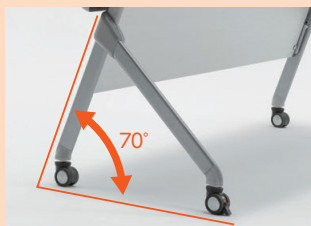

機構部にアルミダイキャストを採用。  
リフトロックで確実に固定できる  
ハイクオリティなスタックテーブルです。

■天板カラー

W(ホワイト) P(パールアルダー) D(ダークブラウン)  
-1- -2- -3- (木目シボ入り)

※市販メラミン化粧板の色・柄が選定できます。詳しくは担当者にご相談ください。

■仕様

天板・天板厚/メラミン化粧板、22mm  
天板芯材/パーティクルボード  
天板エッジ/オレフィン系樹脂エッジ巻  
機構部/アルミダイキャスト、ABS樹脂カバー付  
脚部/46×20スチール長円パイプ、  
シルバーマタリック粉体塗装、  
樹脂カバー付、  
アジャスター付双輪キャスター(手前2個リフトロックキャスター)  
棚/スチールパイプ、粉体塗装  
パネル/ABS樹脂成型品

**sesto** セスト

**point** 省スペース収納力に優れた多機能スタッキングテーブルです。

**全脚アジャスター付**  
キャスターは全脚アジャスター付なので、アジャスターの調整で並べたテーブルの高さを揃えられます。

**リフトロックキャスター**  
手前側キャスターには、確実にテーブルを固定できるリフトロックキャスターを採用。

**アルミダイキャスト製機構部**  
アルミダイキャストの強固な構造・優れた寸法維持性により、天板のガタツキを抑えます。

**収納式可動棚**  
使用時には有効内高82mmの棚として機能し、テーブル収納時には天板に連動して96mmのスタックピッチ内に収納されます。

**足元への視線をカット**  
樹脂製の軽快なパネル。テーブル収納時には、天板に連動して脚間に収納されます。

**移動時の安全性アップ**  
脚柱を70°にすることで、移動時の重心位置が中央寄りとなり、耐転倒性が向上しました。

**スタックピッチ96mm**  
収納式可動棚の採用により、棚内高を犠牲にすることなく省スペース収納を実現。

**平行スタッキング**  
斜めにずれず平行収納できるので、無駄なく効率的に収納できます。