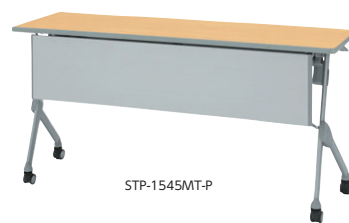

セット写真のテーブル STP-1845MT-W

チェアはイメージ

セット写真のテーブル STP-2160MT-W

チェアはイメージ

●パネル付 (棚付)

STP-2160MT-W

STP-1845MT-D

STP-1545MT-P

●パネルなし (棚付)

STP-1860T-P

STP-1845T-D

●棚なし (表面)

STP-1245-W

H720

棚	寸法W×D×H/脚間	パネル付				パネルなし			
		質量kg	商品コード	品番	価格	質量kg	商品コード	品番	価格
棚付	2100×600×720/1795	31.5	50-1135-□	STP-2160MT-□	¥126,900	30.0	50-1137-□	STP-2160T-□	¥113,500
	2100×450×720/1795	27.0	50-1136-□	STP-2145MT-□	¥115,700	25.5	50-1138-□	STP-2145T-□	¥102,300
	1800×600×720/1595	26.5	50-1105-□	STP-1860MT-□	¥94,800	25.0	50-1107-□	STP-1860T-□	¥83,600
	1800×450×720/1595	22.5	50-1093-□	STP-1845MT-□	¥83,500	21.0	50-1095-□	STP-1845T-□	¥72,300
	1500×600×720/1295	23.0	50-1109-□	STP-1560MT-□	¥93,600	21.5	50-1111-□	STP-1560T-□	¥82,700
	1500×450×720/1295	21.0	50-1097-□	STP-1545MT-□	¥81,900	19.5	50-1099-□	STP-1545T-□	¥71,000
	1200×600×720/995	21.5	50-1113-□	STP-1260MT-□	¥91,700	20.0	50-1115-□	STP-1260T-□	¥81,100
	1200×450×720/995	20.0	50-1101-□	STP-1245MT-□	¥80,600	18.5	50-1103-□	STP-1245T-□	¥70,000
棚なし	2100×600×720/1795	29.5	50-1139-□	STP-2160M-□	¥114,900	28.0	50-1141-□	STP-2160-□	¥101,500
	2100×450×720/1795	25.5	50-1140-□	STP-2145M-□	¥103,700	24.0	50-1142-□	STP-2145-□	¥90,300
	1800×600×720/1595	24.5	50-1106-□	STP-1860M-□	¥87,700	23.0	50-1108-□	STP-1860-□	¥76,500
	1800×450×720/1595	20.5	50-1094-□	STP-1845M-□	¥76,400	19.0	50-1096-□	STP-1845-□	¥65,200
	1500×600×720/1295	21.0	50-1110-□	STP-1560M-□	¥86,700	19.5	50-1112-□	STP-1560-□	¥75,800
	1500×450×720/1295	19.0	50-1098-□	STP-1545M-□	¥75,000	17.5	50-1100-□	STP-1545-□	¥64,100
	1200×600×720/995	19.5	50-1114-□	STP-1260M-□	¥85,300	18.0	50-1116-□	STP-1260-□	¥74,500
	1200×450×720/995	18.0	50-1102-□	STP-1245M-□	¥73,800	16.5	50-1104-□	STP-1245-□	¥63,200

●パネル付 (棚付)

●パネルなし (棚付)

クリエイティブ
スペース

ワーク
ステーション

デスク

OAテーブル・
ラック

ハイグレード
チェア

オフィス
チェア

ローテーション
スクリーン

会議・
ミーティングテーブル

会議・
ミーティングチェア

会議・
研修室用家具/備品

ホワイトボード・
掲示板

ラウンジ・
リフレッシュ家具

システム収納家具・
スライド書架

収納家具・
整理用品