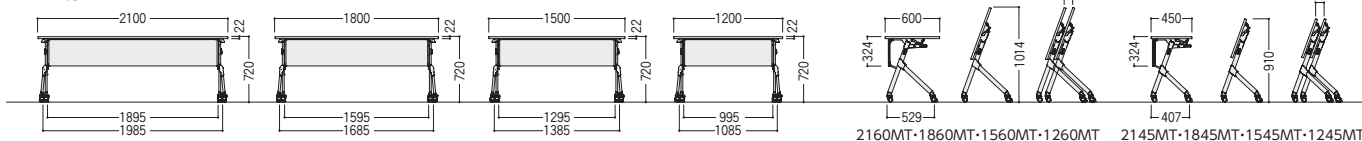

セット写真のテーブル STP-1845MT-W

チェアはイメージ

セット写真のテーブル STP-2160MT-W

チェアはイメージ

●パネル付 (棚付)

STP-2160MT-W

STP-1845MT-D

STP-1545MT-P

●パネルなし (棚付)

STP-1860T-P

STP-1845T-D

●棚なし (表面)

STP-1245-W

H720

棚	寸法W×D×H/脚間	パネル付				パネルなし			
		質量kg	商品コード	品番	価格	質量kg	商品コード	品番	価格
棚付	2100×600×720/1795	31.5	50-1135-□	STP-2160MT-□	¥126,900	30.0	50-1137-□	STP-2160T-□	¥113,500
	2100×450×720/1795	27.0	50-1136-□	STP-2145MT-□	¥115,700	25.5	50-1138-□	STP-2145T-□	¥102,300
	1800×600×720/1595	26.5	50-1105-□	STP-1860MT-□	¥94,800	25.0	50-1107-□	STP-1860T-□	¥83,600
	1800×450×720/1595	22.5	50-1093-□	STP-1845MT-□	¥83,500	21.0	50-1095-□	STP-1845T-□	¥72,300
	1500×600×720/1295	23.0	50-1109-□	STP-1560MT-□	¥93,600	21.5	50-1111-□	STP-1560T-□	¥82,700
	1500×450×720/1295	21.0	50-1097-□	STP-1545MT-□	¥81,900	19.5	50-1099-□	STP-1545T-□	¥71,000
	1200×600×720/995	21.5	50-1113-□	STP-1260MT-□	¥91,700	20.0	50-1115-□	STP-1260T-□	¥81,100
	1200×450×720/995	20.0	50-1101-□	STP-1245MT-□	¥80,600	18.5	50-1103-□	STP-1245T-□	¥70,000
棚なし	2100×600×720/1795	29.5	50-1139-□	STP-2160M-□	¥114,900	28.0	50-1141-□	STP-2160-□	¥101,500
	2100×450×720/1795	25.5	50-1140-□	STP-2145M-□	¥103,700	24.0	50-1142-□	STP-2145-□	¥90,300
	1800×600×720/1595	24.5	50-1106-□	STP-1860M-□	¥87,700	23.0	50-1108-□	STP-1860-□	¥76,500
	1800×450×720/1595	20.5	50-1094-□	STP-1845M-□	¥76,400	19.0	50-1096-□	STP-1845-□	¥65,200
	1500×600×720/1295	21.0	50-1110-□	STP-1560M-□	¥86,700	19.5	50-1112-□	STP-1560-□	¥75,800
	1500×450×720/1295	19.0	50-1098-□	STP-1545M-□	¥75,000	17.5	50-1100-□	STP-1545-□	¥64,100
	1200×600×720/995	19.5	50-1114-□	STP-1260M-□	¥85,300	18.0	50-1116-□	STP-1260-□	¥74,500
	1200×450×720/995	18.0	50-1102-□	STP-1245M-□	¥73,800	16.5	50-1104-□	STP-1245-□	¥63,200

●パネル付 (棚付)

●パネルなし (棚付)

クリエイティブ
スペース

ワーク
ステーション

デスク

OAテーブル・
ラック

ハイグレード
チェア

オフィス
チェア