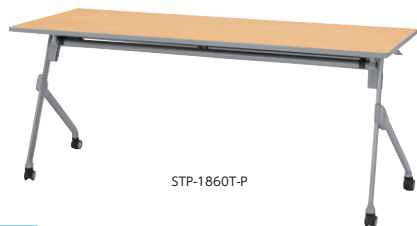

セット写真のテーブル STP-1845MT-W

チェアはイメージ

セット写真のテーブル STP-2160MT-W

チェアはイメージ

●パネル付 (棚付)

STP-2160MT-W

STP-1845MT-D

STP-1545MT-P

●パネルなし (棚付)

STP-1860T-P

STP-1845T-D

●棚なし (表面)

STP-1245-W

H720

棚	寸法W×D×H/脚間	パネル付				パネルなし			
		質量kg	商品コード	品番	価格	質量kg	商品コード	品番	価格
棚付	2100×600×720/1795	31.5	50-1135-□	STP-2160MT-□	¥126,900	30.0	50-1137-□	STP-2160T-□	¥113,500
	2100×450×720/1795	27.0	50-1136-□	STP-2145MT-□	¥115,700	25.5	50-1138-□	STP-2145T-□	¥102,300
	1800×600×720/1595	26.5	50-1105-□	STP-1860MT-□	¥94,800	25.0	50-1107-□	STP-1860T-□	¥83,600
	1800×450×720/1595	22.5	50-1093-□	STP-1845MT-□	¥83,500	21.0	50-1095-□	STP-1845T-□	¥72,300
	1500×600×720/1295	23.0	50-1109-□	STP-1560MT-□	¥93,600	21.5	50-1111-□	STP-1560T-□	¥82,700
	1500×450×720/1295	21.0	50-1097-□	STP-1545MT-□	¥81,900	19.5	50-1099-□	STP-1545T-□	¥71,000
	1200×600×720/995	21.5	50-1113-□	STP-1260MT-□	¥91,700	20.0	50-1115-□	STP-1260T-□	¥81,100
	1200×450×720/995	20.0	50-1101-□	STP-1245MT-□	¥80,600	18.5	50-1103-□	STP-1245T-□	¥70,000
棚なし	2100×600×720/1795	29.5	50-1139-□	STP-2160M-□	¥114,900	28.0	50-1141-□	STP-2160-□	¥101,500
	2100×450×720/1795	25.5	50-1140-□	STP-2145M-□	¥103,700	24.0	50-1142-□	STP-2145-□	¥90,300
	1800×600×720/1595	24.5	50-1106-□	STP-1860M-□	¥87,700	23.0	50-1108-□	STP-1860-□	¥76,500
	1800×450×720/1595	20.5	50-1094-□	STP-1845M-□	¥76,400	19.0	50-1096-□	STP-1845-□	¥65,200
	1500×600×720/1295	21.0	50-1110-□	STP-1560M-□	¥86,700	19.5	50-1112-□	STP-1560-□	¥75,800
	1500×450×720/1295	19.0	50-1098-□	STP-1545M-□	¥75,000	17.5	50-1100-□	STP-1545-□	¥64,100
	1200×600×720/995	19.5	50-1114-□	STP-1260M-□	¥85,300	18.0	50-1116-□	STP-1260-□	¥74,500
	1200×450×720/995	18.0	50-1102-□	STP-1245M-□	¥73,800	16.5	50-1104-□	STP-1245-□	¥63,200

●パネル付 (棚付)

●パネルなし (棚付)

クリエイティブ
スペース

ワーク
ステーション

デスク

OAテーブル・
ラック

ハイグレード
チェア

オフィス
チェア