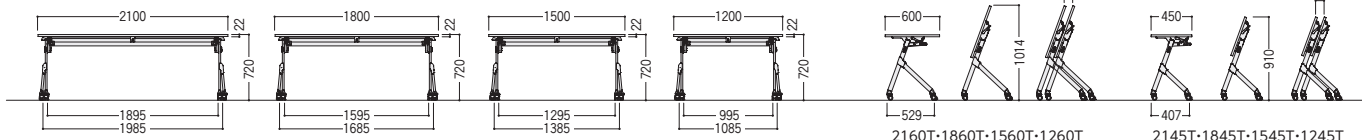

セット写真のテーブル STP-1845MT-W

チェアはイメージ

セット写真のテーブル STP-2160MT-W

チェアはイメージ

●パネル付 (棚付)

STP-2160MT-W

STP-1845MT-D

STP-1545MT-P

●パネルなし (棚付)

STP-1860T-P

STP-1845T-D

●棚なし (表面)

STP-1245-W

H720

棚	寸法W×D×H/脚間	パネル付				パネルなし			
		質量kg	商品コード	品番	価格	質量kg	商品コード	品番	価格
棚付	2100×600×720/1795	31.5	50-1135-□	STP-2160MT-□	¥126,900	30.0	50-1137-□	STP-2160T-□	¥113,500
	2100×450×720/1795	27.0	50-1136-□	STP-2145MT-□	¥115,700	25.5	50-1138-□	STP-2145T-□	¥102,300
	1800×600×720/1595	26.5	50-1105-□	STP-1860MT-□	¥94,800	25.0	50-1107-□	STP-1860T-□	¥83,600
	1800×450×720/1595	22.5	50-1093-□	STP-1845MT-□	¥83,500	21.0	50-1095-□	STP-1845T-□	¥72,300
	1500×600×720/1295	23.0	50-1109-□	STP-1560MT-□	¥93,600	21.5	50-1111-□	STP-1560T-□	¥82,700
	1500×450×720/1295	21.0	50-1097-□	STP-1545MT-□	¥81,900	19.5	50-1099-□	STP-1545T-□	¥71,000
	1200×600×720/995	21.5	50-1113-□	STP-1260MT-□	¥91,700	20.0	50-1115-□	STP-1260T-□	¥81,100
	1200×450×720/995	20.0	50-1101-□	STP-1245MT-□	¥80,600	18.5	50-1103-□	STP-1245T-□	¥70,000
棚なし	2100×600×720/1795	29.5	50-1139-□	STP-2160M-□	¥114,900	28.0	50-1141-□	STP-2160-□	¥101,500
	2100×450×720/1795	25.5	50-1140-□	STP-2145M-□	¥103,700	24.0	50-1142-□	STP-2145-□	¥90,300
	1800×600×720/1595	24.5	50-1106-□	STP-1860M-□	¥87,700	23.0	50-1108-□	STP-1860-□	¥76,500
	1800×450×720/1595	20.5	50-1094-□	STP-1845M-□	¥76,400	19.0	50-1096-□	STP-1845-□	¥65,200
	1500×600×720/1295	21.0	50-1110-□	STP-1560M-□	¥86,700	19.5	50-1112-□	STP-1560-□	¥75,800
	1500×450×720/1295	19.0	50-1098-□	STP-1545M-□	¥75,000	17.5	50-1100-□	STP-1545-□	¥64,100
	1200×600×720/995	19.5	50-1114-□	STP-1260M-□	¥85,300	18.0	50-1116-□	STP-1260-□	¥74,500
	1200×450×720/995	18.0	50-1102-□	STP-1245M-□	¥73,800	16.5	50-1104-□	STP-1245-□	¥63,200

●パネル付 (棚付)

●パネルなし (棚付)

クリエイティブ
スペース

ワーク
ステーション

デスク

OAテーブル・
ラック

ハイグレード
チェア

オフィス
チェア