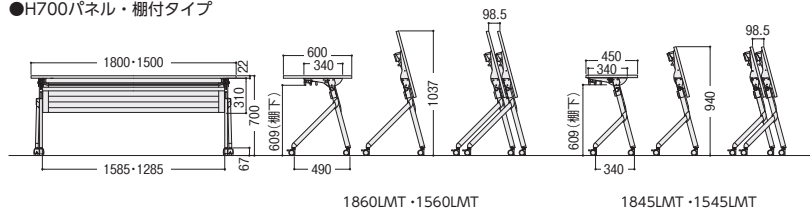

セット写真のテーブル STV-1845HM-W

チェア P224

STV **H700**

●パネル付

棚付/STV-1860LMT-P

棚付/STV-1845LMT-W

●パネルなし

棚なし/STV-1845L-P

棚	寸法W×D×H/脚間	パネル付				パネルなし			
		質量kg	商品コード	品番	価格	質量kg	商品コード	品番	価格
棚付	1800×600×700/1585	26.0	50-1320-□	STV-1860LMT-□	¥91,200	24.5	50-1328-□	STV-1860LT-□	¥79,300
	1500×600×700/1285	23.0	50-1321-□	STV-1560LMT-□	¥89,200	21.0	50-1329-□	STV-1560LT-□	¥77,900
	1800×450×700/1585	23.0	50-1322-□	STV-1845LMT-□	¥80,300	21.0	50-1330-□	STV-1845LT-□	¥68,400
	1500×450×700/1285	20.5	50-1323-□	STV-1545LMT-□	¥77,700	18.3	50-1331-□	STV-1545LT-□	¥66,400
棚なし	1800×600×700/1585	25.0	50-1324-□	STV-1860LM-□	¥85,600	23.0	50-1332-□	STV-1860L-□	¥73,700
	1500×600×700/1285	22.0	50-1325-□	STV-1560LM-□	¥83,900	20.0	50-1333-□	STV-1560L-□	¥72,600
	1800×450×700/1585	22.0	50-1326-□	STV-1845LM-□	¥74,700	20.0	50-1334-□	STV-1845L-□	¥62,800
	1500×450×700/1285	19.0	50-1327-□	STV-1545LM-□	¥72,400	17.0	50-1335-□	STV-1545L-□	¥61,100

●H700パネル・棚付タイプ

1860LMT・1560LMT

1845LMT・1545LMT

●H700パネル・棚なしタイプ

1860L・1560L・1845L・1545L

■共通仕様

天板・天板厚・芯材/メラミン化粧板・22mm厚・パーティクルボード  
 天板エッジ/オレフィン系樹脂エッジ巻  
 パネル/ABS樹脂成型品  
 脚/40×25スチール角パイプ 粉体塗装  
 φ50アジャスターキャスター付(手前2個ストップタイプ)ウレタンカバー車輪