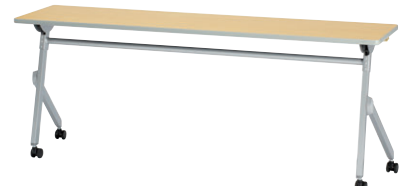

セット写真のテーブル STV-1845HM-W

チェア P224

STV **H700**

●パネル付

棚付/STV-1860LMT-P

棚付/STV-1845LMT-W

●パネルなし

棚なし/STV-1845L-P

棚	寸法W×D×H/脚間	パネル付				パネルなし			
		質量kg	商品コード	品番	価格	質量kg	商品コード	品番	価格
棚付	1800×600×700/1585	26.0	50-1320-□	STV-1860LMT-□	¥91,200	24.5	50-1328-□	STV-1860LT-□	¥79,300
	1500×600×700/1285	23.0	50-1321-□	STV-1560LMT-□	¥89,200	21.0	50-1329-□	STV-1560LT-□	¥77,900
	1800×450×700/1585	23.0	50-1322-□	STV-1845LMT-□	¥80,300	21.0	50-1330-□	STV-1845LT-□	¥68,400
	1500×450×700/1285	20.5	50-1323-□	STV-1545LMT-□	¥77,700	18.3	50-1331-□	STV-1545LT-□	¥66,400
棚なし	1800×600×700/1585	25.0	50-1324-□	STV-1860LM-□	¥85,600	23.0	50-1332-□	STV-1860L-□	¥73,700
	1500×600×700/1285	22.0	50-1325-□	STV-1560LM-□	¥83,900	20.0	50-1333-□	STV-1560L-□	¥72,600
	1800×450×700/1585	22.0	50-1326-□	STV-1845LM-□	¥74,700	20.0	50-1334-□	STV-1845L-□	¥62,800
	1500×450×700/1285	19.0	50-1327-□	STV-1545LM-□	¥72,400	17.0	50-1335-□	STV-1545L-□	¥61,100

●H700パネル・棚付タイプ

1860LMT・1560LMT

1845LMT・1545LMT

●H700パネル・棚なしタイプ

1860L・1560L・1845L・1545L

■共通仕様

天板・天板厚・芯材/メラミン化粧板・22mm厚・パーティクルボード  
 天板エッジ/オレフィン系樹脂エッジ巻  
 パネル/ABS樹脂成型品  
 脚/40×25スチール角パイプ 粉体塗装  
 φ50アジャスターキャスター付(手前2個ストップタイプ)ウレタンカバー車輪