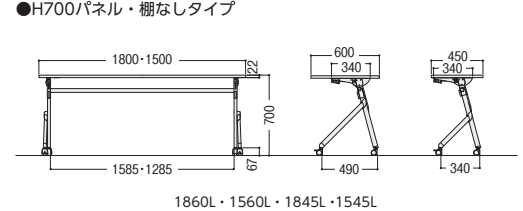

棚	寸法W×D×H/脚間	パネル付				パネルなし			
		質量kg	商品コード	品番	価格	質量kg	商品コード	品番	価格
棚付	1800×600×700/1585	26.0	50-1320-□	STV-1860LMT-□	¥91,200	24.5	50-1328-□	STV-1860LT-□	¥79,300
	1500×600×700/1285	23.0	50-1321-□	STV-1560LMT-□	¥89,200	21.0	50-1329-□	STV-1560LT-□	¥77,900
	1800×450×700/1585	23.0	50-1322-□	STV-1845LMT-□	¥80,300	21.0	50-1330-□	STV-1845LT-□	¥68,400
	1500×450×700/1285	20.5	50-1323-□	STV-1545LMT-□	¥77,700	18.3	50-1331-□	STV-1545LT-□	¥66,400
棚なし	1800×600×700/1585	25.0	50-1324-□	STV-1860LM-□	¥85,600	23.0	50-1332-□	STV-1860L-□	¥73,700
	1500×600×700/1285	22.0	50-1325-□	STV-1560LM-□	¥83,900	20.0	50-1333-□	STV-1560L-□	¥72,600
	1800×450×700/1585	22.0	50-1326-□	STV-1845LM-□	¥74,700	20.0	50-1334-□	STV-1845L-□	¥62,800
	1500×450×700/1285	19.0	50-1327-□	STV-1545LM-□	¥72,400	17.0	50-1335-□	STV-1545L-□	¥61,100

●H700パネル・棚付タイプ

1860LMT・1560LMT

1845LMT・1545LMT

●H700パネル・棚なしタイプ

1860L・1560L・1845L・1545L

■共通仕様

天板・天板厚・芯材/メラミン化粧板・22mm厚・パーティクルボード  
 天板エッジ/オレフィン系樹脂エッジ巻  
 パネル/ABS樹脂成型品  
 脚/40×25スチール角パイプ 粉体塗装  
 φ50アジャスターキャスター付(手前2個ストップタイプ)ウレタンカバー車輪