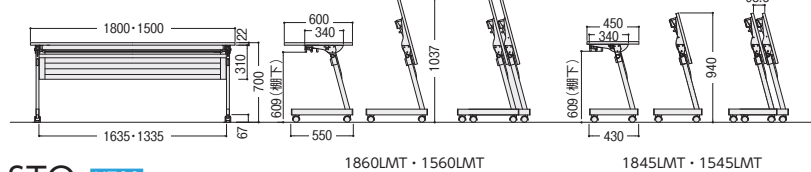

●天板ハネ上げ

●スタックピッチ98.5mm

●サイドスタック収納状態

省スペース収納を実現。

STO **H700**

●パネル付

棚付/STO-1860LMT-W

棚付/STO-1845LMT-P

●パネルなし

棚なし/STO-1845LW

棚	寸法W×D×H/脚間	パネル付				パネルなし			
		質量kg	商品コード	品番	価格	質量kg	商品コード	品番	価格
棚付	1800×600×700/1635	26.5	50-1352-□	STO-1860LMT-□	¥81,400	25.0	50-1360-□	STO-1860LT-□	¥69,500
	1500×600×700/1335	23.5	50-1353-□	STO-1560LMT-□	¥75,200	22.0	50-1361-□	STO-1560LT-□	¥63,900
	1800×450×700/1635	24.5	50-1354-□	STO-1845LMT-□	¥80,000	22.0	50-1362-□	STO-1845LT-□	¥68,100
	1500×450×700/1335	22.0	50-1355-□	STO-1545LMT-□	¥74,100	19.5	50-1363-□	STO-1545LT-□	¥62,800
棚なし	1800×600×700/1635	25.0	50-1356-□	STO-1860LM-□	¥75,800	23.5	50-1364-□	STO-1860L-□	¥63,900
	1500×600×700/1335	22.0	50-1357-□	STO-1560LM-□	¥69,900	20.5	50-1365-□	STO-1560L-□	¥58,600
	1800×450×700/1635	22.5	50-1358-□	STO-1845LM-□	¥74,400	20.5	50-1366-□	STO-1845L-□	¥62,500
	1500×450×700/1335	20.0	50-1359-□	STO-1545LM-□	¥68,800	18.0	50-1367-□	STO-1545L-□	¥57,500

●H700パネル・棚付タイプ

1860LMT・1560LMT

1845LMT・1545LMT

●H700パネル・棚なしタイプ

1860L・1560L・1845L・1545L

STO **H720**

棚	寸法W×D×H/脚間	パネル付				パネルなし			
		質量kg	商品コード	品番	価格	質量kg	商品コード	品番	価格
棚付	1800×600×720/1635	26.5	50-1336-□	STO-1860HMT-□	¥81,400	25.0	50-1344-□	STO-1860HT-□	¥69,500
	1500×600×720/1335	23.5	50-1337-□	STO-1560HMT-□	¥75,200	22.0	50-1345-□	STO-1560HT-□	¥63,900
	1800×450×720/1635	24.5	50-1338-□	STO-1845HMT-□	¥80,000	22.0	50-1346-□	STO-1845HT-□	¥68,100
	1500×450×720/1335	22.0	50-1339-□	STO-1545HMT-□	¥74,100	19.5	50-1347-□	STO-1545HT-□	¥62,800
棚なし	1800×600×720/1635	25.0	50-1340-□	STO-1860HM-□	¥75,800	23.5	50-1348-□	STO-1860H-□	¥63,900
	1500×600×720/1335	22.0	50-1341-□	STO-1560HM-□	¥69,900	20.5	50-1349-□	STO-1560H-□	¥58,600
	1800×450×720/1635	22.5	50-1342-□	STO-1845HM-□	¥74,400	20.5	50-1350-□	STO-1845H-□	¥62,500
	1500×450×720/1335	20.0	50-1343-□	STO-1545HM-□	¥68,800	18.0	50-1351-□	STO-1545H-□	¥57,500