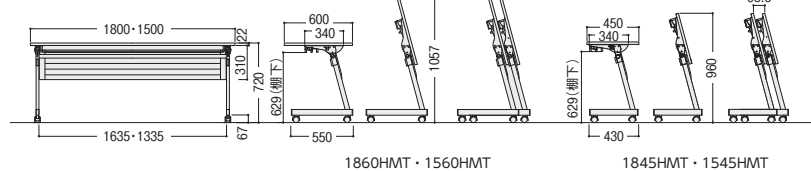

●H720パネル・棚付タイプ

1860HMT・1560HMT

1845HMT・1545HMT