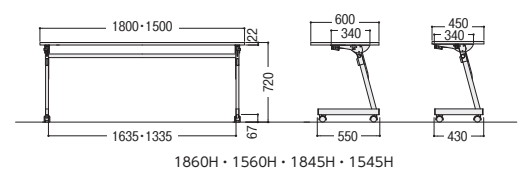

●H720パネル・棚なしタイプ

1860H・1560H・1845H・1545H