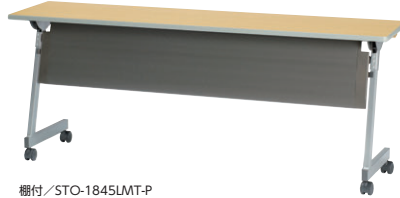

セット写真のテーブル STO-1845HM-W

チェアはイメージ

●特長

パネル

パイプ棚

棚付と棚なしの2タイプがあります。

ユニバーサルデザインのフックタイプレバーハンドル
左右2箇所のハンドルは片側の操作で簡単に折りたためます。

■共通仕様

●天板ハネ上げ

●スタックピッチ98.5mm

●サイドスタック収納状態

省スペース収納を実現。

STO **H700**

●パネル付

棚付/STO-1860LMT-W

棚付/STO-1845LMT-P

●パネルなし

棚なし/STO-1845LW

棚	寸法W×D×H/脚間	パネル付				パネルなし			
		質量kg	商品コード	品番	価格	質量kg	商品コード	品番	価格
棚付	1800×600×700/1635	26.5	50-1352-□	STO-1860LMT-□	¥81,400	25.0	50-1360-□	STO-1860LT-□	¥69,500
	1500×600×700/1335	23.5	50-1353-□	STO-1560LMT-□	¥75,200	22.0	50-1361-□	STO-1560LT-□	¥63,900
	1800×450×700/1635	24.5	50-1354-□	STO-1845LMT-□	¥80,000	22.0	50-1362-□	STO-1845LT-□	¥68,100
	1500×450×700/1335	22.0	50-1355-□	STO-1545LMT-□	¥74,100	19.5	50-1363-□	STO-1545LT-□	¥62,800
棚なし	1800×600×700/1635	25.0	50-1356-□	STO-1860LM-□	¥75,800	23.5	50-1364-□	STO-1860L-□	¥63,900
	1500×600×700/1335	22.0	50-1357-□	STO-1560LM-□	¥69,900	20.5	50-1365-□	STO-1560L-□	¥58,600
	1800×450×700/1635	22.5	50-1358-□	STO-1845LM-□	¥74,400	20.5	50-1366-□	STO-1845L-□	¥62,500
	1500×450×700/1335	20.0	50-1359-□	STO-1545LM-□	¥68,800	18.0	50-1367-□	STO-1545L-□	¥57,500