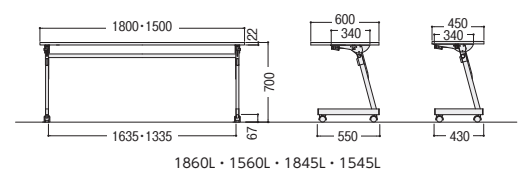

●パネルなし

棚なし/STO-1845LW

棚	寸法W×D×H/脚間	パネル付				パネルなし			
		質量kg	商品コード	品番	価格	質量kg	商品コード	品番	価格
棚付	1800×600×700/1635	26.5	50-1352-□	STO-1860LMT-□	¥81,400	25.0	50-1360-□	STO-1860LT-□	¥69,500
	1500×600×700/1335	23.5	50-1353-□	STO-1560LMT-□	¥75,200	22.0	50-1361-□	STO-1560LT-□	¥63,900
	1800×450×700/1635	24.5	50-1354-□	STO-1845LMT-□	¥80,000	22.0	50-1362-□	STO-1845LT-□	¥68,100
	1500×450×700/1335	22.0	50-1355-□	STO-1545LMT-□	¥74,100	19.5	50-1363-□	STO-1545LT-□	¥62,800
棚なし	1800×600×700/1635	25.0	50-1356-□	STO-1860LM-□	¥75,800	23.5	50-1364-□	STO-1860L-□	¥63,900
	1500×600×700/1335	22.0	50-1357-□	STO-1560LM-□	¥69,900	20.5	50-1365-□	STO-1560L-□	¥58,600
	1800×450×700/1635	22.5	50-1358-□	STO-1845LM-□	¥74,400	20.5	50-1366-□	STO-1845L-□	¥62,500
	1500×450×700/1335	20.0	50-1359-□	STO-1545LM-□	¥68,800	18.0	50-1367-□	STO-1545L-□	¥57,500

●H700パネル・棚付タイプ

1860LMT・1560LMT

1845LMT・1545LMT

●H700パネル・棚なしタイプ

1860L・1560L・1845L・1545L

STO **H720**

棚	寸法W×D×H/脚間	パネル付				パネルなし			
		質量kg	商品コード	品番	価格	質量kg	商品コード	品番	価格
棚付	1800×600×720/1635	26.5	50-1336-□	STO-1860HMT-□	¥81,400	25.0	50-1344-□	STO-1860HT-□	¥69,500
	1500×600×720/1335	23.5	50-1337-□	STO-1560HMT-□	¥75,200	22.0	50-1345-□	STO-1560HT-□	¥63,900
	1800×450×720/1635	24.5	50-1338-□	STO-1845HMT-□	¥80,000	22.0	50-1346-□	STO-1845HT-□	¥68,100
	1500×450×720/1335	22.0	50-1339-□	STO-1545HMT-□	¥74,100	19.5	50-1347-□	STO-1545HT-□	¥62,800
棚なし	1800×600×720/1635	25.0	50-1340-□	STO-1860HM-□	¥75,800	23.5	50-1348-□	STO-1860H-□	¥63,900
	1500×600×720/1335	22.0	50-1341-□	STO-1560HM-□	¥69,900	20.5	50-1349-□	STO-1560H-□	¥58,600
	1800×450×720/1635	22.5	50-1342-□	STO-1845HM-□	¥74,400	20.5	50-1350-□	STO-1845H-□	¥62,500
	1500×450×720/1335	20.0	50-1343-□	STO-1545HM-□	¥68,800	18.0	50-1351-□	STO-1545H-□	¥57,500