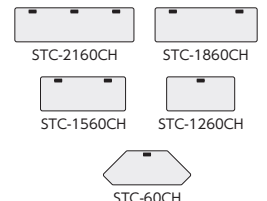

STC-1860P

STC-1545-R2

STC-1245-W

●コーナー

STC-60P-G

タイプ	寸法W×D×H/脚間	パネル付				パネルなし			
		質量kg	商品コード	品番	価格	質量kg	商品コード	品番	価格
ストレート	2100×600×700/1975	35.0	50-0908-□	STC-2160P-□	¥101,000	33.0	50-0904-□	STC-2160-□	¥86,800
	2100×450×700/1975	29.5	50-0909-□	STC-2145P-□	¥93,000	28.5	50-0905-□	STC-2145-□	¥78,800
	1800×600×700/1675	32.0	50-0255-□	STC-1860P-□	¥81,700	31.0	50-0261-□	STC-1860-□	¥68,300
	1800×450×700/1675	26.5	50-0256-□	STC-1845P-□	¥75,700	24.5	50-0262-□	STC-1845-□	¥62,300
	1500×600×700/1375	30.5	50-0257-□	STC-1560P-□	¥81,500	29.0	50-0263-□	STC-1560-□	¥68,200
	1500×450×700/1375	24.0	50-0258-□	STC-1545P-□	¥73,000	22.5	50-0264-□	STC-1545-□	¥59,700
	1200×600×700/1075	23.0	50-0910-□	STC-1260P-□	¥78,800	22.0	50-0906-□	STC-1260-□	¥65,600
コーナー	1540×600×700/575	24.0	50-0259-□	STC-60P-□	¥88,400	23.0	50-0265-□	STC-60-□	¥76,700
	1325×450×700/575	22.0	50-0260-□	STC-45P-□	¥77,700	21.0	50-0266-□	STC-45-□	¥66,000

コードホール付 (CHタイプ)

●ストレート

STC-2160CHP-W

STC-1860CHP

●コーナー

STC-60CHP-W

●コードホール付天板

タイプ	寸法W×D×H/脚間	パネル付				パネルなし			
		質量kg	商品コード	品番	価格	質量kg	商品コード	品番	価格
ストレート	2100×600×700/1975	35.0	50-0914-□	STC-2160CHP-□	¥108,400	33.0	50-0912-□	STC-2160CH-□	¥94,200
	1800×600×700/1675	32.0	50-0919-□	STC-1860CHP-□	¥90,100	31.0	50-0916-□	STC-1860CH-□	¥76,700
	1500×600×700/1375	30.5	50-0920-□	STC-1560CHP-□	¥89,600	29.0	50-0917-□	STC-1560CH-□	¥76,300
	1200×600×700/1075	23.0	50-0915-□	STC-1260CHP-□	¥86,800	22.0	50-0913-□	STC-1260CH-□	¥73,600
コーナー	1540×600×700/575	24.0	50-0921-□	STC-60CHP-□	¥91,600	23.0	50-0918-□	STC-60CH-□	¥79,900

■コードホールカバー (CHタイプ標準装備)

少量配線には小窓を利用し、大量配線にはカバーをスライドして開口部を大きくして使用します。

■共通仕様

天板・天板厚・芯材/メラミン化粧板・29mm・パーティクルボード
天板エッジ/ソフトエッジ
幕板/ABS樹脂成型品
脚/25×50スチール角パイプ、粉体塗装、キャスター付(手前2ヶストップパタイプ)
●天板ハネ上げ式 ●棚付

■天板カラー

*市販メラミン化粧板の色・柄が選定できます。詳しくは担当者にご相談ください。