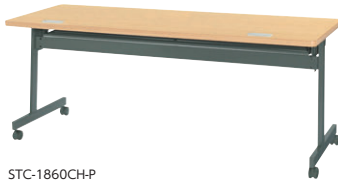

セット写真のテーブル STC-1860CHP-W、-60CHP-W、チェア MC-152F-B チェア P343

STCシリーズはハネ上げ式スタックテーブルのスタンダード。W2100・1200サイズコードホール付タイプを新たに加え、さらにバリエーションを充実させました。

●スタック収納状態

●天板ハネ上げ式

天板右下のレバーをロック解除し、天板をハネ上げることで天板が折れたためです。

コードホールなし

●ストレート

STC-1860P

STC-1545-R2

STC-1245-W

●コーナー

STC-60P-G

タイプ	寸法W×D×H/脚間	パネル付				パネルなし			
		質量kg	商品コード	品番	価格	質量kg	商品コード	品番	価格
ストレート	2100×600×700/1975	35.0	50-0908-□	STC-2160P-□	¥101,000	33.0	50-0904-□	STC-2160-□	¥86,800
	2100×450×700/1975	29.5	50-0909-□	STC-2145P-□	¥93,000	28.5	50-0905-□	STC-2145-□	¥78,800
	1800×600×700/1675	32.0	50-0255-□	STC-1860P-□	¥81,700	31.0	50-0261-□	STC-1860-□	¥68,300
	1800×450×700/1675	26.5	50-0256-□	STC-1845P-□	¥75,700	24.5	50-0262-□	STC-1845-□	¥62,300
	1500×600×700/1375	30.5	50-0257-□	STC-1560P-□	¥81,500	29.0	50-0263-□	STC-1560-□	¥68,200
	1500×450×700/1375	24.0	50-0258-□	STC-1545P-□	¥73,000	22.5	50-0264-□	STC-1545-□	¥59,700
	1200×600×700/1075	23.0	50-0910-□	STC-1260P-□	¥78,800	22.0	50-0906-□	STC-1260-□	¥65,600
コーナー	1540×600×700/575	24.0	50-0259-□	STC-60P-□	¥88,400	23.0	50-0265-□	STC-60-□	¥76,700
	1325×450×700/575	22.0	50-0260-□	STC-45P-□	¥77,700	21.0	50-0266-□	STC-45-□	¥66,000

コードホール付 (CHタイプ)

●ストレート

STC-2160CHP-W

STC-1860CHP

●コーナー

STC-60CHP-W

●コードホール付天板

タイプ	寸法W×D×H/脚間	パネル付				パネルなし			
		質量kg	商品コード	品番	価格	質量kg	商品コード	品番	価格
ストレート	2100×600×700/1975	35.0	50-0914-□	STC-2160CHP-□	¥108,400	33.0	50-0912-□	STC-2160CH-□	¥94,200
	1800×600×700/1675	32.0	50-0919-□	STC-1860CHP-□	¥90,100	31.0	50-0916-□	STC-1860CH-□	¥76,700
	1500×600×700/1375	30.5	50-0920-□	STC-1560CHP-□	¥89,600	29.0	50-0917-□	STC-1560CH-□	¥76,300
	1200×600×700/1075	23.0	50-0915-□	STC-1260CHP-□	¥86,800	22.0	50-0913-□	STC-1260CH-□	¥73,600
コーナー	1540×600×700/575	24.0	50-0921-□	STC-60CHP-□	¥91,600	23.0	50-0918-□	STC-60CH-□	¥79,900