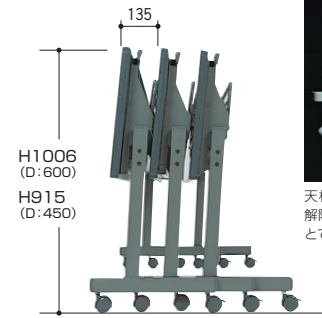

セット写真のテーブル STC-1860CHP-W、-60CHP-W、チェア MC-152F-B チェア P343

STCシリーズはハネ上げ式スタックテーブルのスタンダード。W2100・1200サイズコードホール付タイプを新たに加え、さらにバリエーションを充実させました。

●スタック収納状態

●天板ハネ上げ式

天板右下のレバーをロック解除し、天板をハネ上げることで天板が折れたためです。

コードホールなし

●ストレート

STC-1860P

STC-1545-R2

STC-1245-W

●コーナー

STC-60P-G

タイプ	寸法W×D×H/脚間	パネル付				パネルなし			
		質量kg	商品コード	品番	価格	質量kg	商品コード	品番	価格
ストレート	2100×600×700/1975	35.0	50-0908-□	STC-2160P-□	¥101,000	33.0	50-0904-□	STC-2160-□	¥86,800
	2100×450×700/1975	29.5	50-0909-□	STC-2145P-□	¥93,000	28.5	50-0905-□	STC-2145-□	¥78,800
	1800×600×700/1675	32.0	50-0255-□	STC-1860P-□	¥81,700	31.0	50-0261-□	STC-1860-□	¥68,300
	1800×450×700/1675	26.5	50-0256-□	STC-1845P-□	¥75,700	24.5	50-0262-□	STC-1845-□	¥62,300
	1500×600×700/1375	30.5	50-0257-□	STC-1560P-□	¥81,500	29.0	50-0263-□	STC-1560-□	¥68,200
	1500×450×700/1375	24.0	50-0258-□	STC-1545P-□	¥73,000	22.5	50-0264-□	STC-1545-□	¥59,700
	1200×600×700/1075	23.0	50-0910-□	STC-1260P-□	¥78,800	22.0	50-0906-□	STC-1260-□	¥65,600
コーナー	1540×600×700/575	24.0	50-0259-□	STC-60P-□	¥88,400	23.0	50-0265-□	STC-60-□	¥76,700
	1325×450×700/575	22.0	50-0260-□	STC-45P-□	¥77,700	21.0	50-0266-□	STC-45-□	¥66,000

コードホール付 (CHタイプ)

●ストレート

STC-2160CHP-W

STC-1860CHP

●コーナー

STC-60CHP-W

●コードホール付天板

タイプ	寸法W×D×H/脚間	パネル付				パネルなし			
		質量kg	商品コード	品番	価格	質量kg	商品コード	品番	価格
ストレート	2100×600×700/1975	35.0	50-0914-□	STC-2160CHP-□	¥108,400	33.0	50-0912-□	STC-2160CH-□	¥94,200
	1800×600×700/1675	32.0	50-0919-□	STC-1860CHP-□	¥90,100	31.0	50-0916-□	STC-1860CH-□	¥76,700
	1500×600×700/1375	30.5	50-0920-□	STC-1560CHP-□	¥89,600	29.0	50-0917-□	STC-1560CH-□	¥76,300
	1200×600×700/1075	23.0	50-0915-□	STC-1260CHP-□	¥86,800	22.0	50-0913-□	STC-1260CH-□	¥73,600
コーナー	1540×600×700/575	24.0	50-0921-□	STC-60CHP-□	¥91,600	23.0	50-0918-□	STC-60CH-□	¥79,900