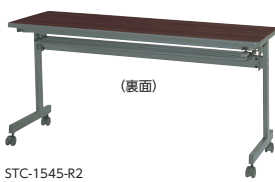

セット写真のテーブル STC-1860CHP-W、-60CHP-W、チェア MC-152F-B チェア P343

STCシリーズはハネ上げ式スタックテーブルのスタンダード。W2100・1200サイズコードホール付タイプを新たに加え、さらにバリエーションを充実させました。

●スタック収納状態

●天板ハネ上げ式

天板右下のレバーをロック解除し、天板をハネ上げることで天板が折れたためです。

コードホールなし

●ストレート

STC-1860P

STC-1545-R2

STC-1245-W

●コーナー

STC-60P-G

タイプ	寸法W×D×H/脚間	パネル付				パネルなし			
		質量kg	商品コード	品番	価格	質量kg	商品コード	品番	価格
ストレート	2100×600×700/1975	35.0	50-0908-□	STC-2160P-□	¥101,000	33.0	50-0904-□	STC-2160-□	¥86,800
	2100×450×700/1975	29.5	50-0909-□	STC-2145P-□	¥93,000	28.5	50-0905-□	STC-2145-□	¥78,800
	1800×600×700/1675	32.0	50-0255-□	STC-1860P-□	¥81,700	31.0	50-0261-□	STC-1860-□	¥68,300
	1800×450×700/1675	26.5	50-0256-□	STC-1845P-□	¥75,700	24.5	50-0262-□	STC-1845-□	¥62,300
	1500×600×700/1375	30.5	50-0257-□	STC-1560P-□	¥81,500	29.0	50-0263-□	STC-1560-□	¥68,200
	1500×450×700/1375	24.0	50-0258-□	STC-1545P-□	¥73,000	22.5	50-0264-□	STC-1545-□	¥59,700
	1200×600×700/1075	23.0	50-0910-□	STC-1260P-□	¥78,800	22.0	50-0906-□	STC-1260-□	¥65,600
コーナー	1540×600×700/575	24.0	50-0259-□	STC-60P-□	¥88,400	23.0	50-0265-□	STC-60-□	¥76,700
	1325×450×700/575	22.0	50-0260-□	STC-45P-□	¥77,700	21.0	50-0266-□	STC-45-□	¥66,000

コードホール付 (CHタイプ)

●ストレート

STC-2160CHP-W

STC-1860CHP

●コーナー

STC-60CHP-W

●コードホール付天板

タイプ	寸法W×D×H/脚間	パネル付				パネルなし			
		質量kg	商品コード	品番	価格	質量kg	商品コード	品番	価格
ストレート	2100×600×700/1975	35.0	50-0914-□	STC-2160CHP-□	¥108,400	33.0	50-0912-□	STC-2160CH-□	¥94,200
	1800×600×700/1675	32.0	50-0919-□	STC-1860CHP-□	¥90,100	31.0	50-0916-□	STC-1860CH-□	¥76,700
	1500×600×700/1375	30.5	50-0920-□	STC-1560CHP-□	¥89,600	29.0	50-0917-□	STC-1560CH-□	¥76,300
	1200×600×700/1075	23.0	50-0915-□	STC-1260CHP-□	¥86,800	22.0	50-0913-□	STC-1260CH-□	¥73,600
コーナー	1540×600×700/575	24.0	50-0921-□	STC-60CHP-□	¥91,600	23.0	50-0918-□	STC-60CH-□	¥79,900