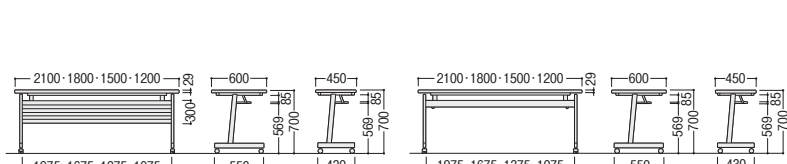

STCシリーズはハネ上げ式スタックテーブルのスタンダード。W2100・1200サイズコードホール付タイプを新たに加え、さらにバリエーションを充実させました。

●スタック収納状態

●天板ハネ上げ式

天板右下のレバーをロック解除し、天板をハネ上げることで天板が折れたためです。

コードホールなし

●ストレート

●コーナー

タイプ	寸法W×D×H/脚間	パネル付				パネルなし			
		質量kg	商品コード	品番	価格	質量kg	商品コード	品番	価格
ストレート	2100×600×700/1975	35.0	50-0908-□	STC-2160P-□	¥101,000	33.0	50-0904-□	STC-2160-□	¥86,800
	2100×450×700/1975	29.5	50-0909-□	STC-2145P-□	¥93,000	28.5	50-0905-□	STC-2145-□	¥78,800
	1800×600×700/1675	32.0	50-0255-□	STC-1860P-□	¥81,700	31.0	50-0261-□	STC-1860-□	¥68,300
	1800×450×700/1675	26.5	50-0256-□	STC-1845P-□	¥75,700	24.5	50-0262-□	STC-1845-□	¥62,300
	1500×600×700/1375	30.5	50-0257-□	STC-1560P-□	¥81,500	29.0	50-0263-□	STC-1560-□	¥68,200
	1500×450×700/1375	24.0	50-0258-□	STC-1545P-□	¥73,000	22.5	50-0264-□	STC-1545-□	¥59,700
	1200×600×700/1075	23.0	50-0910-□	STC-1260P-□	¥78,800	22.0	50-0906-□	STC-1260-□	¥65,600
コーナー	1540×600×700/575	24.0	50-0259-□	STC-60P-□	¥88,400	23.0	50-0265-□	STC-60-□	¥76,700
	1325×450×700/575	22.0	50-0260-□	STC-45P-□	¥77,700	21.0	50-0266-□	STC-45-□	¥66,000

コードホール付 (CHタイプ)

●ストレート

●コーナー

●コードホール付天板

タイプ	寸法W×D×H/脚間	パネル付				パネルなし			
		質量kg	商品コード	品番	価格	質量kg	商品コード	品番	価格
ストレート	2100×600×700/1975	35.0	50-0914-□	STC-2160CHP-□	¥108,400	33.0	50-0912-□	STC-2160CH-□	¥94,200
	1800×600×700/1675	32.0	50-0919-□	STC-1860CHP-□	¥90,100	31.0	50-0916-□	STC-1860CH-□	¥76,700
	1500×600×700/1375	30.5	50-0920-□	STC-1560CHP-□	¥89,600	29.0	50-0917-□	STC-1560CH-□	¥76,300
	1200×600×700/1075	23.0	50-0915-□	STC-1260CHP-□	¥86,800	22.0	50-0913-□	STC-1260CH-□	¥73,600
コーナー	1540×600×700/575	24.0	50-0921-□	STC-60CHP-□	¥91,600	23.0	50-0918-□	STC-60CH-□	¥79,900

■コードホールカバー (CHタイプ標準装備)

少量配線には小窓を利用し、大量配線にはカバーをスライドして開口部を大きくして使用します。

■共通仕様