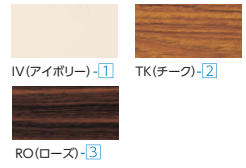

OZT-G1845T-TK(チーク)

■天板カラー

■折りたたみテーブル

エッジ	寸法W×D×H	棚付				棚なし			
		質量kg	商品コード	品番	価格	質量kg	商品コード	品番	価格
ソフトエッジ	1800×600×700	20.1	66-0545-□	OMT-G1860S-□	¥33,000	17.9	66-0557-□	OMTN-G1860SN-□	¥31,700
	1800×450×700	16.3	66-0546-□	OMT-G1845S-□	¥28,000	14.1	66-0558-□	OMTN-G1845SN-□	¥26,800
	1500×600×700	17.3	66-0547-□	OMT-G1560S-□	¥33,000	16.0	66-0559-□	OMTN-G1560SN-□	¥31,700
	1500×450×700	14.2	66-0548-□	OMT-G1545S-□	¥28,000	12.9	66-0560-□	OMTN-G1545SN-□	¥26,800
	1200×600×700	14.0	66-0549-□	OMT-G1260S-□	¥37,700	12.8	66-0561-□	OMTN-G1260SN-□	¥36,600
	1200×450×700	13.0	66-0550-□	OMT-G1245S-□	¥31,700	11.9	66-0562-□	OMTN-G1245SN-□	¥31,000
共巻	1800×600×700	16.6	66-0551-□	OMT-G1860T-□	¥28,900	14.4	66-0563-□	OMTN-G1860TN-□	¥27,900
	1800×450×700	13.8	66-0552-□	OMT-G1845T-□	¥24,000	11.6	66-0564-□	OMTN-G1845TN-□	¥23,000
	1500×600×700	15.6	66-0553-□	OMT-G1560T-□	¥28,900	14.3	66-0565-□	OMTN-G1560TN-□	¥27,900
	1500×450×700	12.5	66-0554-□	OMT-G1545T-□	¥24,000	10.2	66-0566-□	OMTN-G1545TN-□	¥23,000
	1200×600×700	13.3	66-0555-□	OMT-G1260T-□	¥32,700	12.1	66-0567-□	OMTN-G1260TN-□	¥32,100
	1200×450×700	11.0	66-0556-□	OMT-G1245T-□	¥27,300	9.9	66-0568-□	OMTN-G1245TN-□	¥26,700