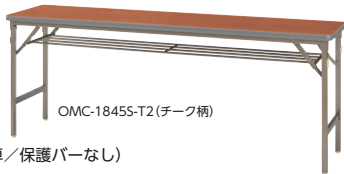

■座卓

エッジ	寸法W×D×H	質量kg	商品コード	品番	価格
ソフトエッジ	1800×600×330	17.3	66-0569-□	OZT-G1860S-□	¥31,200
	1800×450×330	13.5	66-0570-□	OZT-G1845S-□	¥26,400
	1500×600×330	12.9	66-0574-□	OZT-G1560S-□	NEW ¥31,200
	1500×450×330	9.8	66-0573-□	OZT-G1545S-□	NEW ¥26,400
共巻	1800×600×330	13.8	66-0571-□	OZT-G1860T-□	¥27,100
	1800×450×330	11.0	66-0572-□	OZT-G1845T-□	¥22,600
	1500×600×330	12.3	66-0576-□	OZT-G1560T-□	NEW ¥27,100
	1500×450×330	9.5	66-0575-□	OZT-G1545T-□	NEW ¥22,500

■仕様(折りたたみ・座卓)

天板/メラミン化粧板、28mm厚
天板芯材/パーティクルボード
天板エッジ/ソフトエッジ、共巻
脚部/26×26スチール角パイプ、
メラミン焼付塗装
アジャスター付

ワイドフレーム脚折りたたみテーブル・座卓

脚間寸法：1698mm

●ソフトエッジ(折りたたみテーブル/棚付)

OMC-1845S-T2(チーク柄)

●共巻エッジ(折りたたみテーブル/棚付)

OMC-1845T-R2(ローズ柄)

●ソフトエッジ(座卓/保護バーなし)

OZC-1845S-T2(チーク柄)

●共巻エッジ(座卓/保護バー付)

OZC-1845TDX-R2(ローズ柄)

■折りたたみテーブル

■天板カラー

■仕様(折りたたみ・座卓)

天板/メラミン化粧板、29mm厚
天板芯材/パーティクルボード
天板エッジ/オレフィン系樹脂エッジ
脚部/26×26スチール角パイプ、
メラミン焼付塗装、アジャスター付