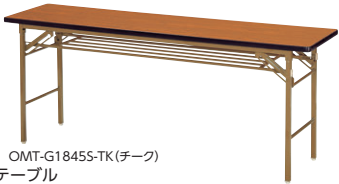

折りたたみテーブル・座卓・座イス・座布団

08

会議・ミーティングテーブル

折りたたみテーブル・座卓

脚間寸法：1540mm(W1800タイプ)、1240mm(W1500タイプ)、940mm(W1200タイプ)

●折りたたみテーブル

OMT-G1845S-TK(チーク)

●座卓

OZT-G1845T-TK(チーク)

■天板カラー

■折りたたみテーブル

エッジ	寸法W×D×H	棚付				棚なし			
		質量kg	商品コード	品番	価格	質量kg	商品コード	品番	価格
ソフトエッジ	1800×600×700	20.1	66-0545-□	OMT-G1860S-□	¥33,000	17.9	66-0557-□	OMTN-G1860SN-□	¥31,700
	1800×450×700	16.3	66-0546-□	OMT-G1845S-□	¥28,000	14.1	66-0558-□	OMTN-G1845SN-□	¥26,800
	1500×600×700	17.3	66-0547-□	OMT-G1560S-□	¥33,000	16.0	66-0559-□	OMTN-G1560SN-□	¥31,700
	1500×450×700	14.2	66-0548-□	OMT-G1545S-□	¥28,000	12.9	66-0560-□	OMTN-G1545SN-□	¥26,800
	1200×600×700	14.0	66-0549-□	OMT-G1260S-□	¥37,700	12.8	66-0561-□	OMTN-G1260SN-□	¥36,600
	1200×450×700	13.0	66-0550-□	OMT-G1245S-□	¥31,700	11.9	66-0562-□	OMTN-G1245SN-□	¥31,000
共巻	1800×600×700	16.6	66-0551-□	OMT-G1860T-□	¥28,900	14.4	66-0563-□	OMTN-G1860TN-□	¥27,900
	1800×450×700	13.8	66-0552-□	OMT-G1845T-□	¥24,000	11.6	66-0564-□	OMTN-G1845TN-□	¥23,000
	1500×600×700	15.6	66-0553-□	OMT-G1560T-□	¥28,900	14.3	66-0565-□	OMTN-G1560TN-□	¥27,900
	1500×450×700	12.5	66-0554-□	OMT-G1545T-□	¥24,000	10.2	66-0566-□	OMTN-G1545TN-□	¥23,000
	1200×600×700	13.3	66-0555-□	OMT-G1260T-□	¥32,700	12.1	66-0567-□	OMTN-G1260TN-□	¥32,100
	1200×450×700	11.0	66-0556-□	OMT-G1245T-□	¥27,300	9.9	66-0568-□	OMTN-G1245TN-□	¥26,700

■座卓

エッジ	寸法W×D×H	質量kg	商品コード	品番	価格
ソフトエッジ	1800×600×330	17.3	66-0569-□	OZT-G1860S-□	¥31,200
	1800×450×330	13.5	66-0570-□	OZT-G1845S-□	¥26,400
	1500×600×330	12.9	66-0574-□	OZT-G1560S-□	NEW ¥31,200
	1500×450×330	9.8	66-0573-□	OZT-G1545S-□	NEW ¥26,400
共巻	1800×600×330	13.8	66-0571-□	OZT-G1860T-□	¥27,100
	1800×450×330	11.0	66-0572-□	OZT-G1845T-□	¥22,600
	1500×600×330	12.3	66-0576-□	OZT-G1560T-□	NEW ¥27,100
	1500×450×330	9.5	66-0575-□	OZT-G1545T-□	NEW ¥22,500

■仕様(折りたたみ・座卓)

天板/メラミン化粧板、28mm厚
天板芯材/パーティクルボード
天板エッジ/ソフトエッジ、共巻
脚部/26×26スチール角パイプ、
メラミン焼付塗装
アジャスター付

ワイドフレーム脚折りたたみテーブル・座卓

脚間寸法：1698mm

●ソフトエッジ(折りたたみテーブル/棚付)

OMC-1845S-T2(チーク柄)

●共巻エッジ(折りたたみテーブル/棚付)

OMC-1845T-R2(ローズ柄)