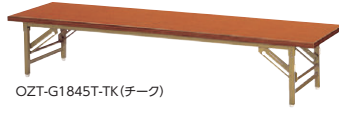

折りたたみテーブル・座卓・座イス・座布団

08

会議・ミーティングテーブル

折りたたみテーブル・座卓

脚間寸法：1540mm(W1800タイプ)、1240mm(W1500タイプ)、940mm(W1200タイプ)

●折りたたみテーブル

OMT-G1845S-TK(チーク)

●座卓

OZT-G1845T-TK(チーク)

■天板カラー

■折りたたみテーブル

エッジ	寸法W×D×H	棚付				棚なし			
		質量kg	商品コード	品番	価格	質量kg	商品コード	品番	価格
ソフトエッジ	1800×600×700	20.1	66-0545-□	OMT-G1860S-□	¥33,000	17.9	66-0557-□	OMTN-G1860SN-□	¥31,700
	1800×450×700	16.3	66-0546-□	OMT-G1845S-□	¥28,000	14.1	66-0558-□	OMTN-G1845SN-□	¥26,800
	1500×600×700	17.3	66-0547-□	OMT-G1560S-□	¥33,000	16.0	66-0559-□	OMTN-G1560SN-□	¥31,700
	1500×450×700	14.2	66-0548-□	OMT-G1545S-□	¥28,000	12.9	66-0560-□	OMTN-G1545SN-□	¥26,800
	1200×600×700	14.0	66-0549-□	OMT-G1260S-□	¥37,700	12.8	66-0561-□	OMTN-G1260SN-□	¥36,600
	1200×450×700	13.0	66-0550-□	OMT-G1245S-□	¥31,700	11.9	66-0562-□	OMTN-G1245SN-□	¥31,000
共巻	1800×600×700	16.6	66-0551-□	OMT-G1860T-□	¥28,900	14.4	66-0563-□	OMTN-G1860TN-□	¥27,900
	1800×450×700	13.8	66-0552-□	OMT-G1845T-□	¥24,000	11.6	66-0564-□	OMTN-G1845TN-□	¥23,000
	1500×600×700	15.6	66-0553-□	OMT-G1560T-□	¥28,900	14.3	66-0565-□	OMTN-G1560TN-□	¥27,900
	1500×450×700	12.5	66-0554-□	OMT-G1545T-□	¥24,000	10.2	66-0566-□	OMTN-G1545TN-□	¥23,000
	1200×600×700	13.3	66-0555-□	OMT-G1260T-□	¥32,700	12.1	66-0567-□	OMTN-G1260TN-□	¥32,100
	1200×450×700	11.0	66-0556-□	OMT-G1245T-□	¥27,300	9.9	66-0568-□	OMTN-G1245TN-□	¥26,700

■座卓

エッジ	寸法W×D×H	質量kg	商品コード	品番	価格
ソフトエッジ	1800×600×330	17.3	66-0569-□	OZT-G1860S-□	¥31,200
	1800×450×330	13.5	66-0570-□	OZT-G1845S-□	¥26,400
	1500×600×330	12.9	66-0574-□	OZT-G1560S-□	NEW ¥31,200
	1500×450×330	9.8	66-0573-□	OZT-G1545S-□	NEW ¥26,400
共巻	1800×600×330	13.8	66-0571-□	OZT-G1860T-□	¥27,100
	1800×450×330	11.0	66-0572-□	OZT-G1845T-□	¥22,600
	1500×600×330	12.3	66-0576-□	OZT-G1560T-□	NEW ¥27,100
	1500×450×330	9.5	66-0575-□	OZT-G1545T-□	NEW ¥22,500

■仕様(折りたたみ・座卓)

天板/メラミン化粧板、28mm厚
天板芯材/パーティクルボード
天板エッジ/ソフトエッジ、共巻
脚部/26×26スチール角パイプ、
メラミン焼付塗装
アジャスター付

ワイドフレーム脚折りたたみテーブル・座卓

脚間寸法：1698mm

●ソフトエッジ(折りたたみテーブル/棚付)

OMC-1845S-T2(チーク柄)

●共巻エッジ(折りたたみテーブル/棚付)

OMC-1845T-R2(ローズ柄)