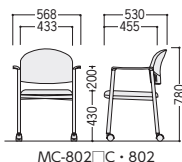

タイプ	寸法W×D×H/SH	質量kg	布張り		ビニールレザー張り	
			型番	価格	型番	価格
4本脚キャスター付	肘付	568×530×780/430	48-0164-□	MC-802FC-□ ¥34,500	48-0165-□	MC-802VC-□ ¥33,100
	肘なし	519×530×780/430	48-0172-□	MC-800FC-□ ¥27,400	48-0173-□	MC-800VC-□ ¥25,900
4本脚	肘付	568×530×780/430	48-0166-□	MC-802F-□ ¥26,000	48-0167-□	MC-802V-□ ¥24,600
	肘なし	498×530×780/430	48-0174-□	MC-800F-□ ¥18,900	48-0175-□	MC-800V-□ ¥17,400
ループ脚	肘付	568×530×780/430	48-0168-□	MC-822F-□ ¥32,900	48-0169-□	MC-822V-□ ¥31,400
	肘なし	498×530×780/430	48-0176-□	MC-820F-□ ¥25,700	48-0177-□	MC-820V-□ ¥24,300
カンチレバー脚	肘付	568×530×780/430	48-0170-□	MC-812F-□ ¥30,000	48-0171-□	MC-812V-□ ¥28,700
	肘なし	488×530×780/430	48-0178-□	MC-810F-□ ¥22,900	48-0179-□	MC-810V-□ ¥21,500

MC-820MV-PN

●カンチレバー脚

MC-812MF-R2

●MC-800M(メッキ脚)

タイプ	寸法W×D×H/SH	質量kg	布張り		ビニールレザー張り	
			型番	価格	型番	価格
4本脚キャスター付	肘付	568×530×780/430	48-0180-□	MC-802MFC-□ ¥39,400	48-0181-□	MC-802MVC-□ ¥38,100
	肘なし	519×530×780/430	48-0188-□	MC-800MFC-□ ¥32,200	48-0189-□	MC-800MVC-□ ¥30,900
4本脚	肘付	568×530×780/430	48-0182-□	MC-802MF-□ ¥30,900	48-0183-□	MC-802MV-□ ¥29,600
	肘なし	498×530×780/430	48-0190-□	MC-800MF-□ ¥23,500	48-0191-□	MC-800MV-□ ¥22,300
ループ脚	肘付	568×530×780/430	48-0184-□	MC-822MF-□ ¥37,700	48-0185-□	MC-822MV-□ ¥36,300
	肘なし	498×530×780/430	48-0192-□	MC-820MF-□ ¥30,600	48-0193-□	MC-820MV-□ ¥29,100
カンチレバー脚	肘付	568×530×780/430	48-0186-□	MC-812MF-□ ¥35,500	48-0187-□	MC-812MV-□ ¥34,100
	肘なし	488×530×780/430	48-0194-□	MC-810MF-□ ¥28,400	48-0195-□	MC-810MV-□ ¥27,100