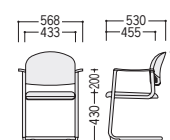

タイプ	寸法W×D×H/SH	質量kg	布張り		ビニールレザー張り	
			型番	価格	型番	価格
4本脚キャスター付	肘付	568×530×780/430	48-0164-□	MC-802FC-□ ¥34,500	48-0165-□	MC-802VC-□ ¥33,100
	肘なし	519×530×780/430	48-0172-□	MC-800FC-□ ¥27,400	48-0173-□	MC-800VC-□ ¥25,900
4本脚	肘付	568×530×780/430	48-0166-□	MC-802F-□ ¥26,000	48-0167-□	MC-802V-□ ¥24,600
	肘なし	498×530×780/430	48-0174-□	MC-800F-□ ¥18,900	48-0175-□	MC-800V-□ ¥17,400
ループ脚	肘付	568×530×780/430	48-0168-□	MC-822F-□ ¥32,900	48-0169-□	MC-822V-□ ¥31,400
	肘なし	498×530×780/430	48-0176-□	MC-820F-□ ¥25,700	48-0177-□	MC-820V-□ ¥24,300
カンチレバー脚	肘付	568×530×780/430	48-0170-□	MC-812F-□ ¥30,000	48-0171-□	MC-812V-□ ¥28,700
	肘なし	488×530×780/430	48-0178-□	MC-810F-□ ¥22,900	48-0179-□	MC-810V-□ ¥21,500

MC-820MV-PN

●カンチレバー脚

MC-812MF-R2

●MC-800M(メッキ脚)

タイプ	寸法W×D×H/SH	質量kg	布張り		ビニールレザー張り	
			型番	価格	型番	価格
4本脚キャスター付	肘付	568×530×780/430	48-0180-□	MC-802MFC-□ ¥39,400	48-0181-□	MC-802MVC-□ ¥38,100
	肘なし	519×530×780/430	48-0188-□	MC-800MFC-□ ¥32,200	48-0189-□	MC-800MVC-□ ¥30,900
4本脚	肘付	568×530×780/430	48-0182-□	MC-802MF-□ ¥30,900	48-0183-□	MC-802MV-□ ¥29,600
	肘なし	498×530×780/430	48-0190-□	MC-800MF-□ ¥23,500	48-0191-□	MC-800MV-□ ¥22,300
ループ脚	肘付	568×530×780/430	48-0184-□	MC-822MF-□ ¥37,700	48-0185-□	MC-822MV-□ ¥36,300
	肘なし	498×530×780/430	48-0192-□	MC-820MF-□ ¥30,600	48-0193-□	MC-820MV-□ ¥29,100
カンチレバー脚	肘付	568×530×780/430	48-0186-□	MC-812MF-□ ¥35,500	48-0187-□	MC-812MV-□ ¥34,100
	肘なし	488×530×780/430	48-0194-□	MC-810MF-□ ¥28,400	48-0195-□	MC-810MV-□ ¥27,100