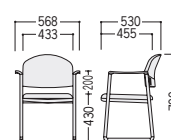

タイプ	寸法W×D×H/SH	質量kg	布張り		ビニールレザー張り	
			型番	価格	型番	価格
4本脚キャスター付	肘付	568×530×780/430	48-0164-□	MC-802FC-□ ¥34,500	48-0165-□	MC-802VC-□ ¥33,100
	肘なし	519×530×780/430	48-0172-□	MC-800FC-□ ¥27,400	48-0173-□	MC-800VC-□ ¥25,900
4本脚	肘付	568×530×780/430	48-0166-□	MC-802F-□ ¥26,000	48-0167-□	MC-802V-□ ¥24,600
	肘なし	498×530×780/430	48-0174-□	MC-800F-□ ¥18,900	48-0175-□	MC-800V-□ ¥17,400
ループ脚	肘付	568×530×780/430	48-0168-□	MC-822F-□ ¥32,900	48-0169-□	MC-822V-□ ¥31,400
	肘なし	498×530×780/430	48-0176-□	MC-820F-□ ¥25,700	48-0177-□	MC-820V-□ ¥24,300
カンチレバー脚	肘付	568×530×780/430	48-0170-□	MC-812F-□ ¥30,000	48-0171-□	MC-812V-□ ¥28,700
	肘なし	488×530×780/430	48-0178-□	MC-810F-□ ¥22,900	48-0179-□	MC-810V-□ ¥21,500

MC-820MV-PN

●カンチレバー脚

MC-812MF-R2

●MC-800M(メッキ脚)

タイプ	寸法W×D×H/SH	質量kg	布張り		ビニールレザー張り	
			型番	価格	型番	価格
4本脚キャスター付	肘付	568×530×780/430	48-0180-□	MC-802MFC-□ ¥39,400	48-0181-□	MC-802MVC-□ ¥38,100
	肘なし	519×530×780/430	48-0188-□	MC-800MFC-□ ¥32,200	48-0189-□	MC-800MVC-□ ¥30,900
4本脚	肘付	568×530×780/430	48-0182-□	MC-802MF-□ ¥30,900	48-0183-□	MC-802MV-□ ¥29,600
	肘なし	498×530×780/430	48-0190-□	MC-800MF-□ ¥23,500	48-0191-□	MC-800MV-□ ¥22,300
ループ脚	肘付	568×530×780/430	48-0184-□	MC-822MF-□ ¥37,700	48-0185-□	MC-822MV-□ ¥36,300
	肘なし	498×530×780/430	48-0192-□	MC-820MF-□ ¥30,600	48-0193-□	MC-820MV-□ ¥29,100
カンチレバー脚	肘付	568×530×780/430	48-0186-□	MC-812MF-□ ¥35,500	48-0187-□	MC-812MV-□ ¥34,100
	肘なし	488×530×780/430	48-0194-□	MC-810MF-□ ¥28,400	48-0195-□	MC-810MV-□ ¥27,100