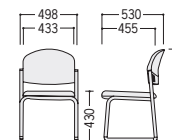

タイプ	寸法W×D×H/SH	質量kg	布張り		ビニールレザー張り	
			型番	価格	型番	価格
4本脚キャスター付	肘付	568×530×780/430	48-0164-□	MC-802FC-□ ¥34,500	48-0165-□	MC-802VC-□ ¥33,100
	肘なし	519×530×780/430	48-0172-□	MC-800FC-□ ¥27,400	48-0173-□	MC-800VC-□ ¥25,900
4本脚	肘付	568×530×780/430	48-0166-□	MC-802F-□ ¥26,000	48-0167-□	MC-802V-□ ¥24,600
	肘なし	498×530×780/430	48-0174-□	MC-800F-□ ¥18,900	48-0175-□	MC-800V-□ ¥17,400
ループ脚	肘付	568×530×780/430	48-0168-□	MC-822F-□ ¥32,900	48-0169-□	MC-822V-□ ¥31,400
	肘なし	498×530×780/430	48-0176-□	MC-820F-□ ¥25,700	48-0177-□	MC-820V-□ ¥24,300
カンチレバー脚	肘付	568×530×780/430	48-0170-□	MC-812F-□ ¥30,000	48-0171-□	MC-812V-□ ¥28,700
	肘なし	488×530×780/430	48-0178-□	MC-810F-□ ¥22,900	48-0179-□	MC-810V-□ ¥21,500

MC-820MV-PN

●カンチレバー脚

MC-812MF-R2

●MC-800M(メッキ脚)

タイプ	寸法W×D×H/SH	質量kg	布張り		ビニールレザー張り	
			型番	価格	型番	価格
4本脚キャスター付	肘付	568×530×780/430	48-0180-□	MC-802MFC-□ ¥39,400	48-0181-□	MC-802MVC-□ ¥38,100
	肘なし	519×530×780/430	48-0188-□	MC-800MFC-□ ¥32,200	48-0189-□	MC-800MVC-□ ¥30,900
4本脚	肘付	568×530×780/430	48-0182-□	MC-802MF-□ ¥30,900	48-0183-□	MC-802MV-□ ¥29,600
	肘なし	498×530×780/430	48-0190-□	MC-800MF-□ ¥23,500	48-0191-□	MC-800MV-□ ¥22,300
ループ脚	肘付	568×530×780/430	48-0184-□	MC-822MF-□ ¥37,700	48-0185-□	MC-822MV-□ ¥36,300
	肘なし	498×530×780/430	48-0192-□	MC-820MF-□ ¥30,600	48-0193-□	MC-820MV-□ ¥29,100
カンチレバー脚	肘付	568×530×780/430	48-0186-□	MC-812MF-□ ¥35,500	48-0187-□	MC-812MV-□ ¥34,100
	肘なし	488×530×780/430	48-0194-□	MC-810MF-□ ¥28,400	48-0195-□	MC-810MV-□ ¥27,100