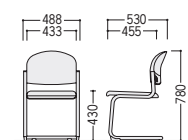

タイプ	寸法W×D×H/SH	質量kg	布張り		ビニールレザー張り	
			型番	価格	型番	価格
4本脚キャスター付	肘付	568×530×780/430	48-0164-□	MC-802FC-□ ¥34,500	48-0165-□	MC-802VC-□ ¥33,100
	肘なし	519×530×780/430	48-0172-□	MC-800FC-□ ¥27,400	48-0173-□	MC-800VC-□ ¥25,900
4本脚	肘付	568×530×780/430	48-0166-□	MC-802F-□ ¥26,000	48-0167-□	MC-802V-□ ¥24,600
	肘なし	498×530×780/430	48-0174-□	MC-800F-□ ¥18,900	48-0175-□	MC-800V-□ ¥17,400
ループ脚	肘付	568×530×780/430	48-0168-□	MC-822F-□ ¥32,900	48-0169-□	MC-822V-□ ¥31,400
	肘なし	498×530×780/430	48-0176-□	MC-820F-□ ¥25,700	48-0177-□	MC-820V-□ ¥24,300
カンチレバー脚	肘付	568×530×780/430	48-0170-□	MC-812F-□ ¥30,000	48-0171-□	MC-812V-□ ¥28,700
	肘なし	488×530×780/430	48-0178-□	MC-810F-□ ¥22,900	48-0179-□	MC-810V-□ ¥21,500

MC-820MV-PN

●カンチレバー脚

MC-812MF-R2

●MC-800M(メッキ脚)

タイプ	寸法W×D×H/SH	質量kg	布張り		ビニールレザー張り	
			型番	価格	型番	価格
4本脚キャスター付	肘付	568×530×780/430	48-0180-□	MC-802MFC-□ ¥39,400	48-0181-□	MC-802MVC-□ ¥38,100
	肘なし	519×530×780/430	48-0188-□	MC-800MFC-□ ¥32,200	48-0189-□	MC-800MVC-□ ¥30,900
4本脚	肘付	568×530×780/430	48-0182-□	MC-802MF-□ ¥30,900	48-0183-□	MC-802MV-□ ¥29,600
	肘なし	498×530×780/430	48-0190-□	MC-800MF-□ ¥23,500	48-0191-□	MC-800MV-□ ¥22,300
ループ脚	肘付	568×530×780/430	48-0184-□	MC-822MF-□ ¥37,700	48-0185-□	MC-822MV-□ ¥36,300
	肘なし	498×530×780/430	48-0192-□	MC-820MF-□ ¥30,600	48-0193-□	MC-820MV-□ ¥29,100
カンチレバー脚	肘付	568×530×780/430	48-0186-□	MC-812MF-□ ¥35,500	48-0187-□	MC-812MV-□ ¥34,100
	肘なし	488×530×780/430	48-0194-□	MC-810MF-□ ¥28,400	48-0195-□	MC-810MV-□ ¥27,100