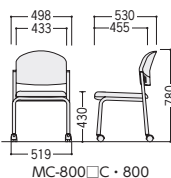

タイプ	寸法W×D×H/SH	質量kg	布張り		ビニールレザー張り	
			型番	価格	型番	価格
4本脚キャスター付	肘付	568×530×780/430	48-0164-□	MC-802FC-□ ¥34,500	48-0165-□	MC-802VC-□ ¥33,100
	肘なし	519×530×780/430	48-0172-□	MC-800FC-□ ¥27,400	48-0173-□	MC-800VC-□ ¥25,900
4本脚	肘付	568×530×780/430	48-0166-□	MC-802F-□ ¥26,000	48-0167-□	MC-802V-□ ¥24,600
	肘なし	498×530×780/430	48-0174-□	MC-800F-□ ¥18,900	48-0175-□	MC-800V-□ ¥17,400
ループ脚	肘付	568×530×780/430	48-0168-□	MC-822F-□ ¥32,900	48-0169-□	MC-822V-□ ¥31,400
	肘なし	498×530×780/430	48-0176-□	MC-820F-□ ¥25,700	48-0177-□	MC-820V-□ ¥24,300
カンチレバー脚	肘付	568×530×780/430	48-0170-□	MC-812F-□ ¥30,000	48-0171-□	MC-812V-□ ¥28,700
	肘なし	488×530×780/430	48-0178-□	MC-810F-□ ¥22,900	48-0179-□	MC-810V-□ ¥21,500

MC-820MV-PN

●カンチレバー脚

MC-812MF-R2

●MC-800M(メッキ脚)

タイプ	寸法W×D×H/SH	質量kg	布張り		ビニールレザー張り	
			型番	価格	型番	価格
4本脚キャスター付	肘付	568×530×780/430	48-0180-□	MC-802MFC-□ ¥39,400	48-0181-□	MC-802MVC-□ ¥38,100
	肘なし	519×530×780/430	48-0188-□	MC-800MFC-□ ¥32,200	48-0189-□	MC-800MVC-□ ¥30,900
4本脚	肘付	568×530×780/430	48-0182-□	MC-802MF-□ ¥30,900	48-0183-□	MC-802MV-□ ¥29,600
	肘なし	498×530×780/430	48-0190-□	MC-800MF-□ ¥23,500	48-0191-□	MC-800MV-□ ¥22,300
ループ脚	肘付	568×530×780/430	48-0184-□	MC-822MF-□ ¥37,700	48-0185-□	MC-822MV-□ ¥36,300
	肘なし	498×530×780/430	48-0192-□	MC-820MF-□ ¥30,600	48-0193-□	MC-820MV-□ ¥29,100
カンチレバー脚	肘付	568×530×780/430	48-0186-□	MC-812MF-□ ¥35,500	48-0187-□	MC-812MV-□ ¥34,100
	肘なし	488×530×780/430	48-0194-□	MC-810MF-□ ¥28,400	48-0195-□	MC-810MV-□ ¥27,100