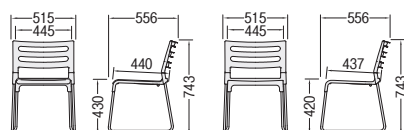

W515×D556×H743 SH430 ●3.8kg

51-0164-□ CM377-MS-□ ¥18,800

W515×D556×H743 SH420 ●3.3kg

■共通仕様 (CM378・377)

背・座/P.P.樹脂成型品
座パッド/ベト再生布 (CM378)
ビニールレザー (CM378・377)
脚部/φ16アルミパイプ、
粉体塗装 (CM378)
φ15.9スチールパイプ、
メラミン焼付塗装 (CM377)
●梱包5脚入

平積み8脚まで

CM378-MX/MX
CM377-MX

CM378-MS
CM377-MS

●スタッキング収納例
(平積み)

平積み8脚まで

●スタッキング収納
(30脚積載時 H1910)

専用台車 (CM378・377)
専用台車に30脚積載可能
51-0151-0 E-34
¥61,000
W648×D1070×H855

クリエイティブ
スペース