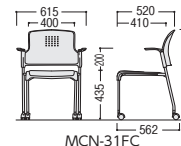

MCN-30F

●背カバー付

31FKC-R(レッド) 30FKC-LM(ライトグリーン) 30FK-G(グレー)

●背カバーなし

31FC-B(ブルー) 30F-K(ブラック) 30F-F(ブラック)

■共通仕様

背・座/P.P.樹脂成型シェル
座：布張り、ウレタンクッション
肘/PE樹脂成型品
脚部/φ19.1ハイテンションスチールパイプ、シルバー粉体塗装
φ52双輪キャスター(キャスタータイプ)
背カバー/布、ファスナー止め
●梱包5脚入

※キャスターなしタイプのみ

タイプ	背カバー付				背カバーなし			
	質量kg	商品コード	品番	価格	質量kg	商品コード	品番	価格
キャスター付	肘付	48-0273-□	MCN-31FKC-□	¥39,000	5.5	48-0277-□	MCN-31FC-□	¥29,100
	肘なし	48-0274-□	MCN-30FKC-□	¥35,800	5.4	48-0278-□	MCN-30FC-□	¥25,900
キャスターなし	肘付	48-0275-□	MCN-31FK-□	¥36,300	5.5	48-0279-□	MCN-31F-□	¥26,500
	肘なし	48-0276-□	MCN-30FK-□	¥33,400	5.4	48-0280-□	MCN-30F-□	¥23,300

W515×D556×H743 SH430 ●3.8kg

51-0164-□ CM377-MS-□ ¥18,800

W515×D556×H743 SH420 ●3.3kg

■共通仕様 (CM378・377)

背・座/P.P.樹脂成型品
座パッド/ベト再生布 (CM378)
ビニールレザー (CM378・377)
脚部/φ16アルミパイプ、
粉体塗装 (CM378)
φ15.9スチールパイプ、
メラミン焼付塗装 (CM377)
●梱包5脚入