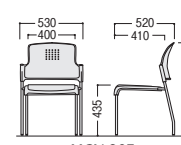

MCN-30F

●背カバー付

31FKC-R(レッド) 30FKC-LM(ライトグリーン) 30FK-G(グレー)

●背カバーなし

31FC-B(ブルー) 30F-K(ブラック) 30F-F(ブラック)

■共通仕様

背・座/P.P.樹脂成型シェル
座：布張り、ウレタンクッション
肘/PE樹脂成型品
脚部/φ19.1ハイテンションスチールパイプ、シルバー粉体塗装
φ52双輪キャスター(キャスタータイプ)
背カバー/布、ファスナー止め
●梱包5脚入

※キャスターなしタイプのみ

タイプ	背カバー付				背カバーなし			
	質量kg	商品コード	品番	価格	質量kg	商品コード	品番	価格
キャスター付	肘付	48-0273-□	MCN-31FKC-□	¥39,000	5.5	48-0277-□	MCN-31FC-□	¥29,100
	肘なし	48-0274-□	MCN-30FKC-□	¥35,800	5.4	48-0278-□	MCN-30FC-□	¥25,900
キャスターなし	肘付	48-0275-□	MCN-31FK-□	¥36,300	5.5	48-0279-□	MCN-31F-□	¥26,500
	肘なし	48-0276-□	MCN-30FK-□	¥33,400	5.4	48-0280-□	MCN-30F-□	¥23,300

W515×D556×H743 SH430 ●3.8kg

51-0164-□ CM377-MS-□ ¥18,800

W515×D556×H743 SH420 ●3.3kg

■共通仕様 (CM378・377)

背・座/P.P.樹脂成型品
座パッド/ベト再生布 (CM378)
ビニールレザー (CM378・377)
脚部/φ16アルミパイプ、
粉体塗装 (CM378)
φ15.9スチールパイプ、
メラミン焼付塗装 (CM377)
●梱包5脚入