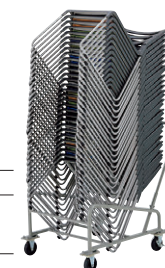

平積み8脚まで

CM378-MX/MX
CM377-MX

CM378-MS
CM377-MS

●スタッキング収納例
(平積み)

平積み8脚まで

●スタッキング収納
(30脚積載時 H1910)

専用台車 (CM378・377)
専用台車に30脚積載可能
51-0151-0 E-34
¥61,000
W648×D1070×H855

クリエイティブ
スペース

ワーク
ステーション

デスク

OAテーブル
ラック

ハイグレード
チェア

オフィス
チェア

ローテーブル
スクリーン

会議・
ミーティングテーブル

会議・
ミーティングチェア