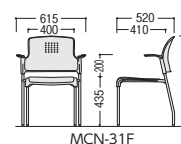

MCN-30F

●背カバー付

31FKC-R(レッド) 30FKC-LM(ライトグリーン) 30FK-G(グレー)

●背カバーなし

31FC-B(ブルー) 30F-K(ブラック) 30F-F(ブラック)

■共通仕様

背・座/P.P.樹脂成型シェル
座：布張り、ウレタンクッション
肘/PE樹脂成型品
脚部/φ19.1ハイテンションスチールパイプ、シルバー粉体塗装
φ52双輪キャスター(キャスタータイプ)
背カバー/布、ファスナー止め
●梱包5脚入

※キャスターなしタイプのみ

タイプ	背カバー付				背カバーなし			
	質量kg	商品コード	品番	価格	質量kg	商品コード	品番	価格
キャスター付	肘付	48-0273-□	MCN-31FKC-□	¥39,000	5.5	48-0277-□	MCN-31FC-□	¥29,100
	肘なし	48-0274-□	MCN-30FKC-□	¥35,800	5.4	48-0278-□	MCN-30FC-□	¥25,900
キャスターなし	肘付	48-0275-□	MCN-31FK-□	¥36,300	5.5	48-0279-□	MCN-31F-□	¥26,500
	肘なし	48-0276-□	MCN-30FK-□	¥33,400	5.4	48-0280-□	MCN-30F-□	¥23,300

W515×D556×H743 SH430 ●3.8kg

51-0164-□ CM377-MS-□ ¥18,800

W515×D556×H743 SH420 ●3.3kg

■共通仕様 (CM378・377)

背・座/P.P.樹脂成型品
座パッド/ベト再生布 (CM378)
ビニールレザー (CM378・377)
脚部/φ16アルミパイプ、
粉体塗装 (CM378)
φ15.9スチールパイプ、
メラミン焼付塗装 (CM377)
●梱包5脚入