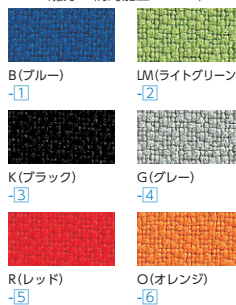

■張地カラー

●布 (再生51%ポリエステル)
撥水・防汚加工

廃棄時に分別・リサイクルしやすい
簡単分解設計