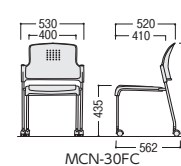

MCN-30F

●背カバー付

31FKC-R(レッド) 30FKC-LM(ライトグリーン) 30FK-G(グレー)

●背カバーなし

31FC-B(ブルー) 30F-K(ブラック) 30F-F(ブラック)

■共通仕様

背・座/P.P.樹脂成型シェル
座：布張り、ウレタンクッション
肘/PE樹脂成型品
脚部/φ19.1ハイテンションスチールパイプ、シルバー粉体塗装
φ52双輪キャスター(キャスタータイプ)
背カバー/布、ファスナー止め
●梱包5脚入

※キャスターなしタイプのみ

タイプ	背カバー付				背カバーなし			
	質量kg	商品コード	品番	価格	質量kg	商品コード	品番	価格
キャスター付	肘付	48-0273-□	MCN-31FKC-□	¥39,000	5.5	48-0277-□	MCN-31FC-□	¥29,100
	肘なし	48-0274-□	MCN-30FKC-□	¥35,800	5.4	48-0278-□	MCN-30FC-□	¥25,900
キャスターなし	肘付	48-0275-□	MCN-31FK-□	¥36,300	5.5	48-0279-□	MCN-31F-□	¥26,500
	肘なし	48-0276-□	MCN-30FK-□	¥33,400	5.4	48-0280-□	MCN-30F-□	¥23,300

W515×D556×H743 SH430 ●3.8kg

51-0164-□ CM377-MS-□ ¥18,800

W515×D556×H743 SH420 ●3.3kg

■共通仕様 (CM378・377)

背・座/P.P.樹脂成型品
座パッド/ベト再生布 (CM378)
ビニールレザー (CM378・377)
脚部/φ16アルミパイプ、
粉体塗装 (CM378)
φ15.9スチールパイプ、
メラミン焼付塗装 (CM377)
●梱包5脚入